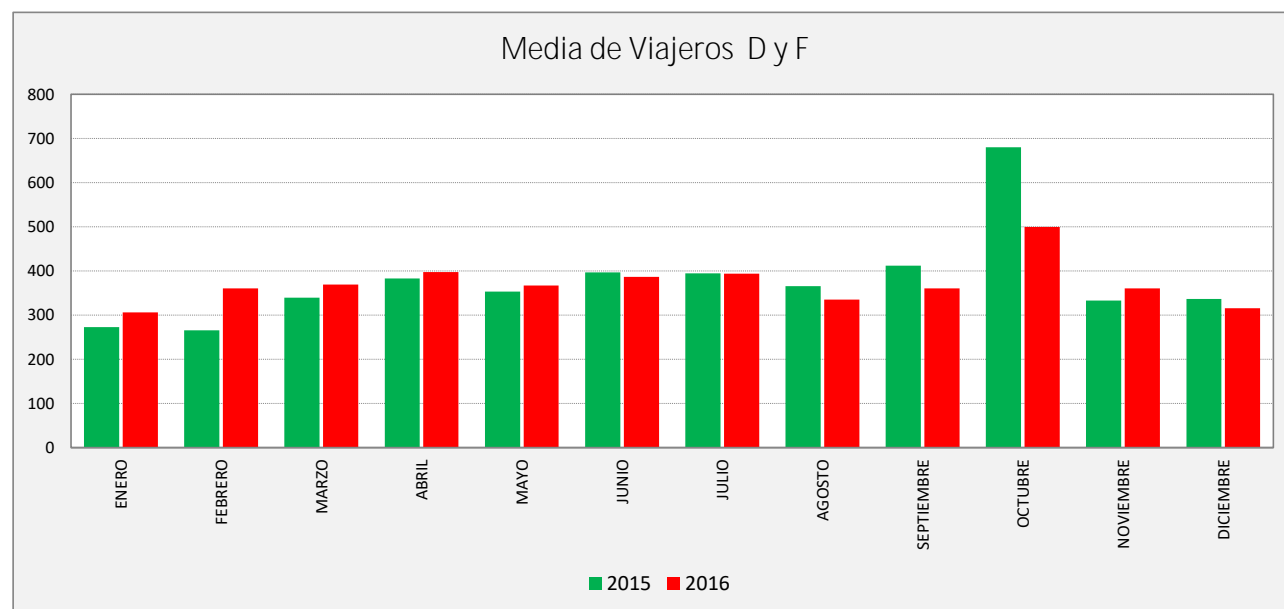

GARRAPINILLOS - ZARAGOZA