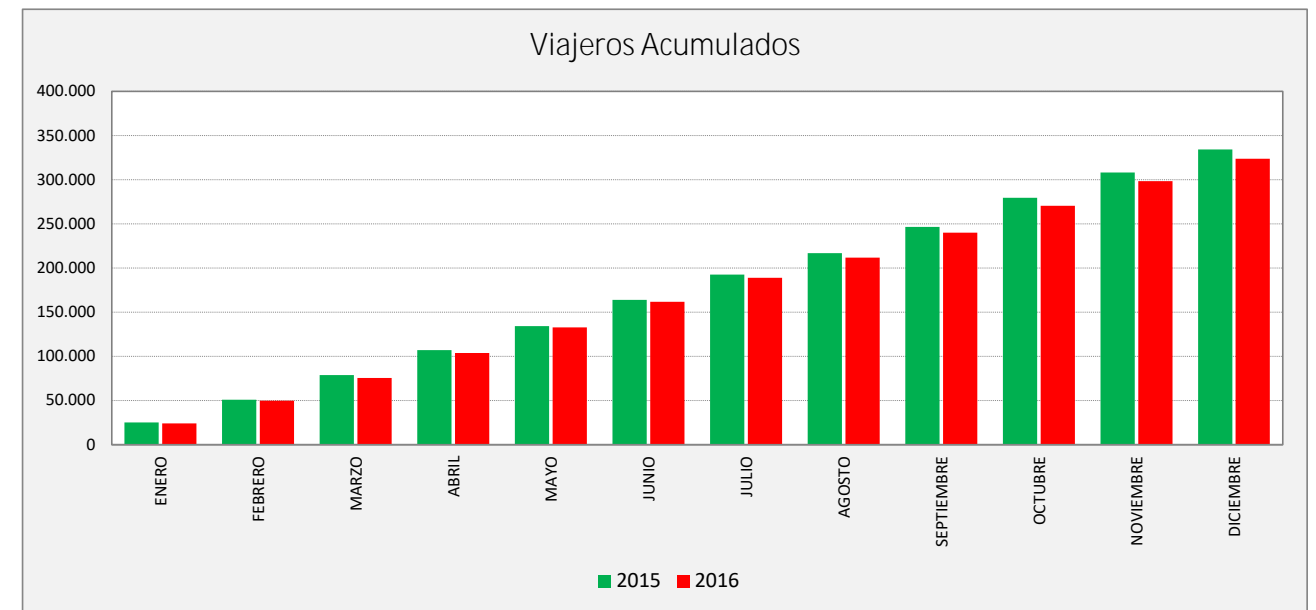

GARRAPINILLOS - ZARAGOZA