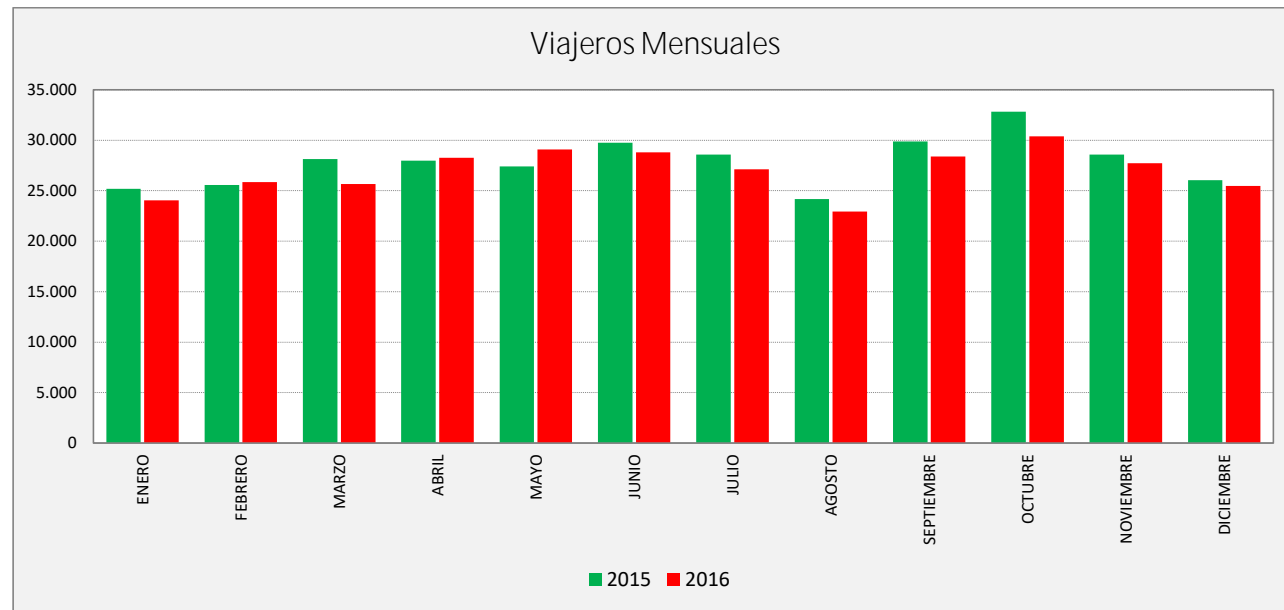

GARRAPINILLOS - ZARAGOZA