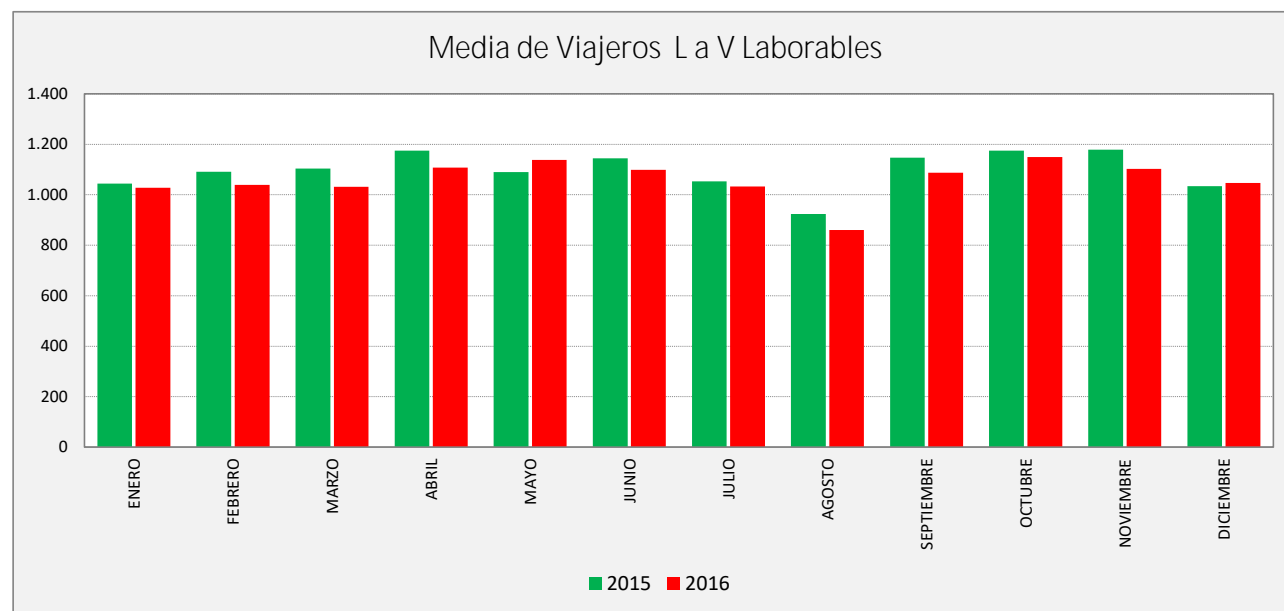

GARRAPINILLOS - ZARAGOZA