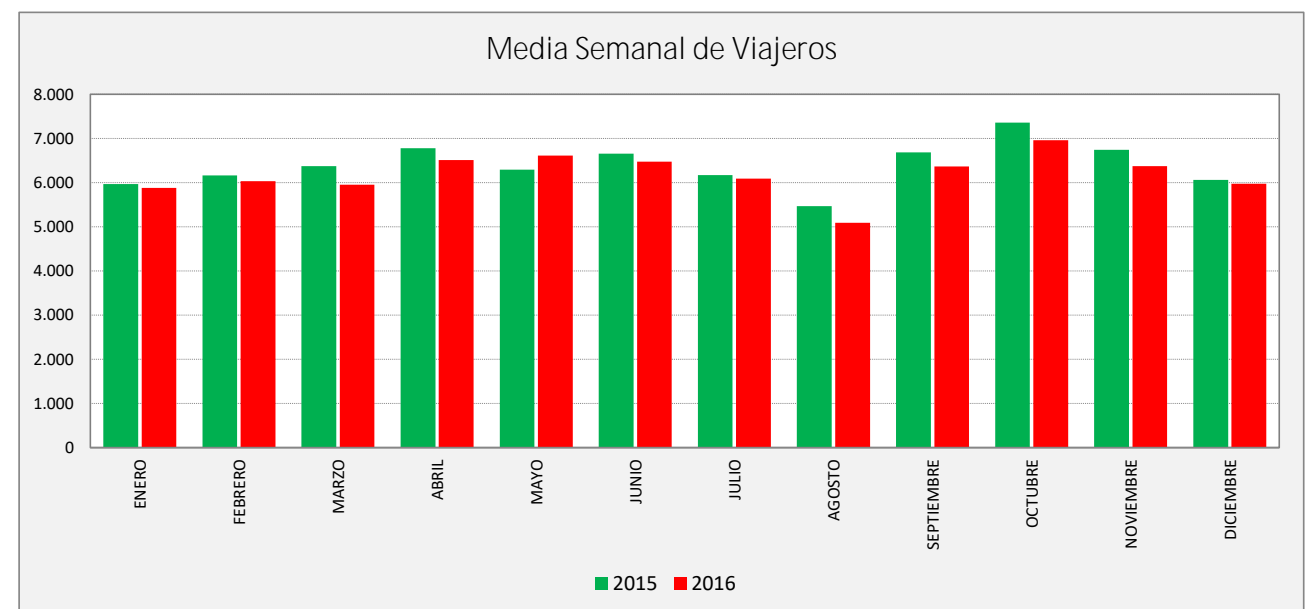

GARRAPINILLOS - ZARAGOZA