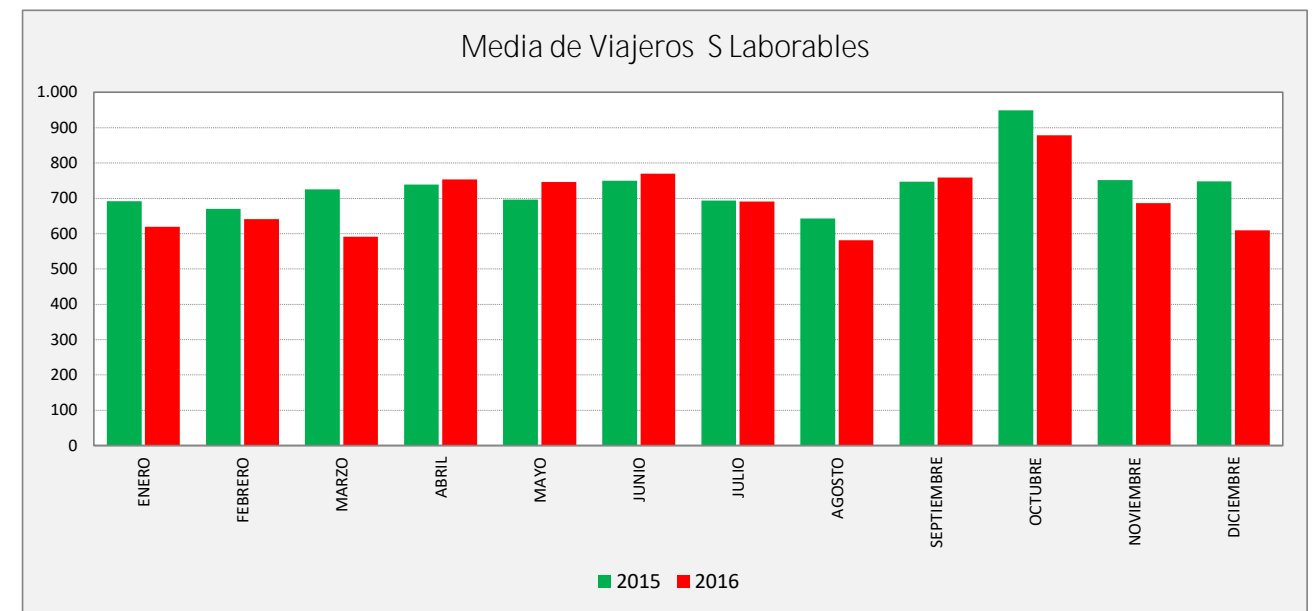

GARRAPINILLOS - ZARAGOZA