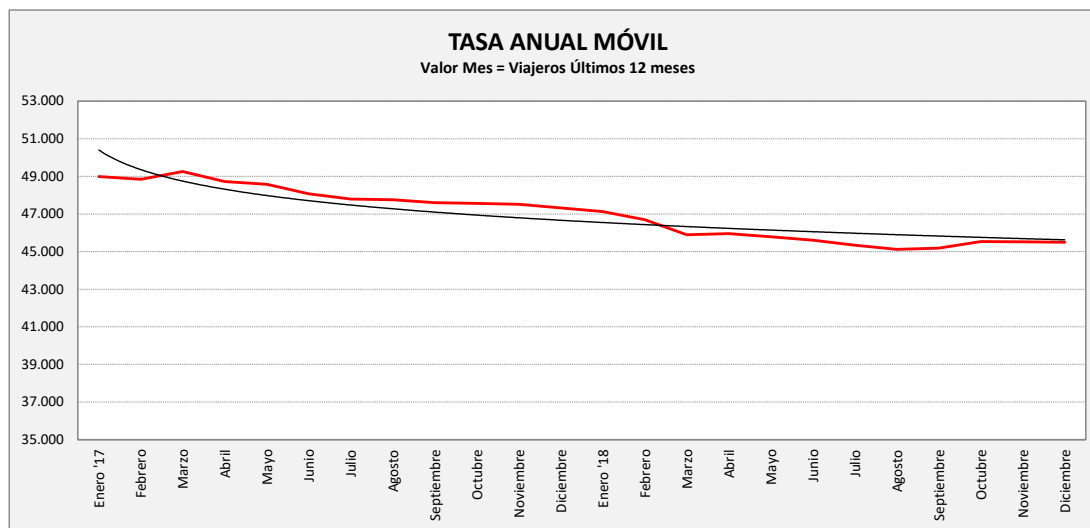

SAN MATEO DE GÁLLEGO - VILLANUEVA DE GÁLLEGO - ZARAGOZA

SAN MATEO DE GÁLLEGO	L a V Lab			S Lab			D y F			Mes			Acumulado		
	2017	2018	Variac.	2017	2018	Variac.	2017	2018	Variac.	2017	2018	Variac.	2017	2018	Variac.
ENERO	150,9	139,0	-7,9%	81,0	83,3	2,8%	49,3	47,4	-3,8%	3.686	3.501	-5,0%	3.686	3.501	-5,0%
FEBRERO	167,6	151,3	-9,7%	93,0	74,0	-20,4%	60,3	51,5	-14,5%	3.965	3.527	-11,0%	7.651	7.028	-8,1%
MARZO	171,0	148,9	-12,9%	89,8	71,8	-20,0%	61,0	62,1	1,8%	4.425	3.624	-18,1%	12.076	10.652	-11,8%
ABRIL	159,6	149,3	-6,5%	79,6	82,8	4,0%	65,3	65,3	0,1%	3.650	3.709	1,6%	15.726	14.361	-8,7%
MAYO	159,8	150,8	-5,6%	73,0	93,8	28,5%	58,2	63,8	9,6%	4.174	4.011	-3,9%	19.900	18.372	-7,7%
JUNIO	151,1	141,8	-6,1%	90,3	91,2	1,1%	60,3	75,5	25,3%	3.926	3.736	-4,8%	23.826	22.108	-7,2%
JULIO	151,5	140,1	-7,5%	81,2	79,3	-2,3%	62,8	65,4	4,1%	3.983	3.727	-6,4%	27.809	25.835	-7,1%
AGOSTO	124,6	113,0	-9,3%	77,8	80,8	3,9%	71,8	77,6	8,1%	3.423	3.198	-6,6%	31.232	29.033	-7,0%
SEPTIEMBRE	160,4	166,1	3,5%	103,0	103,6	0,6%	77,5	75,6	-2,5%	4.156	4.217	1,5%	35.388	33.250	-6,0%
OCTUBRE	165,2	178,5	8,1%	100,8	111,5	10,7%	80,1	72,8	-9,2%	4.385	4.737	8,0%	39.773	37.987	-4,5%
NOVIEMBRE	162,8	160,1	-1,6%	87,5	95,8	9,5%	60,2	61,2	1,7%	4.069	4.052	-0,4%	43.842	42.039	-4,1%
DICIEMBRE	141,0	137,7	-2,3%	79,4	92,5	16,5%	58,4	59,3	1,6%	3.476	3.461	-0,4%	47.318	45.500	-3,8%
ACUMULADO	155,4	148,0	-4,8%	86,3	88,5	2,5%	63,5	64,0	0,7%						

SEMANA	2017	2018	Variac.
ENERO	853,5	801,5	-6,1%
FEBRERO	958,2	856,3	-10,6%
MARZO	971,8	856,2	-11,9%
ABRIL	913,9	872,6	-4,5%
MAYO	899,1	888,4	-1,2%
JUNIO	877,8	857,8	-2,3%
JULIO	873,9	825,6	-5,5%
AGOSTO	755,7	713,4	-5,6%
SEPTIEMBRE	956,6	985,5	3,0%
OCTUBRE	979,9	1.048,6	7,0%
NOVIEMBRE	929,9	931,3	0,1%
DICIEMBRE	817,2	819,1	0,2%
AÑO	898,5	870,2	-3,15%