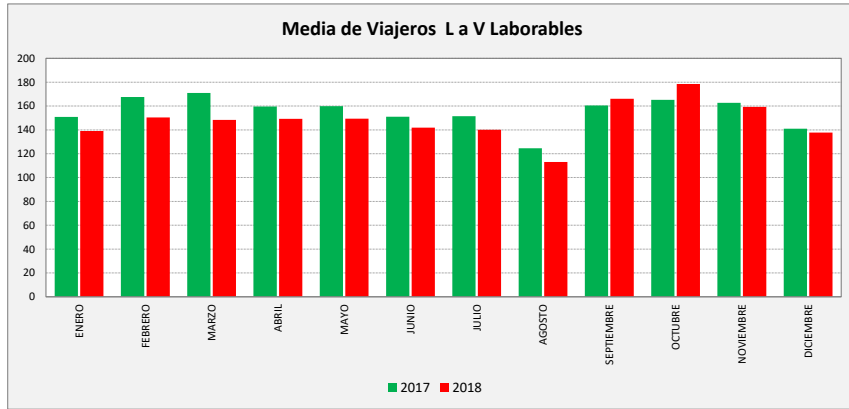

SAN MATEO DE GÁLLEGO - VILLANUEVA DE GÁLLEGO - ZARAGOZA