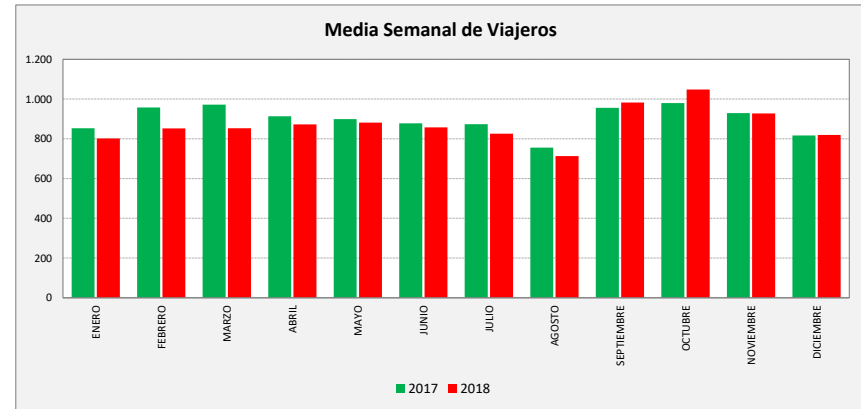

SAN MATEO DE GÁLLEGO - VILLANUEVA DE GÁLLEGO - ZARAGOZA