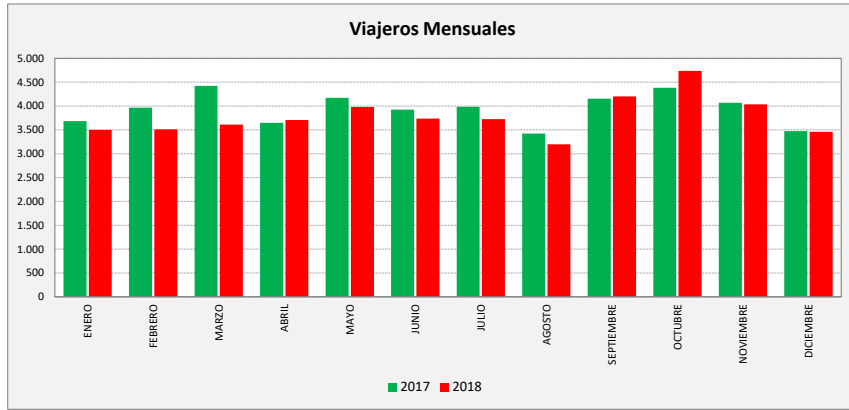

SAN MATEO DE GÁLLEGO - VILLANUEVA DE GÁLLEGO - ZARAGOZA