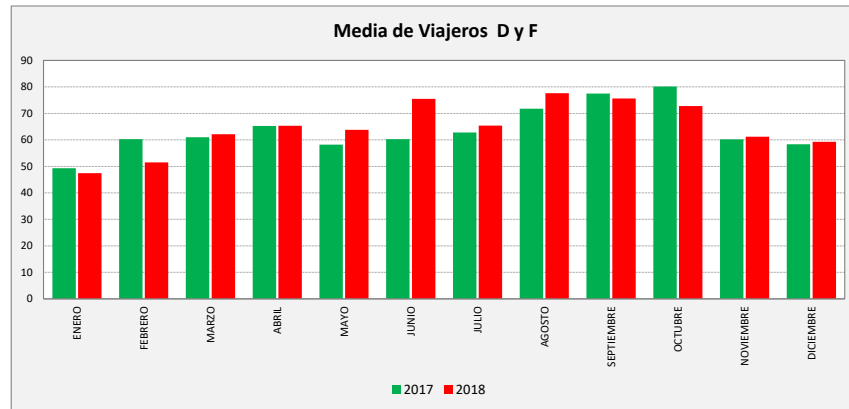

SAN MATEO DE GÁLLEGO - VILLANUEVA DE GÁLLEGO - ZARAGOZA