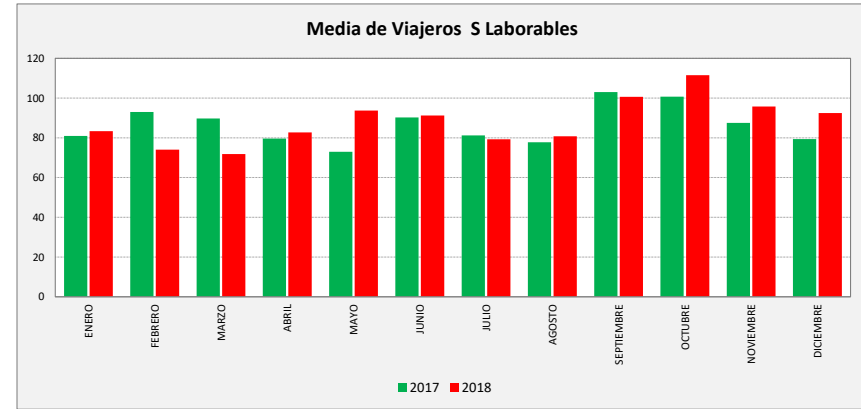

SAN MATEO DE GÁLLEGO - VILLANUEVA DE GÁLLEGO - ZARAGOZA