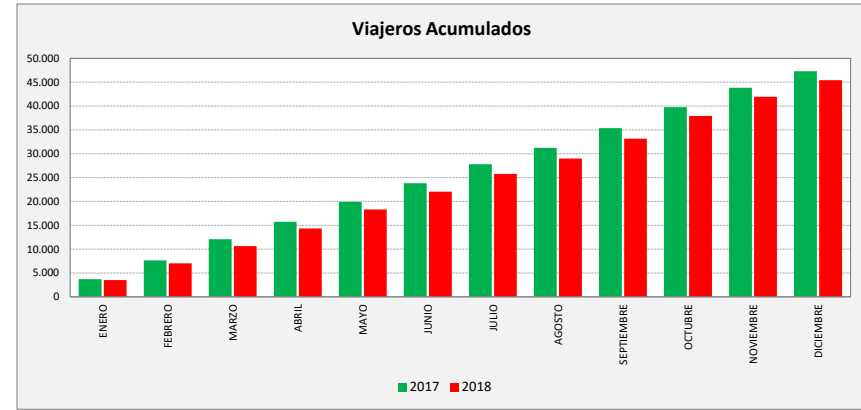

SAN MATEO DE GÁLLEGO - VILLANUEVA DE GÁLLEGO - ZARAGOZA