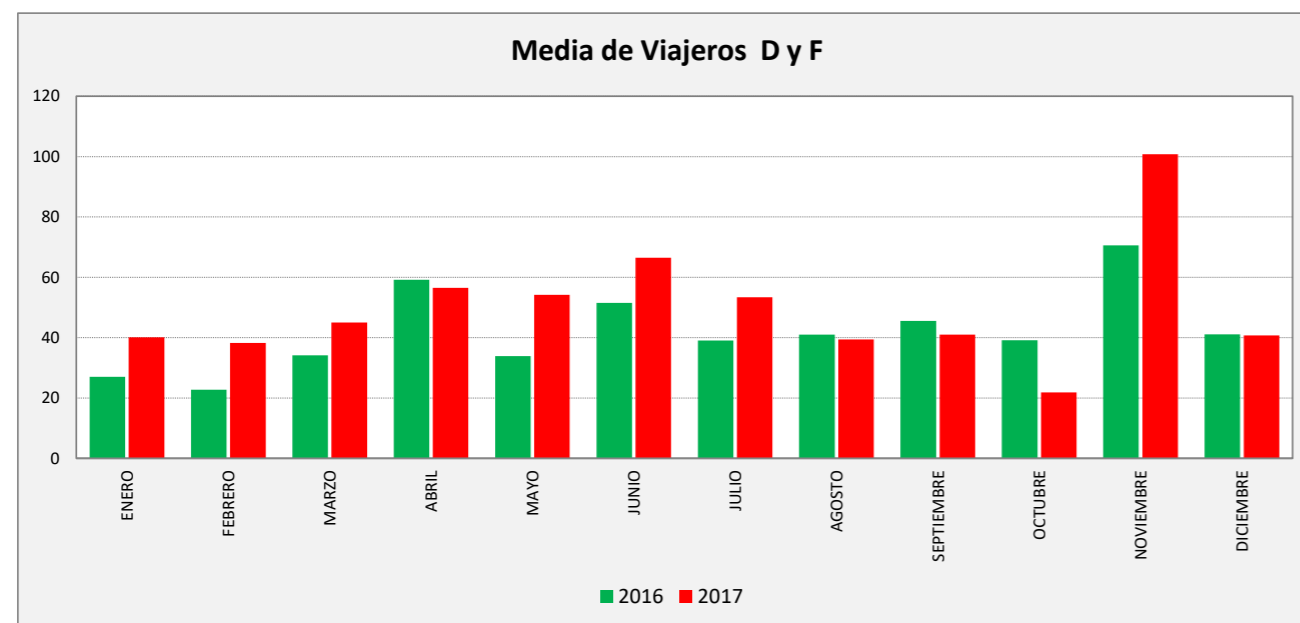

PASTRIZ - ZARAGOZA