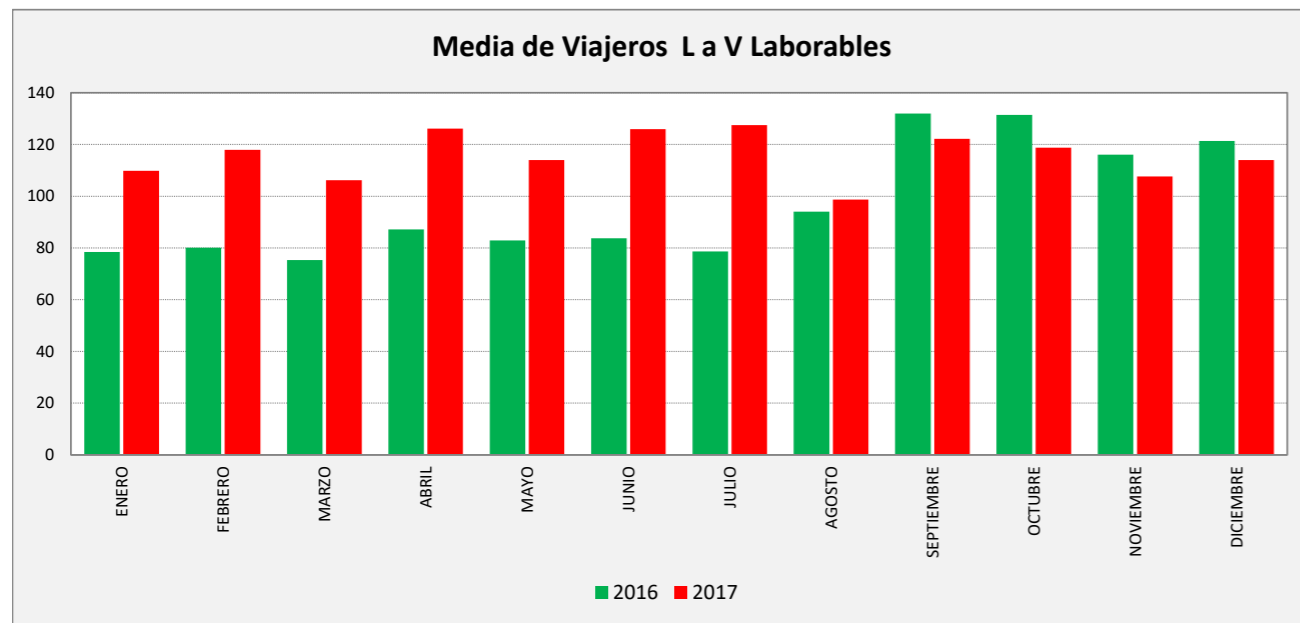

PASTRIZ - ZARAGOZA