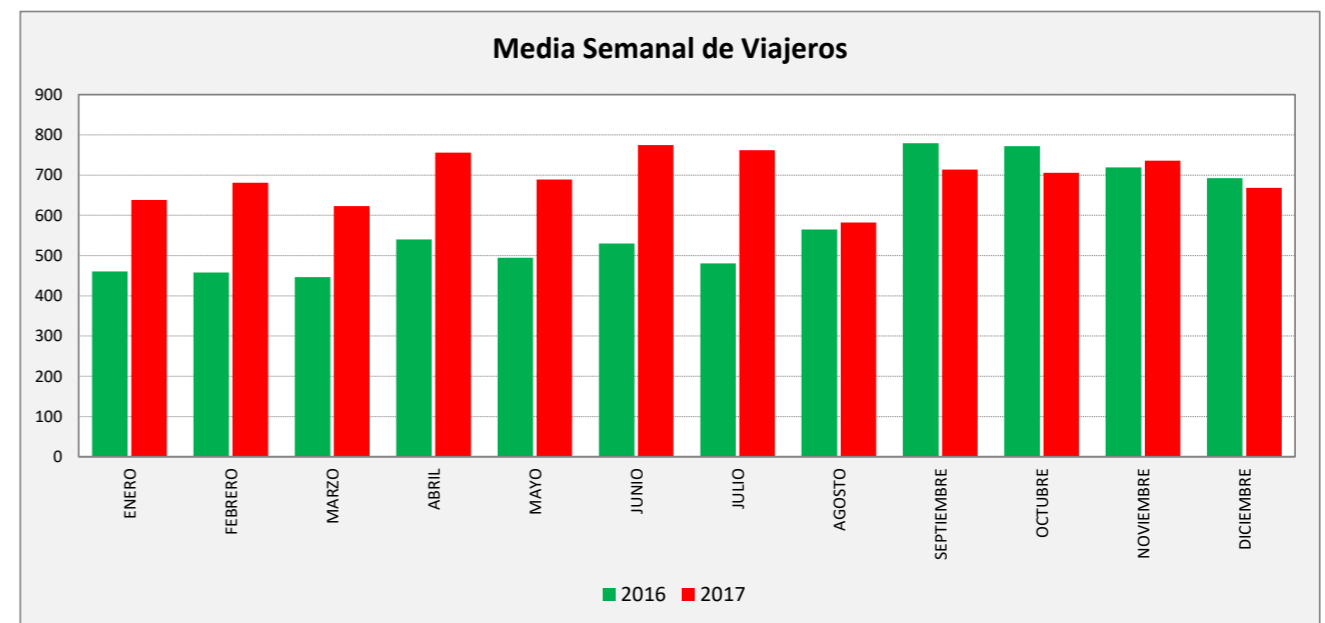

PASTRIZ - ZARAGOZA