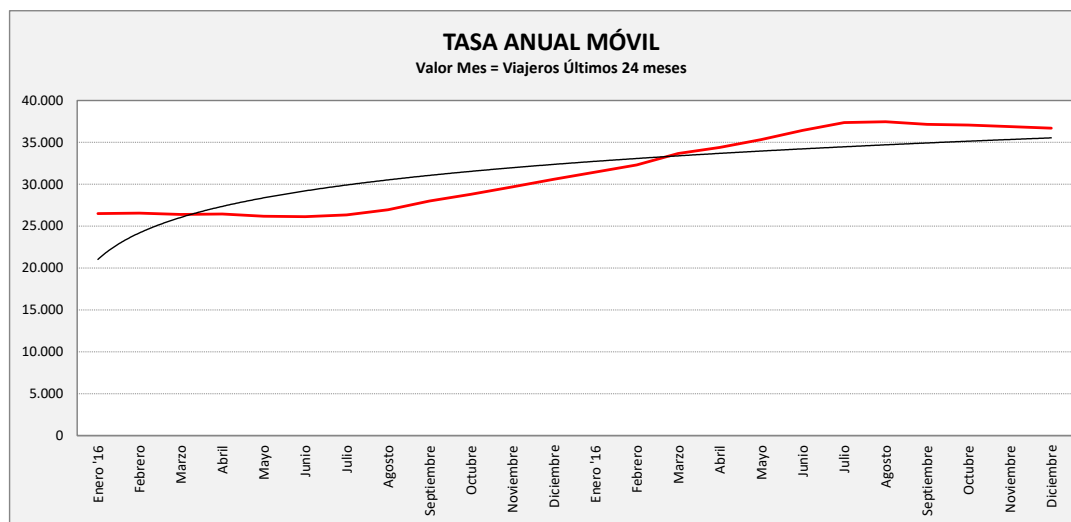

PASTRIZ - ZARAGOZA

PASTRIZ	L a V Lab			S Lab			D y F			Mes			Acumulado		
	2016	2017	Variac.	2016	2017	Variac.	2016	2017	Variac.	2016	2017	Variac.	2016	2017	Variac.
ENERO	78,4	109,9	40,1%	54,4	70,3	29,1%	27,0	40,1	48,7%	1.899	2.759	45,3%	1.899	2.759	45,3%
FEBRERO	80,1	117,9	47,2%	48,8	78,0	60,0%	22,8	38,3	68,1%	1.980	2.823	42,6%	3.879	5.582	43,9%
MARZO	75,3	106,1	41,0%	46,0	66,5	44,6%	34,1	45,0	31,8%	1.970	3.352	70,2%	5.849	8.934	52,7%
ABRIL	87,1	126,2	44,8%	51,5	90,2	75,1%	59,2	56,5	-4,6%	2.332	3.048	30,7%	8.181	11.982	46,5%
MAYO	82,9	114,0	37,5%	58,8	83,8	42,6%	33,8	54,2	60,2%	2.179	3.114	42,9%	10.360	15.096	45,7%
JUNIO	83,7	126,0	50,4%	67,8	97,3	43,5%	51,5	66,5	29,1%	2.333	3.426	46,8%	12.693	18.522	45,9%
JULIO	78,7	127,5	62,0%	57,8	94,0	62,6%	39,0	53,4	36,9%	2.468	3.414	38,3%	15.161	21.936	44,7%
AGOSTO	94,0	98,7	5,0%	67,3	67,8	0,7%	41,0	39,4	-3,9%	2.542	2.640	3,9%	17.703	24.576	38,8%
SEPTIEMBRE	132,0	122,1	-7,5%	95,3	87,0	-8,7%	45,5	41,0	-9,9%	3.467	3.164	-8,7%	21.170	27.740	31,0%
OCTUBRE	131,4	118,8	-9,6%	99,0	119,5	20,7%	39,2	21,9	-44,2%	3.358	3.277	-2,4%	24.528	31.017	26,5%
NOVIEMBRE	116,1	107,6	-7,3%	79,3	100,8	27,1%	70,6	100,8	42,7%	3.108	2.897	-6,8%	27.636	33.914	22,7%
DICIEMBRE	121,3	114,0	-6,0%	64,4	80,0	24,2%	41,1	40,8	-0,9%	2.956	2.778	-6,0%	30.592	36.692	19,9%
ACUMULADO	96,8	115,5	19,4%	63,4	86,4	36,2%	42,1	44,6	6,0%	2549,3					

SEMANA	2016	2017	Variac.
ENERO	460,5	638,1	38,6%
FEBRERO	457,7	681,3	48,9%
MARZO	446,5	623,2	39,6%
ABRIL	540,0	755,8	40,0%
MAYO	494,8	689,1	39,3%
JUNIO	529,8	774,5	46,2%
JULIO	480,2	761,7	58,6%
AGOSTO	565,0	582,4	3,1%
SEPTIEMBRE	779,0	713,7	-8,4%
OCTUBRE	771,8	705,8	-8,5%
NOVIEMBRE	719,3	735,6	2,3%
DICIEMBRE	692,5	668,1	-3,5%
AÑO	575,7	686,5	19,25%