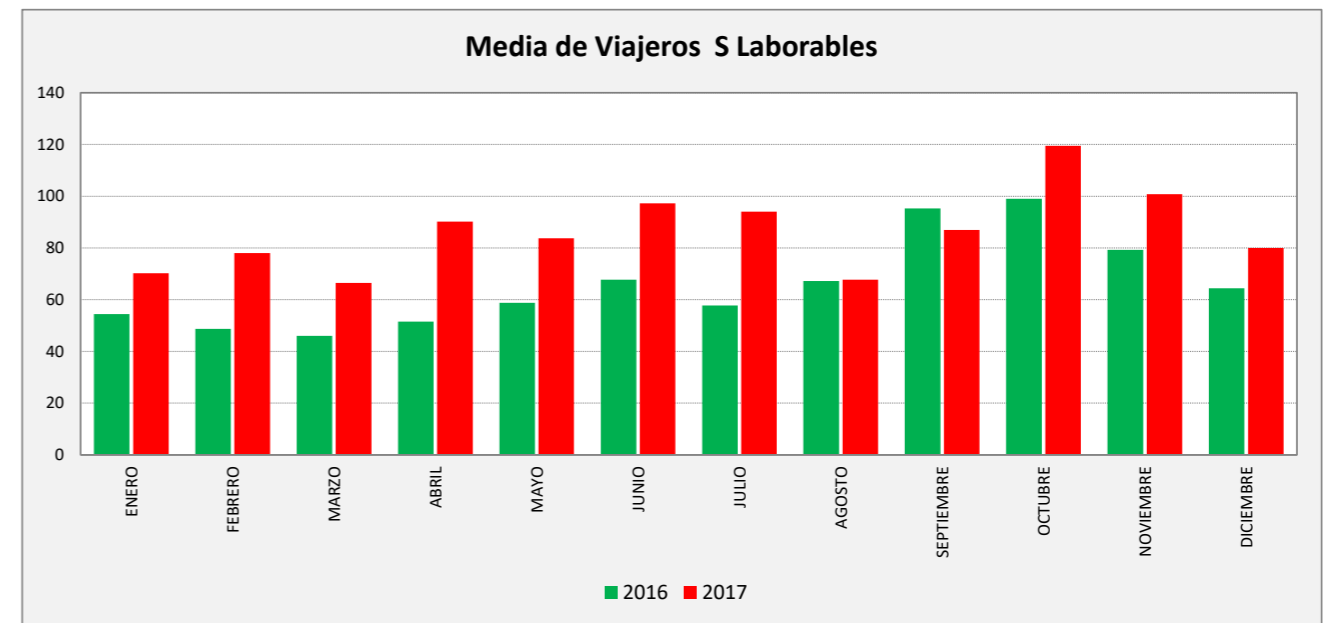

PASTRIZ - ZARAGOZA