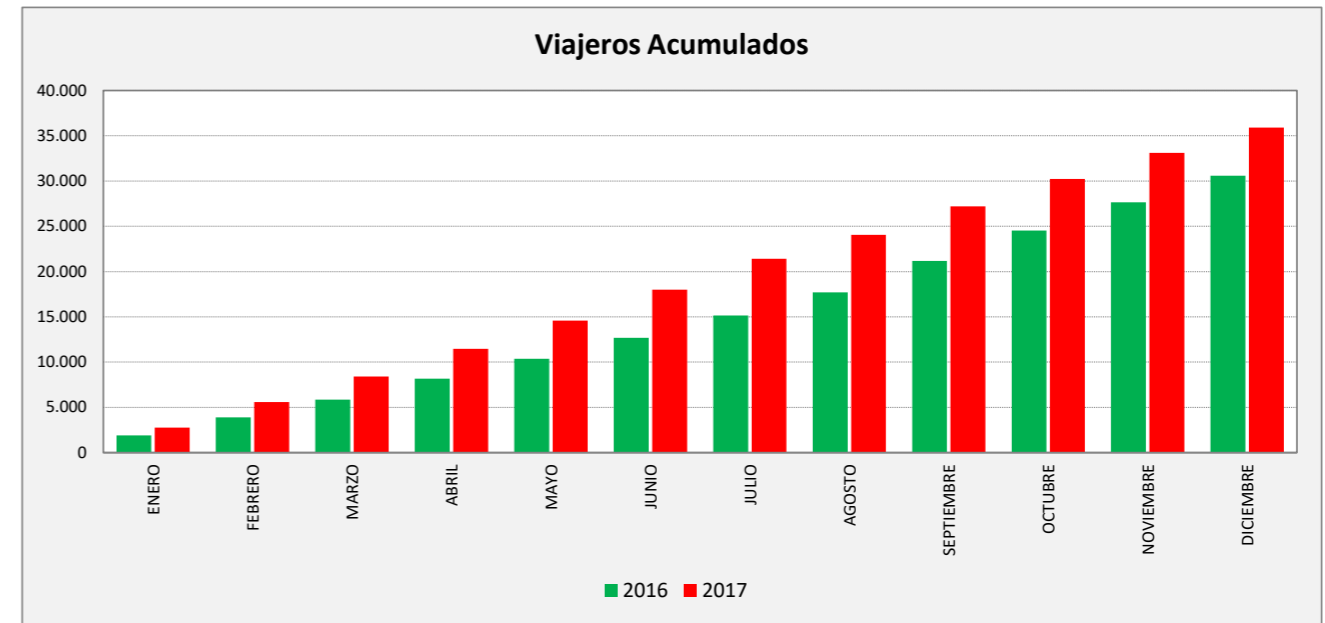

PASTRIZ - ZARAGOZA