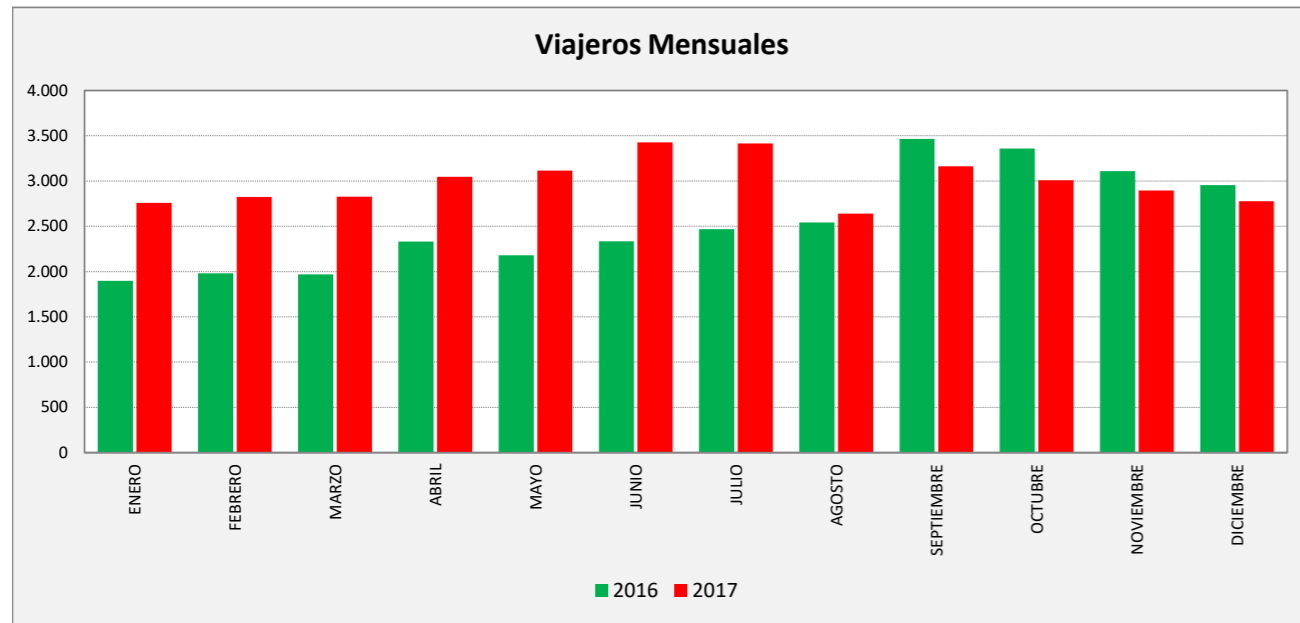

PASTRIZ - ZARAGOZA