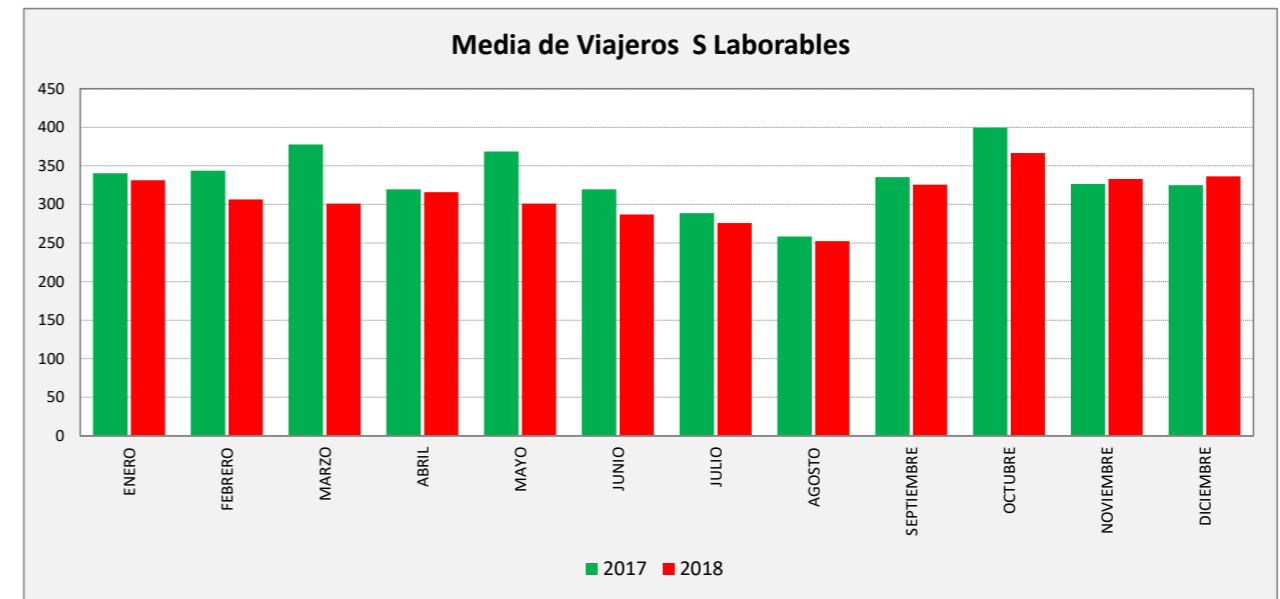

VILLAMAYOR DE GÁLLEGO - ZARAGOZA