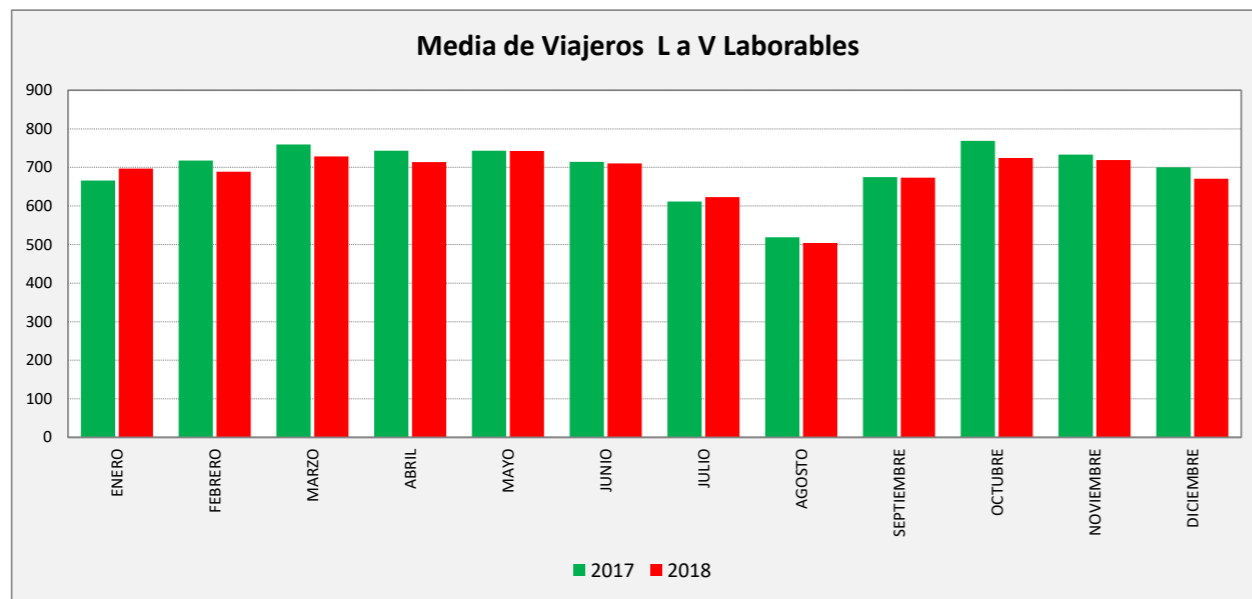

VILLAMAYOR DE GÁLLEGO - ZARAGOZA