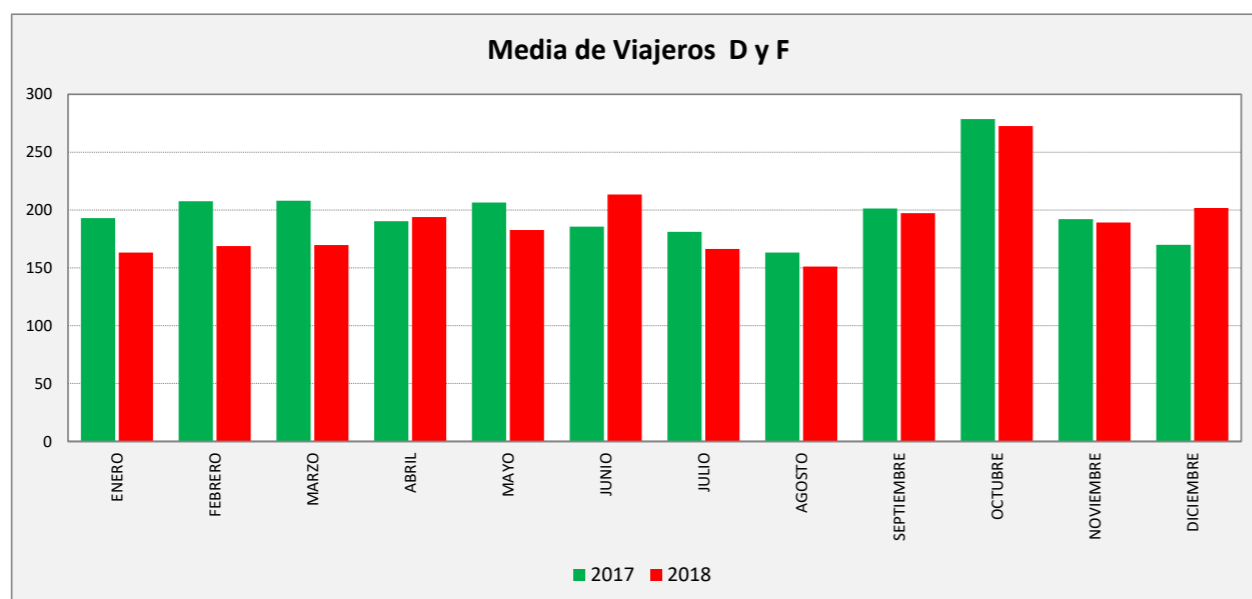

VILLAMAYOR DE GÁLLEGO - ZARAGOZA