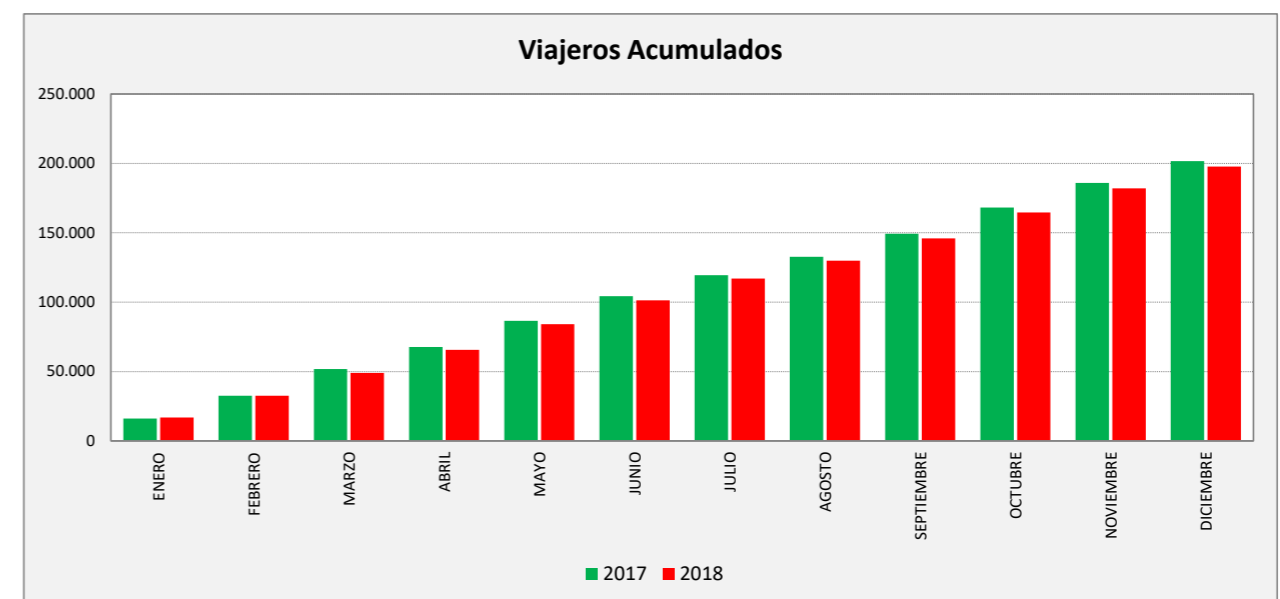

VILLAMAYOR DE GÁLLEGO - ZARAGOZA