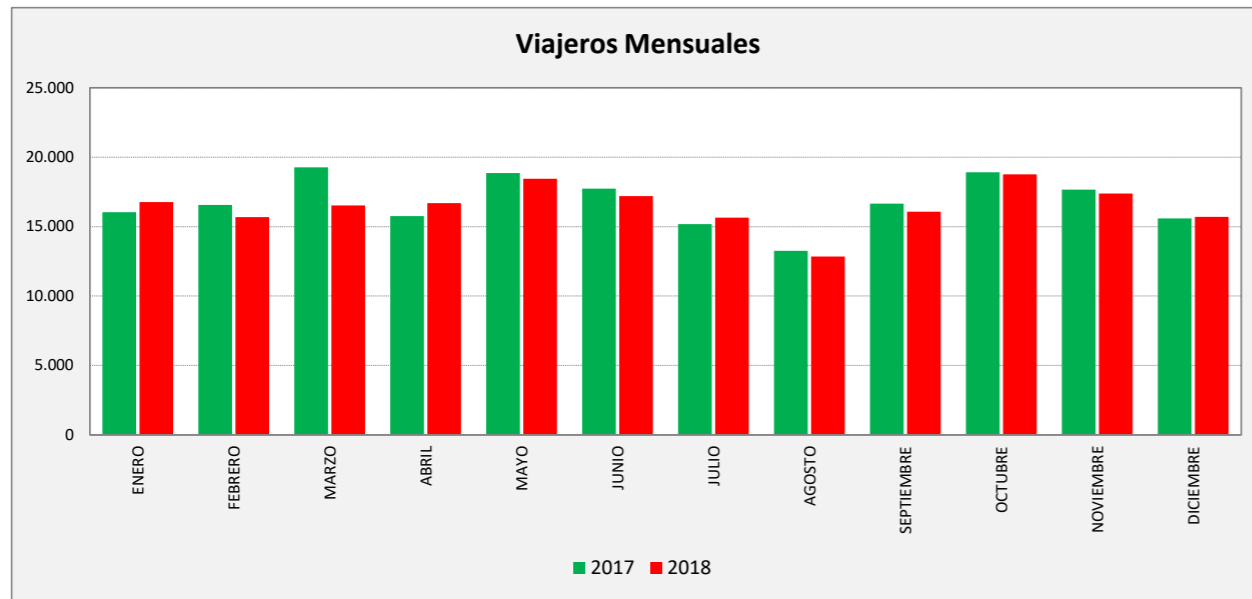

VILLAMAYOR DE GÁLLEGO - ZARAGOZA