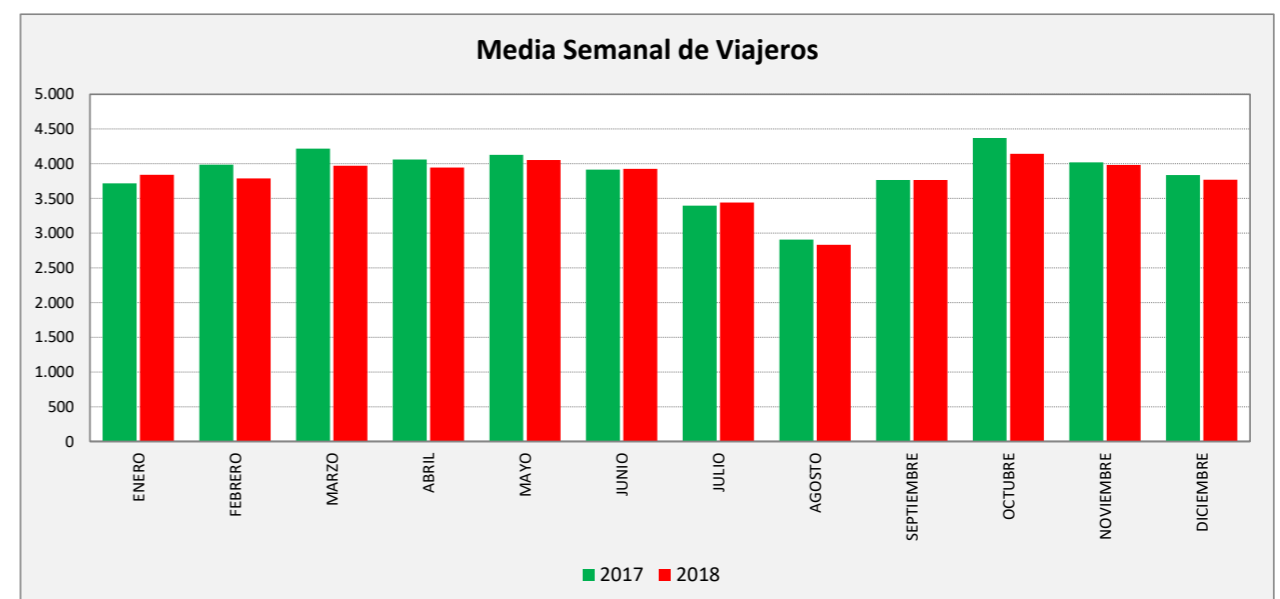

VILLAMAYOR DE GÁLLEGO - ZARAGOZA