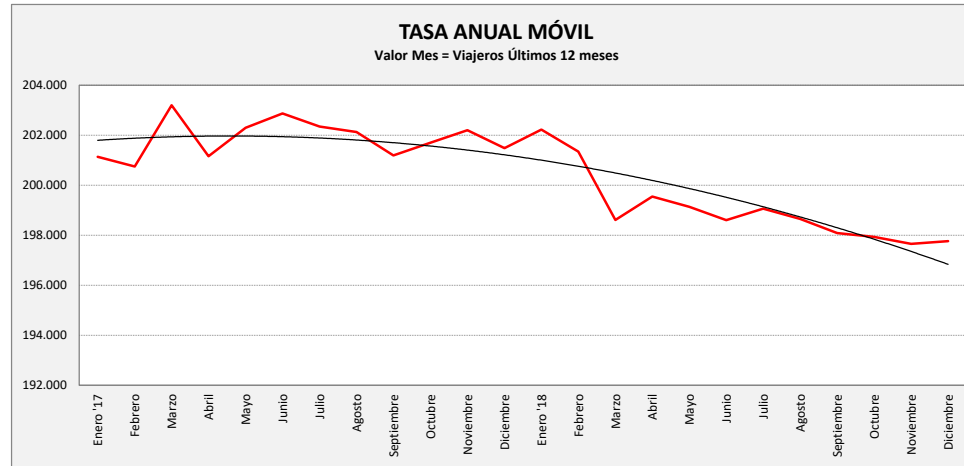

VILLAMAYOR DE GÁLLEGO - ZARAGOZA

VILLAMAYOR DE GÁLLEGO	L a V Lab			S Lab			D y F			Mes			Acumulado		
	2017	2018	Variac.	2017	2018	Variac.	2017	2018	Variac.	2017	2018	Variac.	2017	2018	Variac.
ENERO	665,9	697,0	4,7%	340,3	331,3	-2,6%	193,1	163,3	-15,5%	16.031	16.775	4,6%	16.031	16.775	4,6%
FEBRERO	718,0	689,1	-4,0%	343,8	306,5	-10,8%	207,5	168,8	-18,7%	16.564	15.682	-5,3%	32.595	32.457	-0,4%
MARZO	759,7	728,2	-4,1%	377,8	301,2	-20,3%	208,0	169,7	-18,4%	19.265	16.530	-14,2%	51.860	48.987	-5,5%
ABRIL	743,6	713,6	-4,0%	319,6	316,0	-1,1%	190,3	193,8	1,9%	15.761	16.698	5,9%	67.621	65.685	-2,9%
MAYO	743,6	742,5	-0,1%	368,8	301,0	-18,4%	206,4	182,8	-11,4%	18.866	18.453	-2,2%	86.487	84.138	-2,7%
JUNIO	714,2	710,2	-0,6%	319,5	286,8	-10,2%	185,8	213,5	14,9%	17.733	17.203	-3,0%	104.220	101.341	-2,8%
JULIO	611,3	623,2	1,9%	288,6	275,8	-4,4%	181,2	166,4	-8,2%	15.186	15.646	3,0%	119.406	116.987	-2,0%
AGOSTO	518,7	503,9	-2,8%	258,3	252,5	-2,2%	163,2	151,2	-7,4%	13.260	12.851	-3,1%	132.666	129.838	-2,1%
SEPTIEMBRE	674,6	673,4	-0,2%	335,2	325,6	-2,9%	201,3	197,2	-2,0%	16.648	16.082	-3,4%	149.314	145.920	-2,3%
OCTUBRE	768,6	724,4	-5,7%	399,5	366,8	-8,2%	278,6	272,6	-2,1%	18.919	18.766	-0,8%	168.233	164.686	-2,1%
NOVIEMBRE	733,0	719,1	-1,9%	326,8	333,0	1,9%	192,2	189,2	-1,6%	17.660	17.379	-1,6%	185.893	182.065	-2,1%
DICIEMBRE	700,5	670,5	-4,3%	324,8	336,3	3,5%	169,9	201,8	18,8%	15.592	15.698	0,7%	201.575	197.763	-1,9%
ACUMULADO	694,7	682,0	-1,8%	332,3	310,3	-6,6%	198,7	188,4	-5,2%						

SEMANA	2017	2018	Variac.
ENERO	3.718,9	3.842,3	3,3%
FEBRERO	3.985,7	3.787,9	-5,0%
MARZO	4.216,7	3.970,1	-5,8%
ABRIL	4.060,2	3.945,2	-2,8%
MAYO	4.129,8	4.054,6	-1,8%
JUNIO	3.915,9	3.925,9	0,3%
JULIO	3.395,3	3.441,7	1,4%
AGOSTO	2.906,3	2.832,0	-2,6%
SEPTIEMBRE	3.765,3	3.767,2	0,1%
OCTUBRE	4.370,2	4.144,7	-5,2%
NOVIEMBRE	4.019,7	3.981,8	-0,9%
DICIEMBRE	3.836,5	3.769,4	-1,7%
AÑO	3.853,5	3.782,4	-1,85%