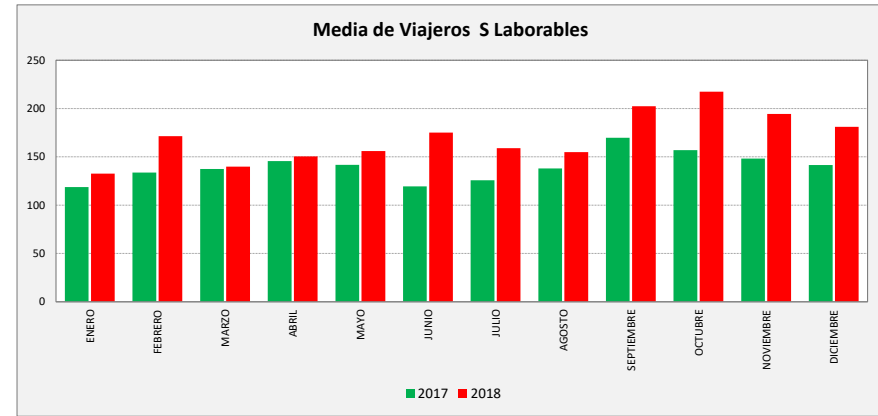

PINA DE EBRO - FUENTES DE EBRO - EL BURGO DE EBRO - ZARAGOZA