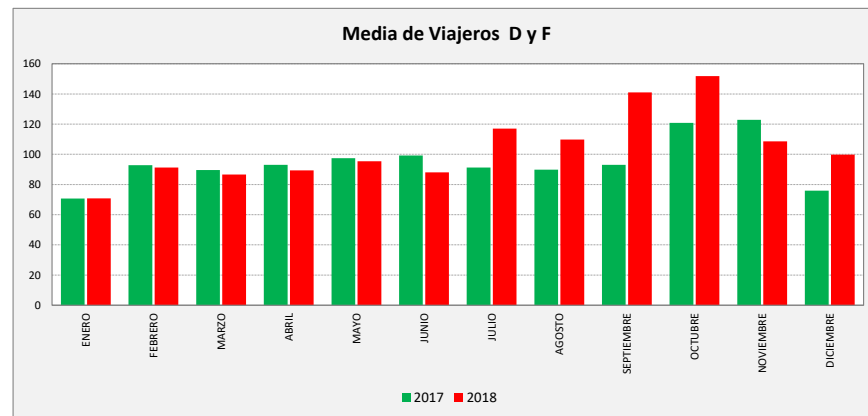

PINA DE EBRO - FUENTES DE EBRO - EL BURGO DE EBRO - ZARAGOZA