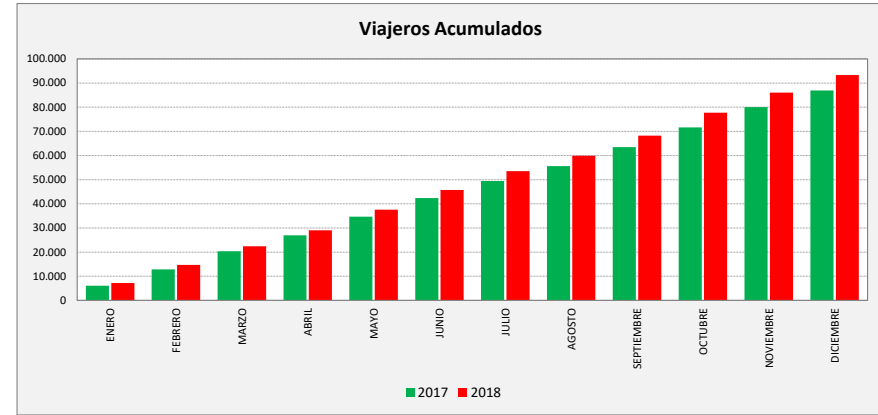

PINA DE EBRO - FUENTES DE EBRO - EL BURGO DE EBRO - ZARAGOZA