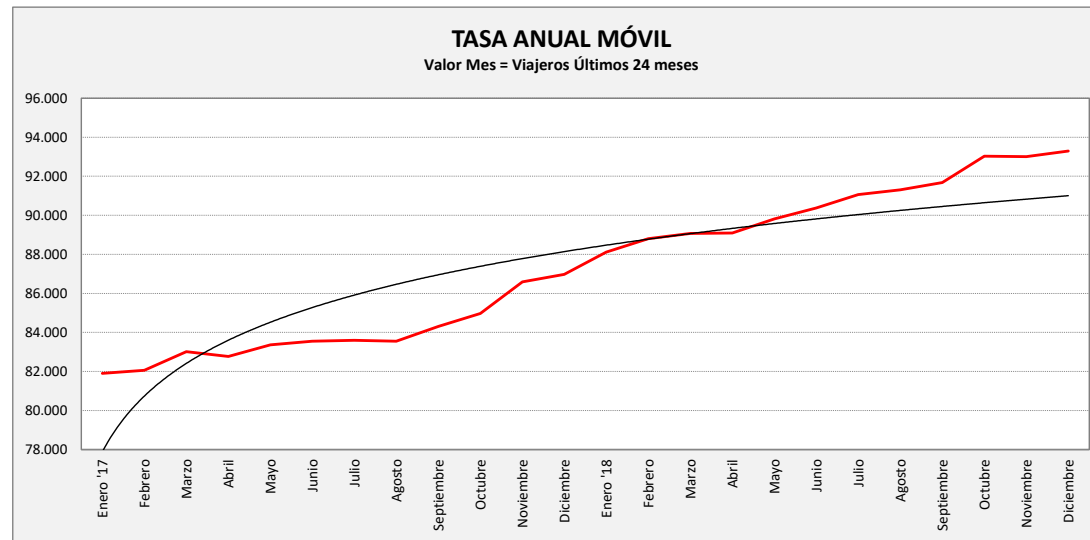

PINA DE EBRO - FUENTES DE EBRO - EL BURGO DE EBRO - ZARAGOZA

CRA. CASTELLÓN	L a V Lab			S Lab			D y F			Mes			Acumulado		
	2017	2018	Variac.	2017	2018	Variac.	2017	2018	Variac.	2017	2018	Variac.	2017	2018	Variac.
ENERO	256,0	302,0	18,0%	118,8	132,7	11,7%	70,7	70,9	0,3%	6.089	7.236	18,8%	6.089	7.236	18,8%
FEBRERO	292,7	319,4	9,1%	133,8	171,5	28,2%	92,8	91,3	-1,6%	6.760	7.439	10,0%	12.849	14.675	14,2%
MARZO	294,0	339,9	15,6%	137,5	139,8	1,7%	89,6	86,6	-3,3%	7.490	7.764	3,7%	20.339	22.439	10,3%
ABRIL	304,5	276,3	-9,3%	145,6	150,5	3,4%	93,0	89,3	-4,0%	6.648	6.664	0,2%	26.987	29.103	7,8%
MAYO	303,0	334,0	10,2%	141,8	156,0	10,1%	97,4	95,4	-2,1%	7.720	8.449	9,4%	34.707	37.552	8,2%
JUNIO	308,1	333,2	8,1%	119,5	173,0	44,8%	99,3	88,0	-11,3%	7.653	8.215	7,3%	42.360	45.767	8,0%
JULIO	283,8	296,9	4,6%	125,8	159,0	26,4%	91,2	117,0	28,3%	7.071	7.753	9,6%	49.431	53.520	8,3%
AGOSTO	235,2	238,6	1,5%	138,0	155,0	12,3%	89,8	109,8	22,3%	6.175	6.419	4,0%	55.606	59.939	7,8%
SEPTIEMBRE	318,2	328,2	3,1%	169,8	202,4	19,2%	93,0	141,0	51,6%	7.903	8.281	4,8%	63.509	68.220	7,4%
OCTUBRE	334,0	357,6	7,1%	157,0	217,5	38,5%	120,9	151,8	25,6%	8.154	9.496	16,5%	71.663	77.716	8,4%
NOVIEMBRE	340,5	334,4	-1,8%	148,3	194,5	31,2%	122,8	108,6	-11,6%	8.358	8.343	-0,2%	80.021	86.059	7,5%
DICIEMBRE	313,2	300,7	-4,0%	141,6	181,0	27,8%	75,9	99,8	31,5%	6.952	7.235	4,1%	86.973	93.294	7,3%
ACUMULADO	298,2	313,3	5,1%	140,2	170,3	21,4%	93,8	102,6	9,4%	7247,75					

SEMANA	2017	2018	Variac.
ENERO	1.412,9	1.654,6	17,1%
FEBRERO	1.629,0	1.800,3	10,5%
MARZO	1.635,0	1.861,7	13,9%
ABRIL	1.696,5	1.572,5	-7,3%
MAYO	1.691,4	1.860,2	10,0%
JUNIO	1.695,6	1.863,3	9,9%
JULIO	1.577,1	1.713,7	8,7%
AGOSTO	1.358,8	1.423,1	4,7%
SEPTIEMBRE	1.785,1	1.934,5	8,4%
OCTUBRE	1.882,5	2.102,6	11,7%
NOVIEMBRE	1.906,9	1.915,6	0,5%
DICIEMBRE	1.711,5	1.731,1	1,1%
AÑO	1.662,5	1.784,4	7,33%