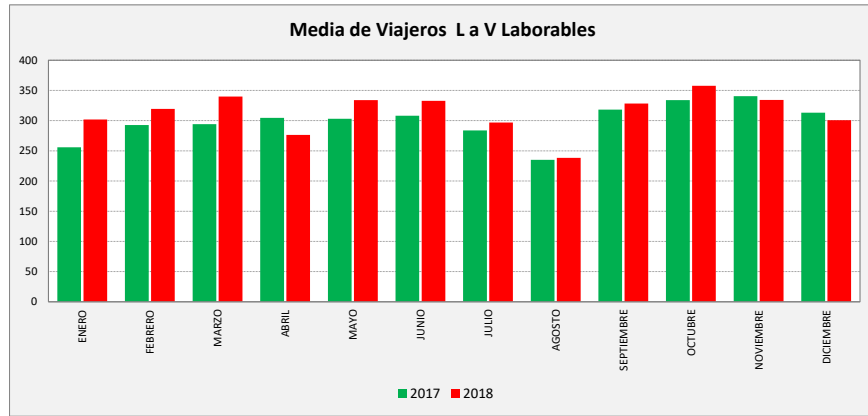

PINA DE EBRO - FUENTES DE EBRO - EL BURGO DE EBRO - ZARAGOZA