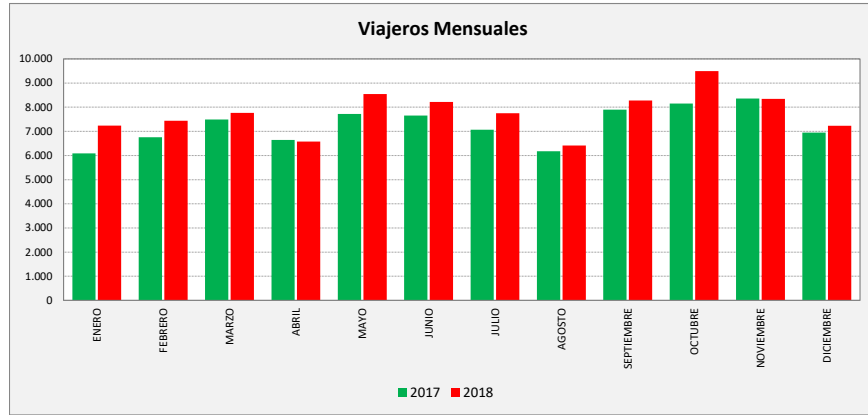

PINA DE EBRO - FUENTES DE EBRO - EL BURGO DE EBRO - ZARAGOZA