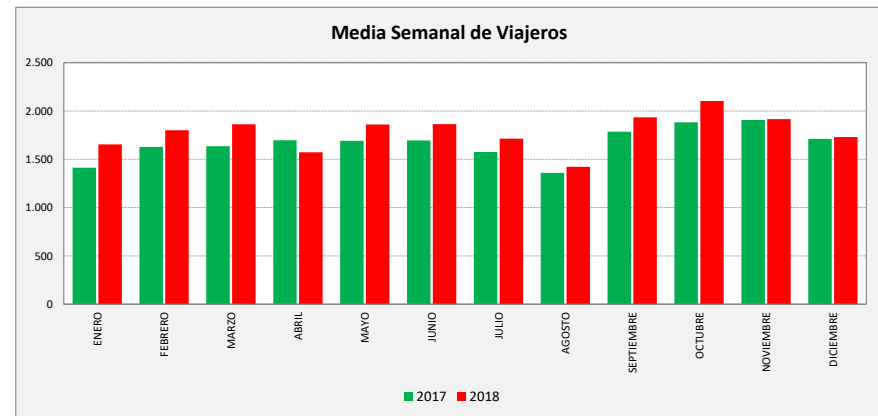

PINA DE EBRO - FUENTES DE EBRO - EL BURGO DE EBRO - ZARAGOZA