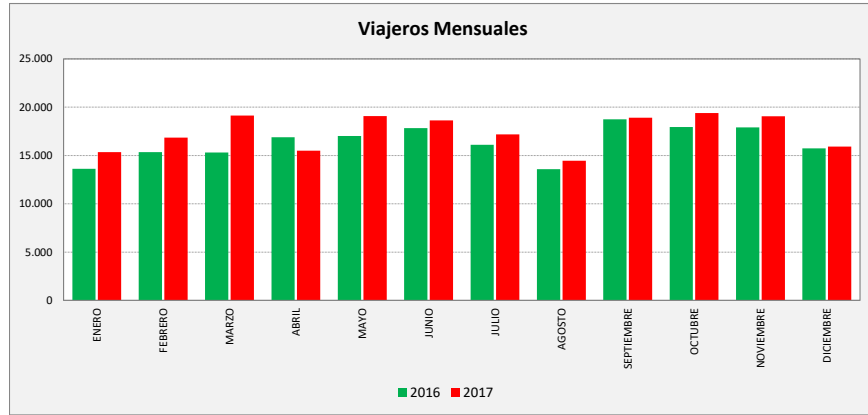

BOTORRITA - MARÍA DE HUERVA - CADRETE - ZARAGOZA