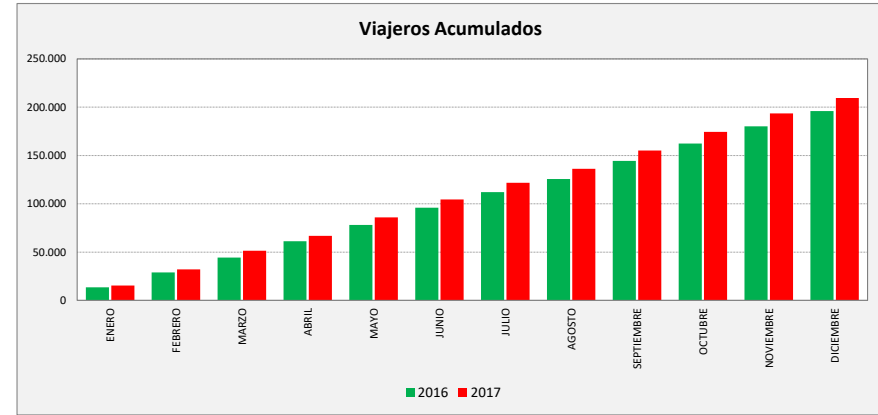

BOTORRITA - MARÍA DE HUERVA - CADRETE - ZARAGOZA