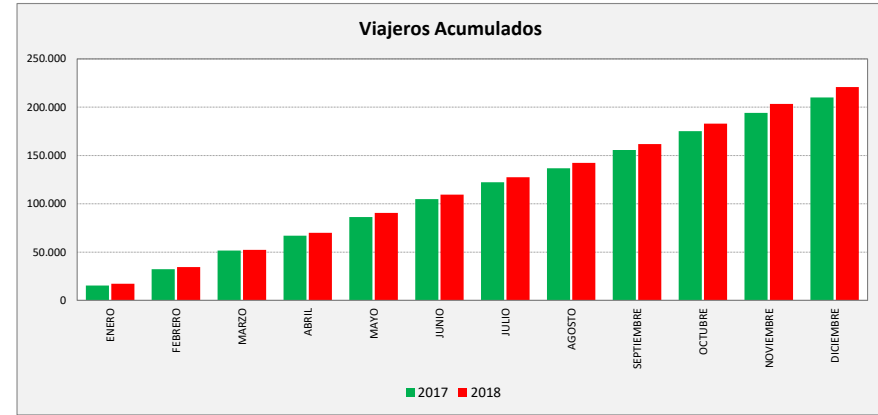

BOTORRITA - MARÍA DE HUERVA - CADRETE - ZARAGOZA