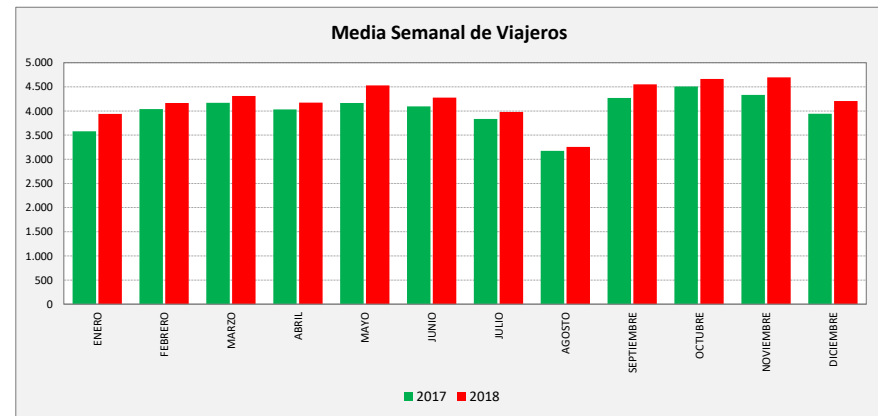

BOTORRITA - MARÍA DE HUERVA - CADRETE - ZARAGOZA