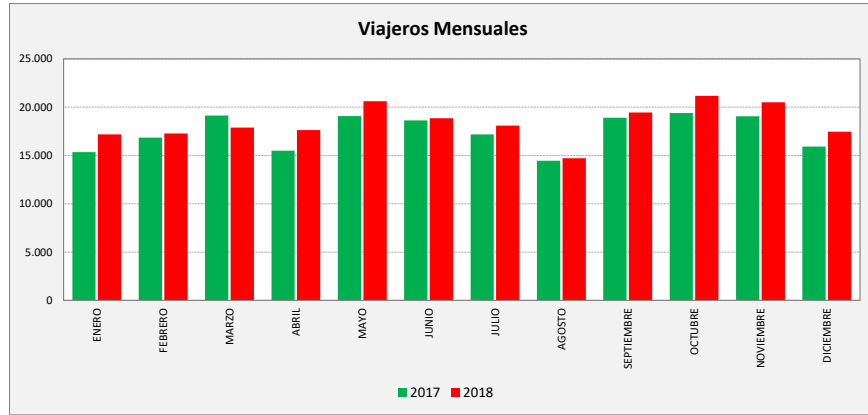

BOTORRITA - MARÍA DE HUERVA - CADRETE - ZARAGOZA