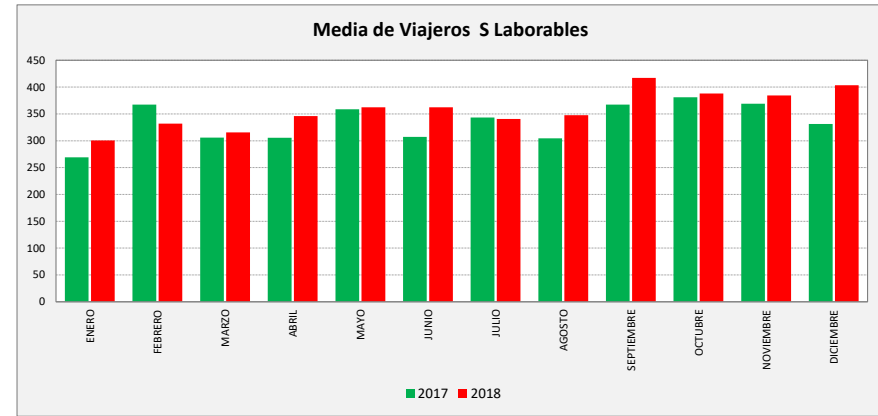

BOTORRITA - MARÍA DE HUERVA - CADRETE - ZARAGOZA