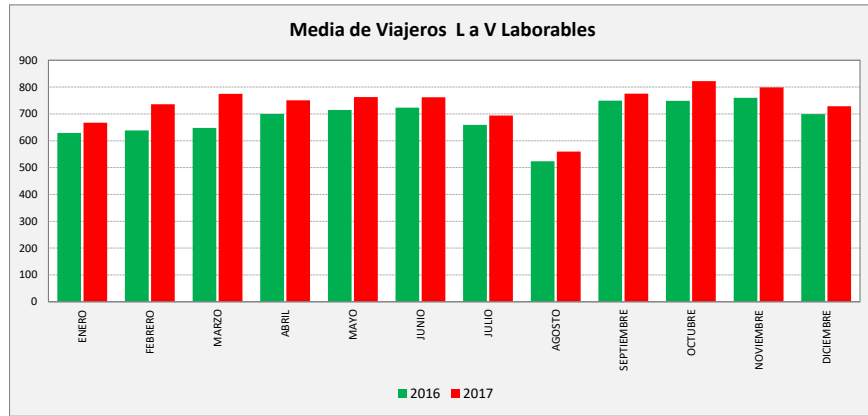

BOTORRITA - MARÍA DE HUERVA - CADRETE - ZARAGOZA