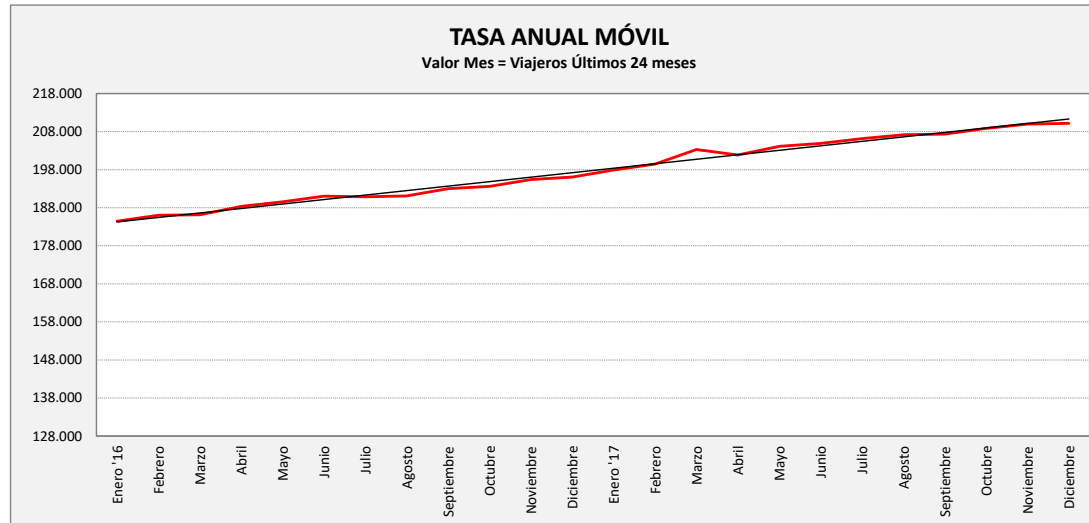

BOTORRITA - MARÍA DE HUERVA - CADRETE - ZARAGOZA

Cra. Valencia	L a V Lab			S Lab			D y F			Mes			Acumulado		
	2016	2017	Variac.	2016	2017	Variac.	2016	2017	Variac.	2016	2017	Variac.	2016	2017	Variac.
ENERO	629,2	667,4	6,1%	254,4	269,3	5,8%	128,0	132,9	3,8%	13.621	15.501	13,8%	13.621	15.501	13,8%
FEBRERO	638,5	736,4	15,3%	302,3	367,3	21,5%	144,3	164,8	14,2%	15.353	16.889	10,0%	28.974	32.390	11,8%
MARZO	648,0	774,6	19,5%	269,7	306,0	13,5%	127,7	173,2	35,6%	15.312	19.132	24,9%	44.286	51.522	16,3%
ABRIL	699,7	750,9	7,3%	339,5	305,6	-10,0%	167,2	151,1	-9,6%	16.897	15.502	-8,3%	61.183	67.024	9,5%
MAYO	714,4	762,9	6,8%	285,5	358,8	25,7%	145,5	171,8	18,1%	17.018	19.254	13,1%	78.201	86.278	10,3%
JUNIO	723,6	762,3	5,3%	288,0	307,3	6,7%	187,8	159,3	-15,2%	17.831	18.637	4,5%	96.032	104.915	9,3%
JULIO	659,5	694,3	5,3%	295,8	343,2	16,0%	153,8	177,8	15,6%	16.108	17.359	7,8%	112.140	122.274	9,0%
AGOSTO	523,7	559,5	6,8%	289,8	304,5	5,1%	180,0	185,6	3,1%	13.579	14.580	7,4%	125.719	136.854	8,9%
SEPTIEMBRE	749,1	775,2	3,5%	371,5	367,4	-1,1%	194,0	201,0	3,6%	18.743	18.925	1,0%	144.462	155.779	7,8%
OCTUBRE	749,1	822,5	9,8%	369,2	381,0	3,2%	185,5	202,4	9,1%	17.941	19.404	8,2%	162.403	175.183	7,9%
NOVIEMBRE	760,2	798,6	5,0%	292,0	369,0	26,4%	154,0	162,0	5,2%	17.903	19.057	6,4%	180.306	194.240	7,7%
DICIEMBRE	699,5	728,8	4,2%	292,6	331,4	13,3%	140,6	142,9	1,6%	15.738	15.932	1,2%	196.044	210.172	7,2%
ACUMULADO	682,9	735,5	7,7%	304,8	334,4	9,7%	155,6	166,4	7,0%	16.337,0	17.514,3	7,2%			

SEMANA	2016	2017	Variac.
ENERO	3.406,0	3.578,1	5,1%
FEBRERO	3.517,5	4.040,8	14,9%
MARZO	3.510,4	4.170,9	18,8%
ABRIL	3.874,2	4.030,4	4,0%
MAYO	3.864,5	4.166,1	7,8%
JUNIO	3.964,1	4.096,1	3,3%
JULIO	3.623,5	3.835,7	5,9%
AGOSTO	3.004,0	3.173,3	5,6%
SEPTIEMBRE	4.174,9	4.270,4	2,3%
OCTUBRE	4.161,7	4.508,1	8,3%
NOVIEMBRE	4.099,7	4.332,0	5,7%
DICIEMBRE	3.794,2	3.941,5	3,9%
AÑO	3.745,9	4.006,5	6,96%