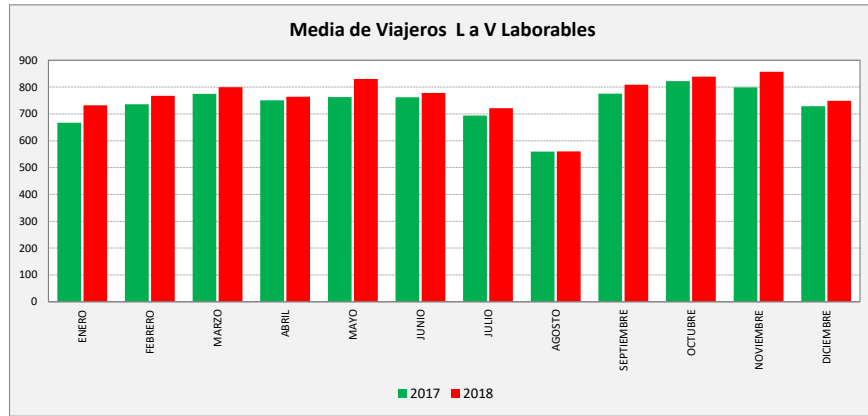

BOTORRITA - MARÍA DE HUERVA - CADRETE - ZARAGOZA