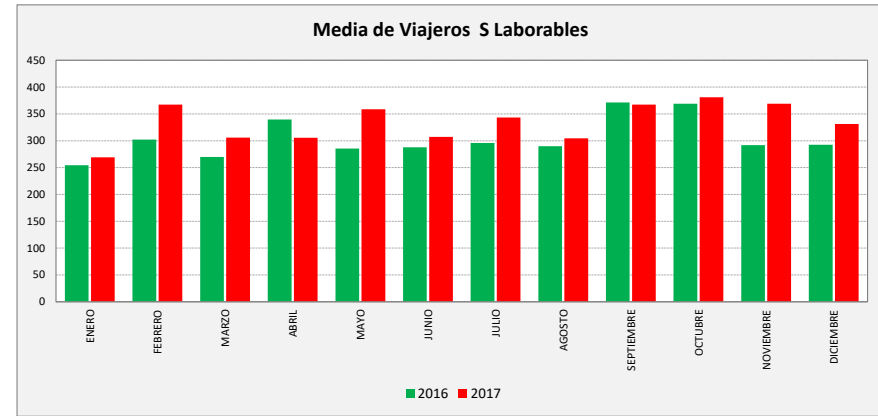

BOTORRITA - MARÍA DE HUERVA - CADRETE - ZARAGOZA