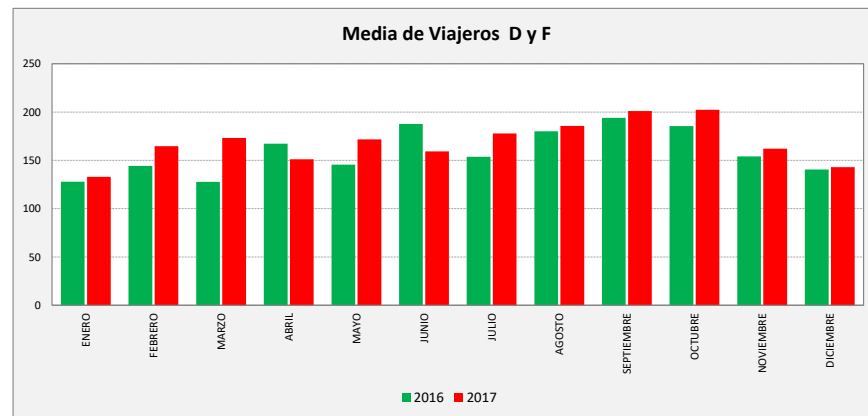

BOTORRITA - MARÍA DE HUERVA - CADRETE - ZARAGOZA