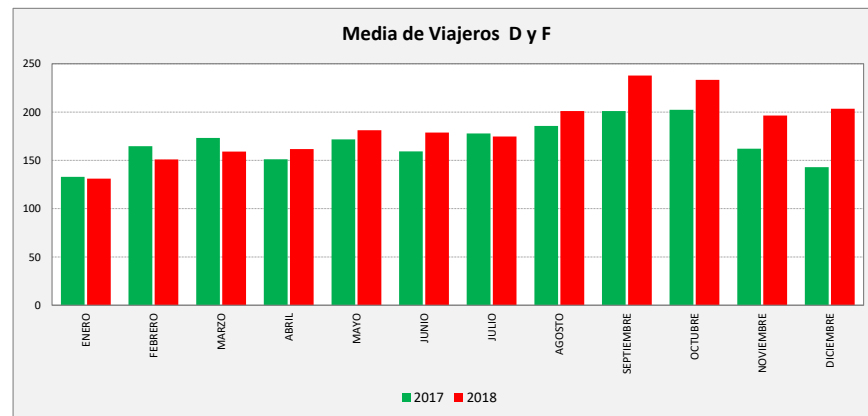

BOTORRITA - MARÍA DE HUERVA - CADRETE - ZARAGOZA