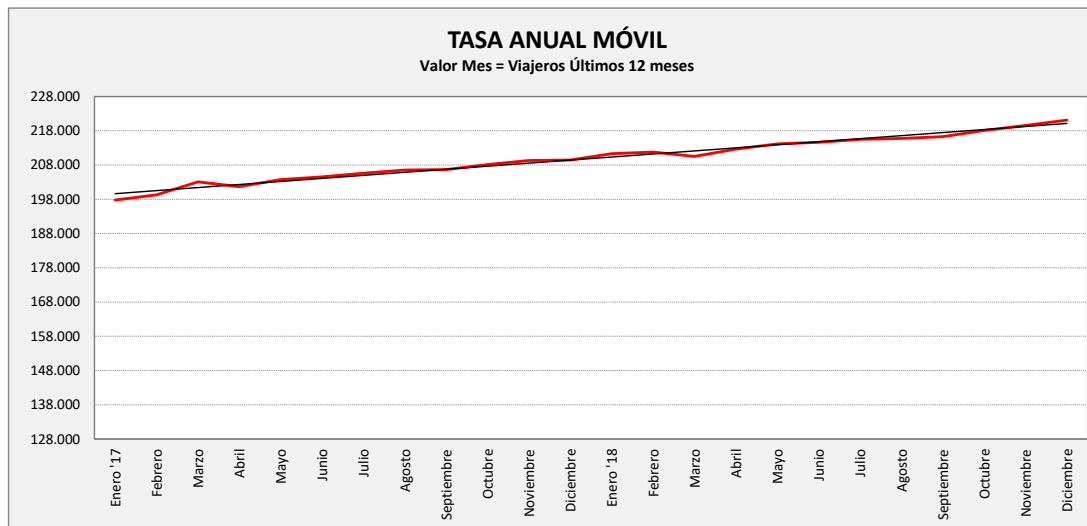

BOTORRITA - MARÍA DE HUERVA - CADRETE - ZARAGOZA

Cra. Valencia	L a V Lab			S Lab			D y F			Mes			Acumulado		
	2017	2018	Variac.	2017	2018	Variac.	2017	2018	Variac.	2017	2018	Variac.	2017	2018	Variac.
ENERO	667,4	731,8	9,6%	269,3	300,7	11,7%	132,9	131,0	-1,4%	15.355	17.187	11,9%	15.501	17.187	10,9%
FEBRERO	736,4	768,2	4,3%	367,3	332,0	-9,6%	164,8	151,0	-8,3%	16.855	17.296	2,6%	32.390	34.483	6,5%
MARZO	774,6	799,8	3,2%	306,0	315,6	3,1%	173,2	159,1	-8,1%	19.132	17.889	-6,5%	51.522	52.372	1,6%
ABRIL	750,9	764,3	1,8%	305,6	346,0	13,2%	151,1	161,7	7,0%	15.502	17.640	13,8%	67.024	70.012	4,5%
MAYO	762,9	830,2	8,8%	358,8	362,3	1,0%	171,8	181,2	5,5%	19.077	20.620	8,1%	86.278	90.632	5,0%
JUNIO	762,3	788,4	3,4%	307,3	356,0	15,9%	159,3	178,8	12,3%	18.636	19.051	2,2%	104.915	109.683	4,5%
JULIO	694,3	721,2	3,9%	343,2	340,5	-0,8%	177,8	174,6	-1,8%	17.185	18.102	5,3%	122.274	127.785	4,5%
AGOSTO	559,5	560,3	0,1%	304,5	347,8	14,2%	185,6	201,0	8,3%	14.456	14.722	1,8%	136.854	142.507	4,1%
SEPTIEMBRE	775,2	809,1	4,4%	367,4	417,2	13,6%	201,0	237,8	18,3%	18.921	19.457	2,8%	155.779	161.964	4,0%
OCTUBRE	822,5	839,2	2,0%	381,0	388,0	1,8%	202,4	233,4	15,3%	19.391	21.182	9,2%	175.183	183.146	4,5%
NOVIEMBRE	798,6	857,0	7,3%	369,0	384,3	4,1%	162,0	196,4	21,2%	19.057	20.515	7,7%	194.240	203.661	4,9%
DICIEMBRE	728,8	748,5	2,7%	331,4	403,5	21,8%	142,9	203,4	42,4%	15.918	17.463	9,7%	210.172	221.124	5,2%
ACUMULADO	735,5	767,4	4,3%	334,4	359,3	7,4%	166,4	182,9	9,9%						

SEMANA	2017	2018	Variac.
ENERO	3.578,1	3.938,0	10,1%
FEBRERO	4.040,8	4.166,5	3,1%
MARZO	4.170,9	4.311,5	3,4%
ABRIL	4.030,4	4.174,8	3,6%
MAYO	4.166,1	4.528,8	8,7%
JUNIO	4.096,1	4.320,7	5,5%
JULIO	3.835,7	3.980,6	3,8%
AGOSTO	3.173,3	3.254,6	2,6%
SEPTIEMBRE	4.270,4	4.552,3	6,6%
OCTUBRE	4.508,1	4.662,2	3,4%
NOVIEMBRE	4.332,0	4.696,7	8,4%
DICIEMBRE	3.941,5	4.207,2	6,7%
AÑO	4.006,5	4.229,1	5,55%