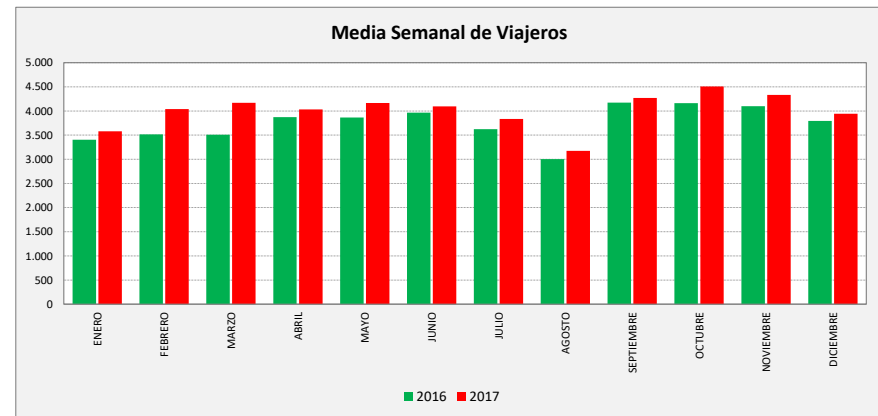

BOTORRITA - MARÍA DE HUERVA - CADRETE - ZARAGOZA