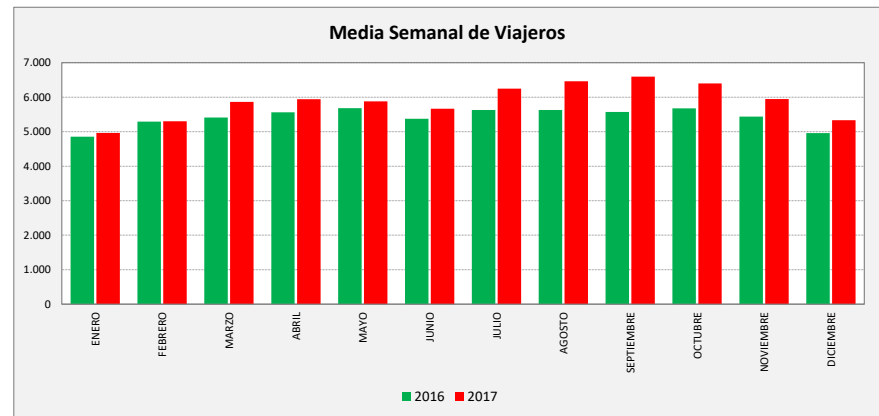

AEROPUERTO - PLAZA - ZARAGOZA