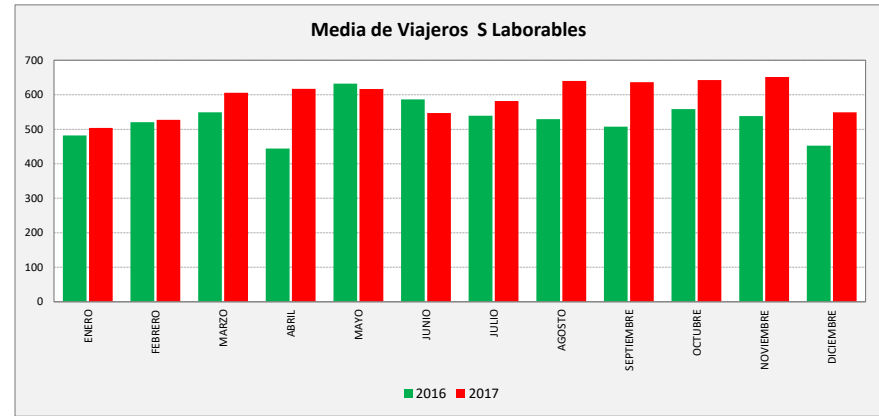

AEROPUERTO - PLAZA - ZARAGOZA