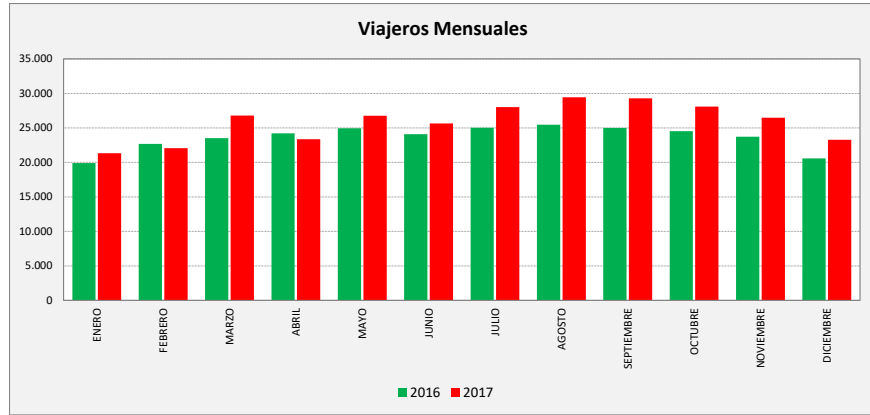

AEROPUERTO - PLAZA - ZARAGOZA