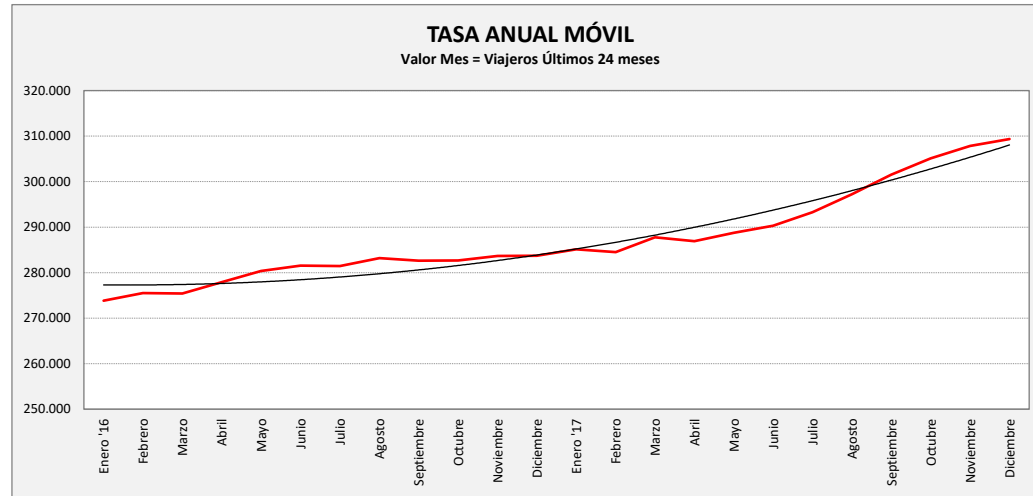

AEROPUERTO - PLAZA - ZARAGOZA

AEROPUERTO	L a V Lab			S Lab			D y F			Mes			Acumulado		
	2016	2017	Variac.	2016	2017	Variac.	2016	2017	Variac.	2016	2017	Variac.	2016	2017	Variac.
ENERO	844,0	885,2	4,9%	482,2	504,0	4,5%	285,6	231,9	-18,8%	19.909	21.342	7,2%	19.909	21.342	7,2%
FEBRERO	926,0	952,1	2,8%	520,5	527,5	1,3%	291,3	231,0	-20,7%	22.694	22.075	-2,7%	42.603	43.417	1,9%
MARZO	947,3	1.053,6	11,2%	549,0	605,8	10,3%	283,3	236,4	-16,6%	23.523	26.784	13,9%	66.126	70.201	6,2%
ABRIL	1.007,9	1.049,9	4,2%	444,0	617,2	39,0%	255,6	302,5	18,3%	24.220	23.355	-3,6%	90.346	93.556	3,6%
MAYO	982,2	1.031,2	5,0%	632,3	616,8	-2,5%	300,2	324,2	8,0%	24.957	26.774	7,3%	115.303	120.330	4,4%
JUNIO	947,3	1.021,4	7,8%	586,8	547,3	-6,7%	226,5	247,5	9,3%	24.094	25.649	6,5%	139.397	145.979	4,7%
JULIO	1.006,7	1.129,9	12,2%	539,0	581,6	7,9%	239,6	274,4	14,5%	25.033	28.007	11,9%	164.430	173.986	5,8%
AGOSTO	993,7	1.140,2	14,7%	529,5	640,0	20,9%	298,6	357,2	19,6%	25.473	29.431	15,5%	189.903	203.417	7,1%
SEPTIEMBRE	998,2	1.185,7	18,8%	507,8	636,6	25,4%	251,0	300,5	19,7%	24.995	29.285	17,2%	214.898	232.702	8,3%
OCTUBRE	996,9	1.142,9	14,6%	558,6	642,5	15,0%	297,8	297,8	0,0%	24.518	28.097	14,6%	239.416	260.799	8,9%
NOVIEMBRE	955,4	1.050,7	10,0%	538,0	651,3	21,1%	282,6	278,9	-1,3%	23.730	26.479	11,6%	263.146	287.278	9,2%
DICIEMBRE	872,0	941,5	8,0%	452,4	549,2	21,4%	282,8	279,2	-1,3%	20.569	22.076	7,3%	283.715	309.354	9,0%
ACUMULADO	958,6	1.050,8	9,6%	526,3	593,5	12,8%	270,9	316,1	16,7%						

SEMANA	2016	2017	Variac.
ENERO	4.855,7	4.962,9	2,2%
FEBRERO	5.291,0	5.299,9	0,2%
MARZO	5.409,8	5.862,4	8,4%
ABRIL	5.560,6	5.941,3	6,8%
MAYO	5.679,1	5.880,4	3,5%
JUNIO	5.374,0	5.666,8	5,4%
JULIO	5.626,8	6.245,9	11,0%
AGOSTO	5.631,5	6.458,9	14,7%
SEPTIEMBRE	5.570,5	6.596,9	18,4%
OCTUBRE	5.674,0	6.397,6	12,8%
NOVIEMBRE	5.436,9	5.948,7	9,4%
DICIEMBRE	4.956,4	5.333,6	7,6%
AÑO	5.425,8	5.939,6	9,47%