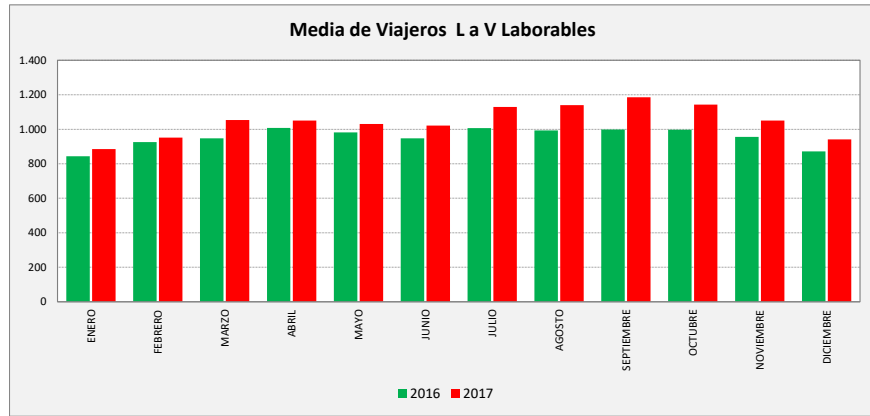

AEROPUERTO - PLAZA - ZARAGOZA