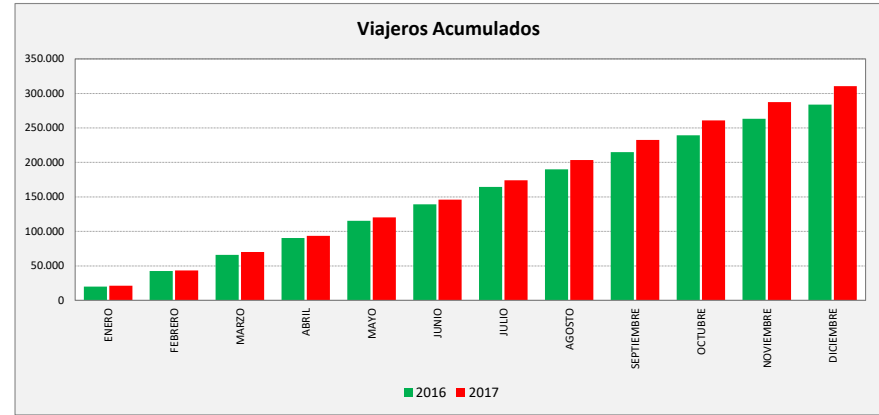

AEROPUERTO - PLAZA - ZARAGOZA