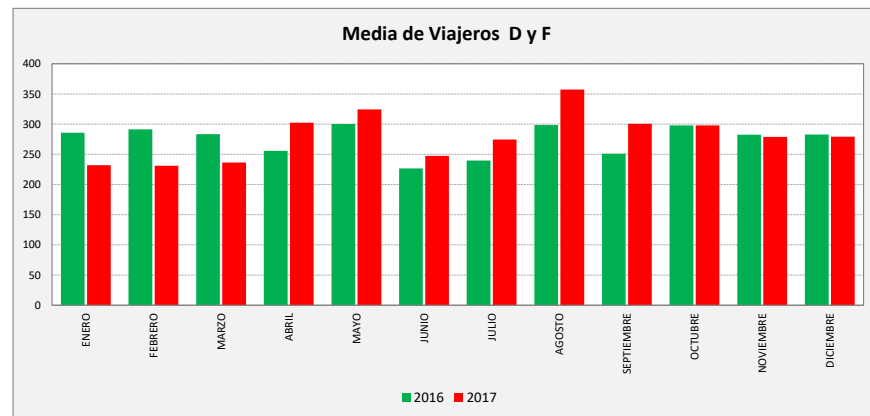

AEROPUERTO - PLAZA - ZARAGOZA