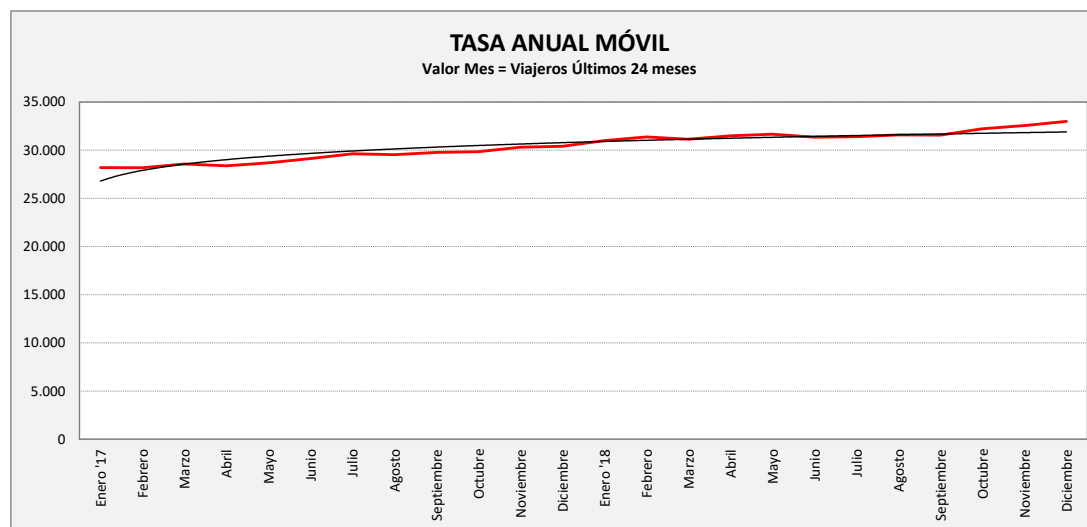

LA MUELA - ZARAGOZA

LA MUELA	L a V Lab			Mes			Acumulado		
	2017	2018	Variac.	2017	2018	Variac.	2017	2018	Variac.
ENERO	106,6	129,8	21,8%	2.131	2.725	27,9%	2.131	2.725	27,9%
FEBRERO	108,4	127,0	17,2%	2.167	2.540	17,2%	4.298	5.265	22,5%
MARZO	115,7	121,8	5,2%	2.546	2.315	-9,1%	6.844	7.580	10,8%
ABRIL	125,7	124,1	-1,3%	2.137	2.482	16,1%	8.981	10.062	12,0%
MAYO	119,5	127,0	6,3%	2.628	2.793	6,3%	11.609	12.855	10,7%
JUNIO	127,1	120,6	-5,1%	2.824	2.533	-10,3%	14.433	15.388	6,6%
JULIO	143,5	138,3	-3,6%	3.014	3.042	0,9%	17.447	18.430	5,6%
AGOSTO	113,3	122,2	7,8%	2.493	2.689	7,9%	19.940	21.119	5,9%
SEPTIEMBRE	135,8	142,0	4,6%	2.851	2.839	-0,4%	22.791	23.958	5,1%
OCTUBRE	127,4	141,5	11,1%	2.585	3.228	24,9%	25.376	27.186	7,1%
NOVIEMBRE	132,2	150,1	13,5%	2.810	3.153	12,2%	28.186	30.339	7,6%
DICIEMBRE	123,6	139,6	13,0%	2.224	2.653	19,3%	30.410	32.992	8,5%
ACUMULADO	123,2	132,0	7,1%						

SEMANA	2017	2018	Variac.
ENERO	507,4	618,1	21,8%
FEBRERO	516,0	604,8	17,2%
MARZO	551,1	580,0	5,2%
ABRIL	598,6	591,0	-1,3%
MAYO	568,9	604,8	6,3%
JUNIO	605,5	574,3	-5,1%
JULIO	683,5	658,6	-3,6%
AGOSTO	539,7	582,0	7,8%
SEPTIEMBRE	646,5	676,2	4,6%
OCTUBRE	606,7	673,9	11,1%
NOVIEMBRE	629,8	714,8	13,5%
DICIEMBRE	588,4	664,8	13,0%
AÑO	586,8	628,6	7,12%

SEMANA TIPO 2018		52,29
L a V Lab	249	4,762
S Lab	50	0,956
D y F	66	1,262
		6,981

VIAJEROS AÑO	
Enero '17	28.190
Febrero	28.187
Marzo	28.573
Abril	28.377
Mayo	28.695
Junio	29.131
Julio	29.645
Agosto	29.544
Septiembre	29.776
Octubre	29.846
Noviembre	30.322
Diciembre	30.410
Enero '18	31.004
Febrero	31.377
Marzo	31.146
Abril	31.491
Mayo	31.656
Junio	31.365
Julio	31.393
Agosto	31.589
Septiembre	31.577
Octubre	32.220
Noviembre	32.563
Diciembre	32.992