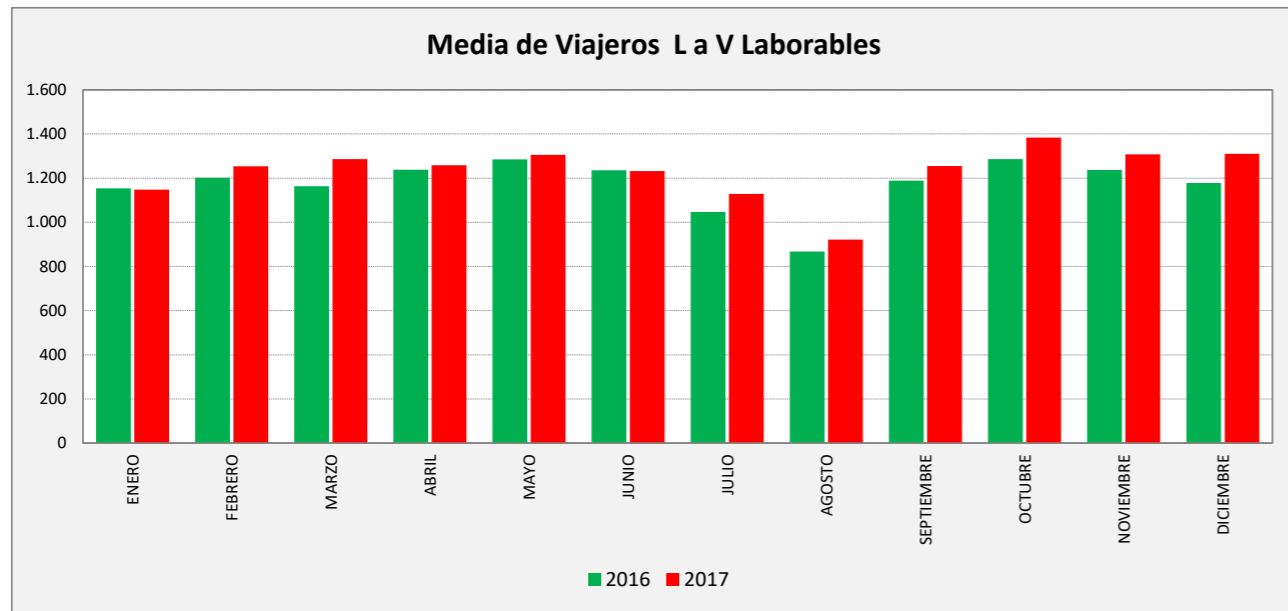

MONZALBARBA - ALFOCEA - UTEBO - ZARAGOZA