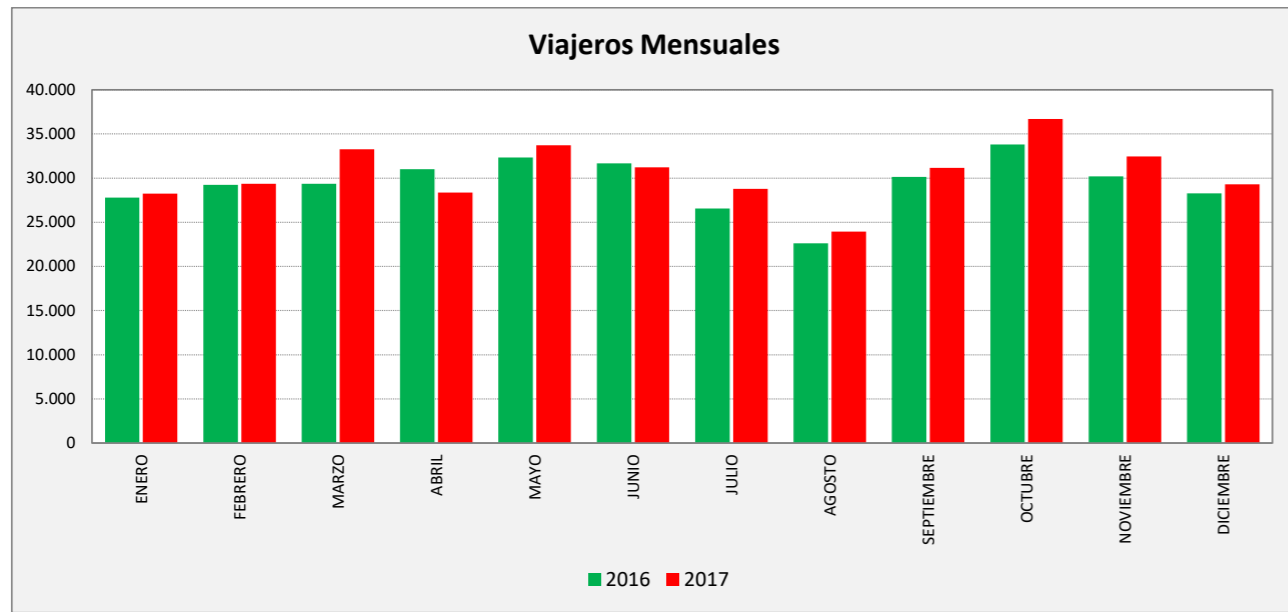

MONZALBARBA - ALFOCEA - UTEBO - ZARAGOZA