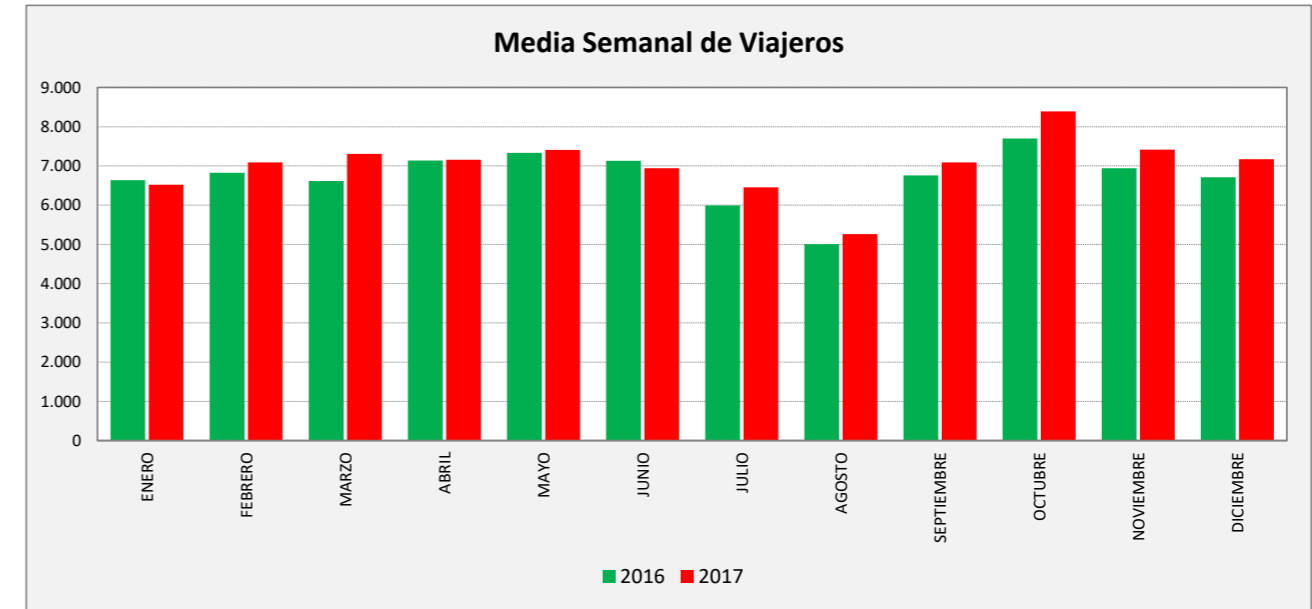

MONZALBARBA - ALFOCEA - UTEBO - ZARAGOZA