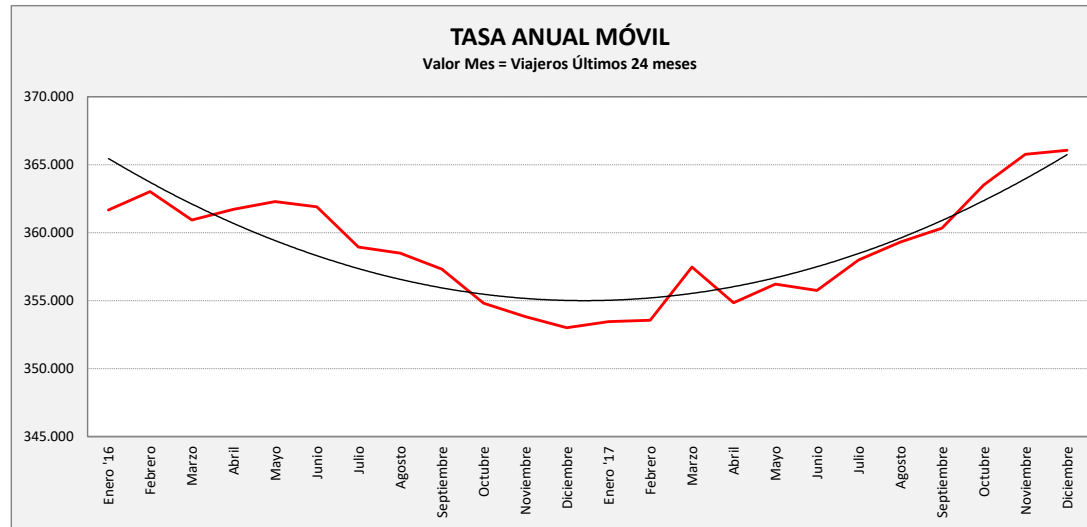

MONZALBARBA - ALFOCEA - UTEBO - ZARAGOZA

MONZALBARBA UTEBO	L a V Lab			S Lab			D y F			Mes			Acumulado		
	2016	2017	Variac.	2016	2017	Variac.	2016	2017	Variac.	2016	2017	Variac.	2016	2017	Variac.
ENERO	1.154,4	1.147,5	-0,6%	599,2	601,8	0,4%	438,6	411,3	-6,2%	27.786	28.236	1,6%	27.786	28.236	1,6%
FEBRERO	1.201,7	1.254,3	4,4%	563,3	600,5	6,6%	438,5	463,5	5,7%	29.242	29.341	0,3%	57.028	57.577	1,0%
MARZO	1.163,1	1.286,5	10,6%	545,0	641,3	17,7%	434,6	479,2	10,3%	29.353	33.264	13,3%	86.381	90.841	5,2%
ABRIL	1.238,1	1.259,1	1,7%	622,3	614,6	-1,2%	502,0	487,3	-2,9%	30.999	28.375	-8,5%	117.380	119.216	1,6%
MAYO	1.285,2	1.305,4	1,6%	638,0	644,0	0,9%	467,3	486,6	4,1%	32.346	33.727	4,3%	149.726	152.943	2,1%
JUNIO	1.236,3	1.232,0	-0,4%	608,8	601,8	-1,1%	511,8	425,3	-16,9%	31.681	31.211	-1,5%	181.407	184.154	1,5%
JULIO	1.046,8	1.128,7	7,8%	514,6	561,4	9,1%	402,2	457,4	13,7%	26.568	28.796	8,4%	207.975	212.950	2,4%
AGOSTO	867,4	921,6	6,3%	464,3	460,0	-0,9%	335,0	366,8	9,5%	22.614	23.950	5,9%	230.589	236.900	2,7%
SEPTIEMBRE	1.189,0	1.254,7	5,5%	581,0	590,6	1,7%	416,8	465,5	11,7%	30.150	31.164	3,4%	260.739	268.064	2,8%
OCTUBRE	1.286,7	1.383,6	7,5%	790,8	874,5	10,6%	632,8	790,7	24,9%	33.812	36.983	9,4%	294.551	305.047	3,6%
NOVIEMBRE	1.236,8	1.308,4	5,8%	547,5	640,0	16,9%	407,0	484,2	19,0%	30.197	32.460	7,5%	324.748	337.507	3,9%
DICIEMBRE	1.177,7	1.309,8	11,2%	541,2	484,2	-10,5%	453,7	413,3	-8,9%	28.259	28.554	1,0%	353.007	366.061	3,7%
ACUMULADO	1.172,4	1.230,1	4,9%	587,5	605,9	3,1%	455,0	483,7	6,3%						

SEMANA	2016	2017	Variac.
ENERO	6.635,9	6.524,4	-1,7%
FEBRERO	6.825,6	7.092,3	3,9%
MARZO	6.619,2	7.304,7	10,4%
ABRIL	7.136,8	7.159,4	0,3%
MAYO	7.332,9	7.405,6	1,0%
JUNIO	7.127,5	6.939,6	-2,6%
JULIO	5.994,6	6.454,7	7,7%
AGOSTO	5.006,3	5.263,7	5,1%
SEPTIEMBRE	6.755,4	7.087,0	4,9%
OCTUBRE	7.697,8	8.392,4	9,0%
NOVIEMBRE	6.937,6	7.413,0	6,9%
DICIEMBRE	6.709,3	7.173,8	6,9%
AÑO	6.730,8	7.010,1	4,15%