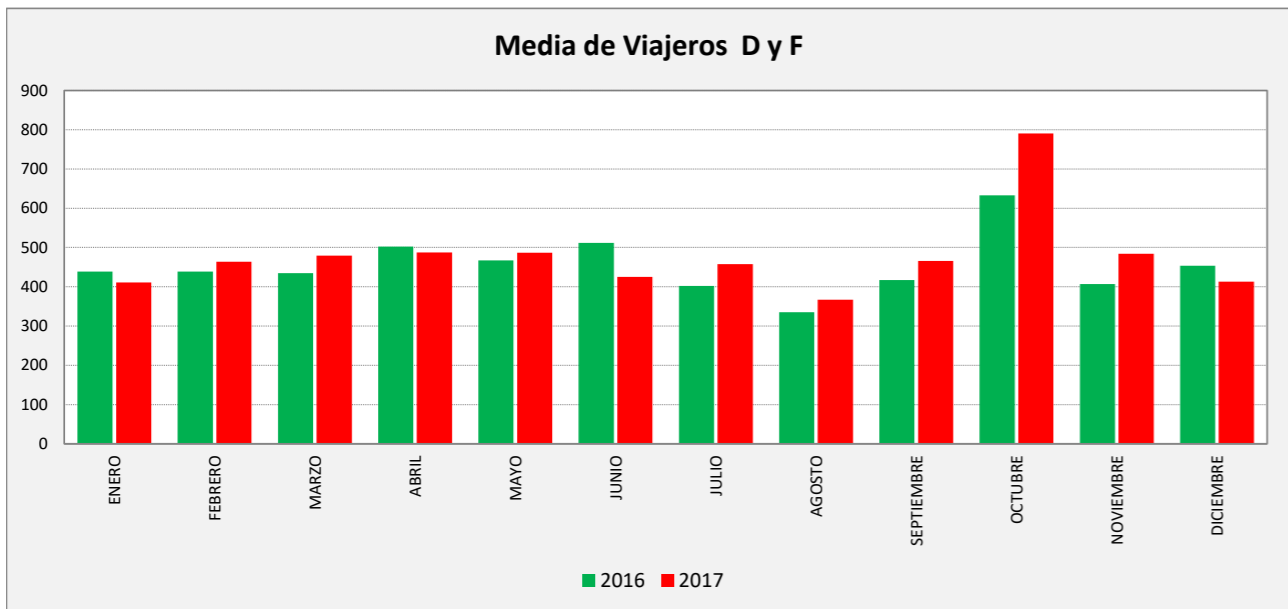

MONZALBARBA - ALFOCEA - UTEBO - ZARAGOZA