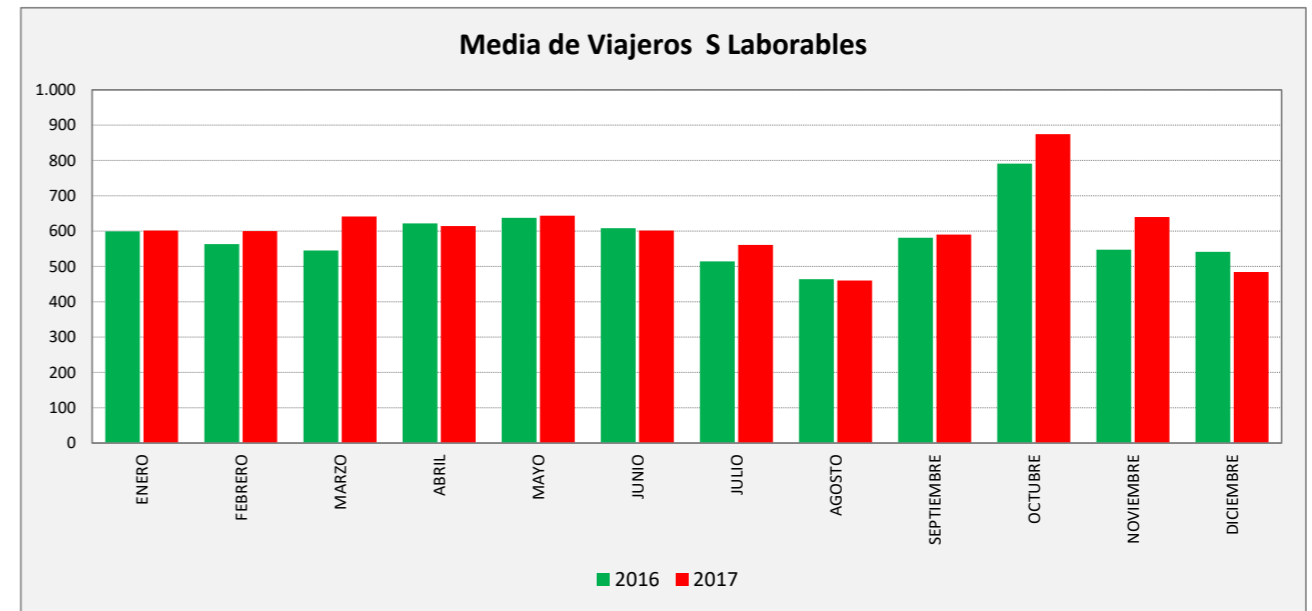

MONZALBARBA - ALFOCEA - UTEBO - ZARAGOZA