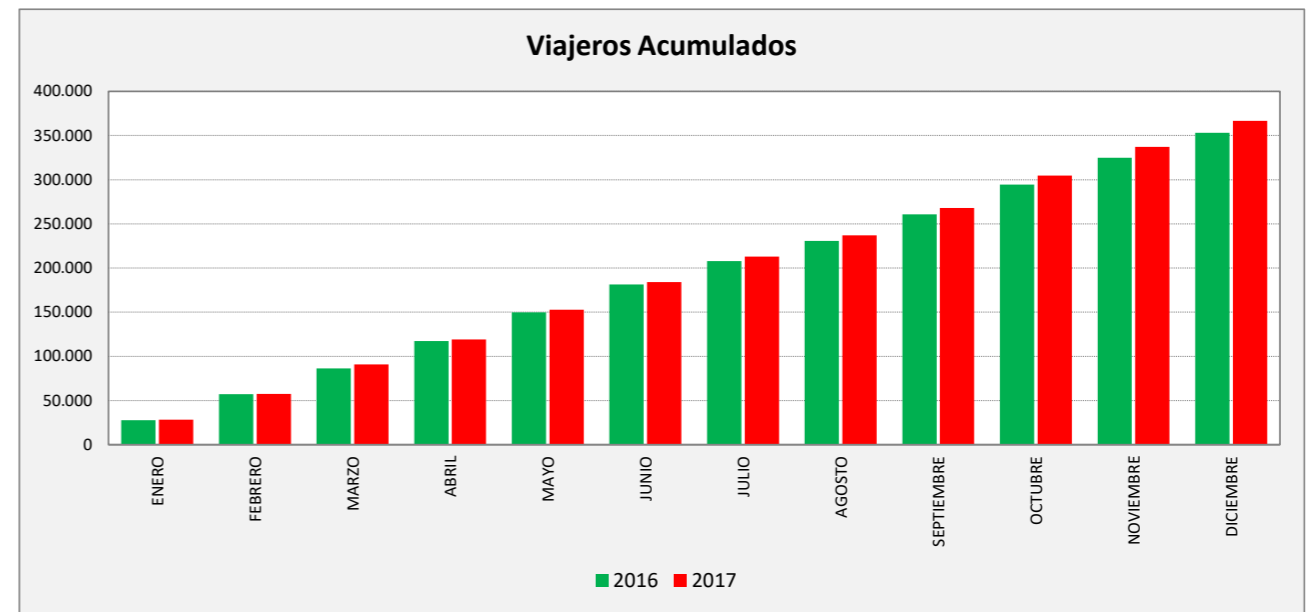

MONZALBARBA - ALFOCEA - UTEBO - ZARAGOZA