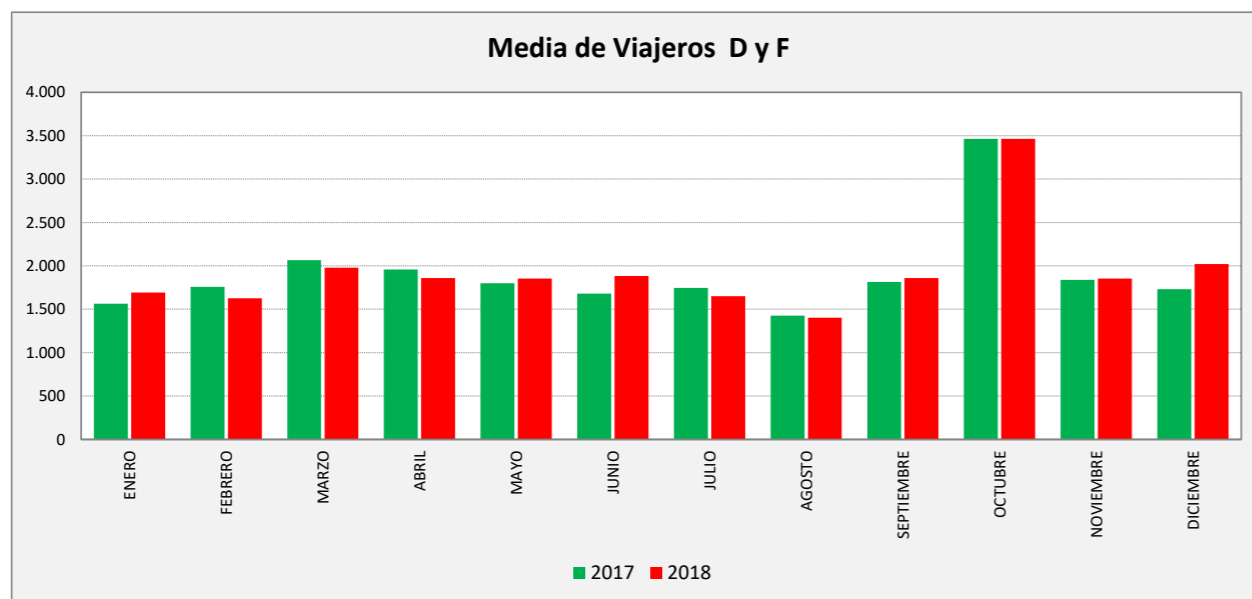

CASSETAS - ZARAGOZA