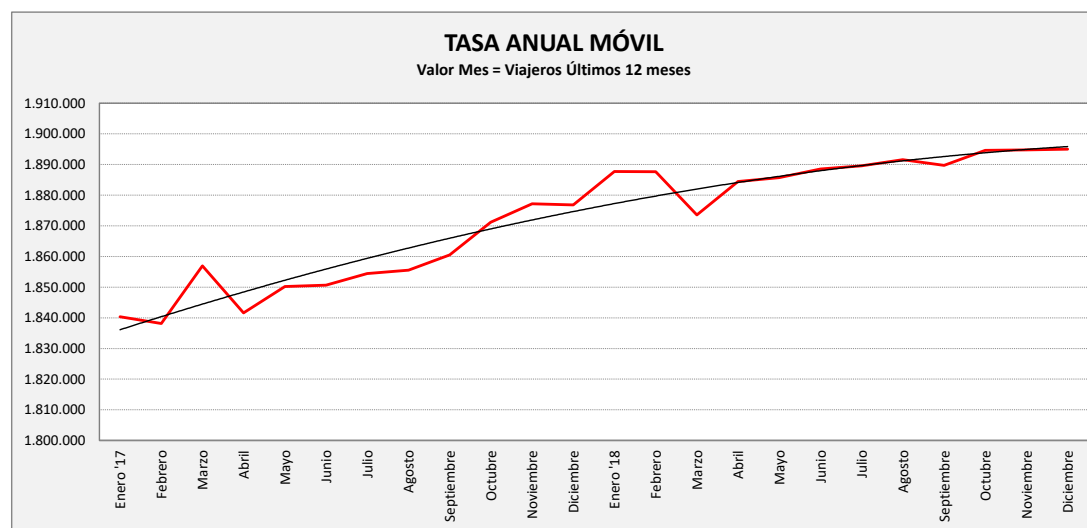

SEMANA	2017	2018	Variac.
ENERO	33.697,4	35.751,2	6,1%
FEBRERO	36.499,0	36.653,9	0,4%
MARZO	37.825,7	37.646,2	-0,5%
ABRIL	37.010,0	36.921,9	-0,2%
MAYO	37.620,2	38.096,5	1,3%
JUNIO	35.504,0	37.029,1	4,3%
JULIO	32.461,4	32.312,4	-0,5%
AGOSTO	25.774,7	26.337,9	2,2%
SEPTIEMBRE	36.994,5	37.866,0	2,4%
OCTUBRE	42.724,7	37.928,1	-11,2%
NOVIEMBRE	38.373,8	38.625,4	0,7%
DICIEMBRE	35.924,2	35.288,7	-1,8%
AÑO	35.859,0	35.878,8	0,06%

VIAJEROS AÑO	
Enero '17	1.840.316
Febrero	1.838.141
Marzo	1.856.921
Abril	1.841.623
Mayo	1.850.220
Junio	1.850.687
Julio	1.854.405
Agosto	1.855.565
Septiembre	1.860.479
Octubre	1.871.165
Noviembre	1.877.170
Diciembre	1.876.853
Enero '18	1.887.747
Febrero	1.887.672
Marzo	1.873.540
Abril	1.884.486
Mayo	1.885.702
Junio	1.888.526
Julio	1.889.577
Agosto	1.891.613
Septiembre	1.889.735
Octubre	1.894.605
Noviembre	1.894.758
Diciembre	1.895.002

2018		52,29
L a V Lab	249	4,762
S Lab	50	0,956
D y F	66	1,262
		6,981