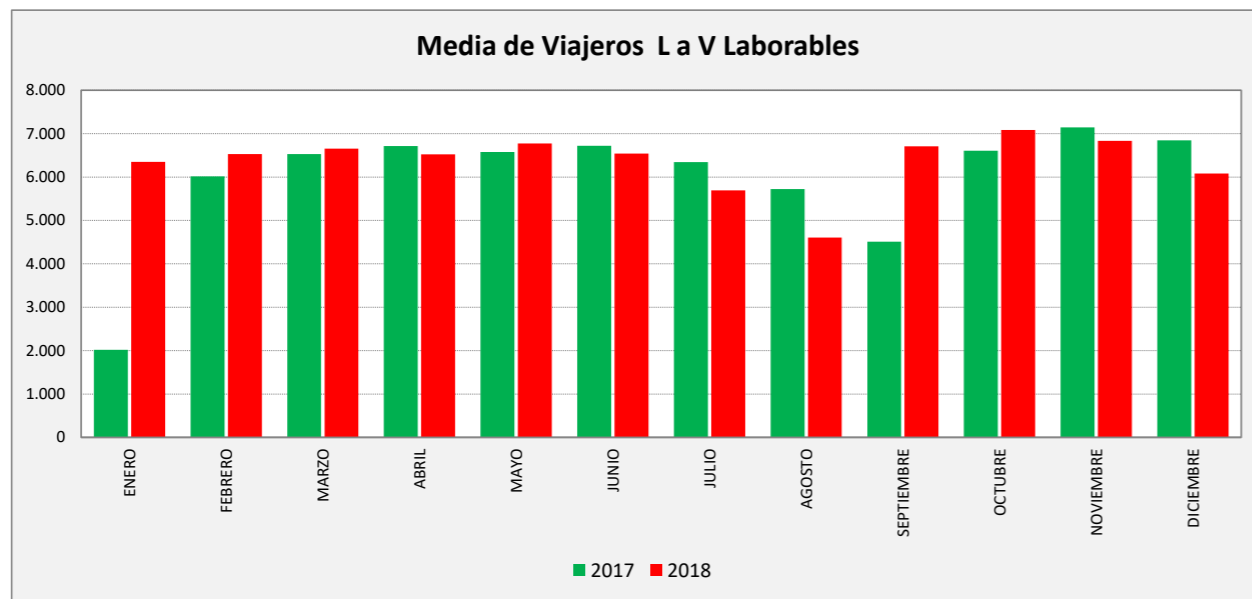

CASSETAS - ZARAGOZA