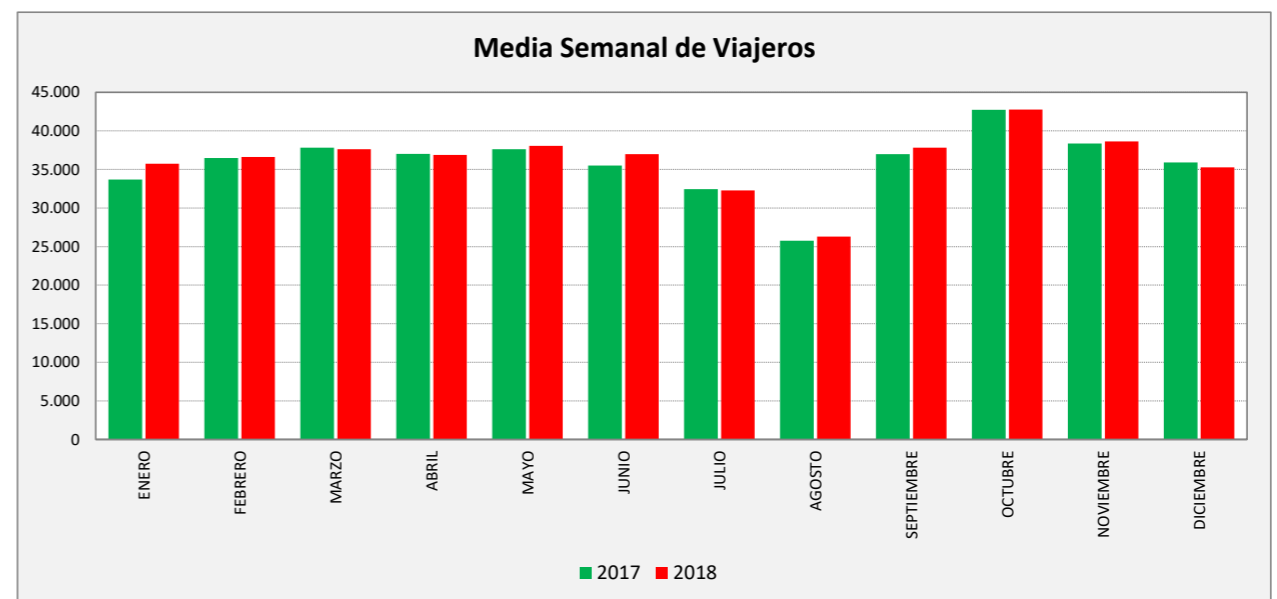

CASSETAS - ZARAGOZA