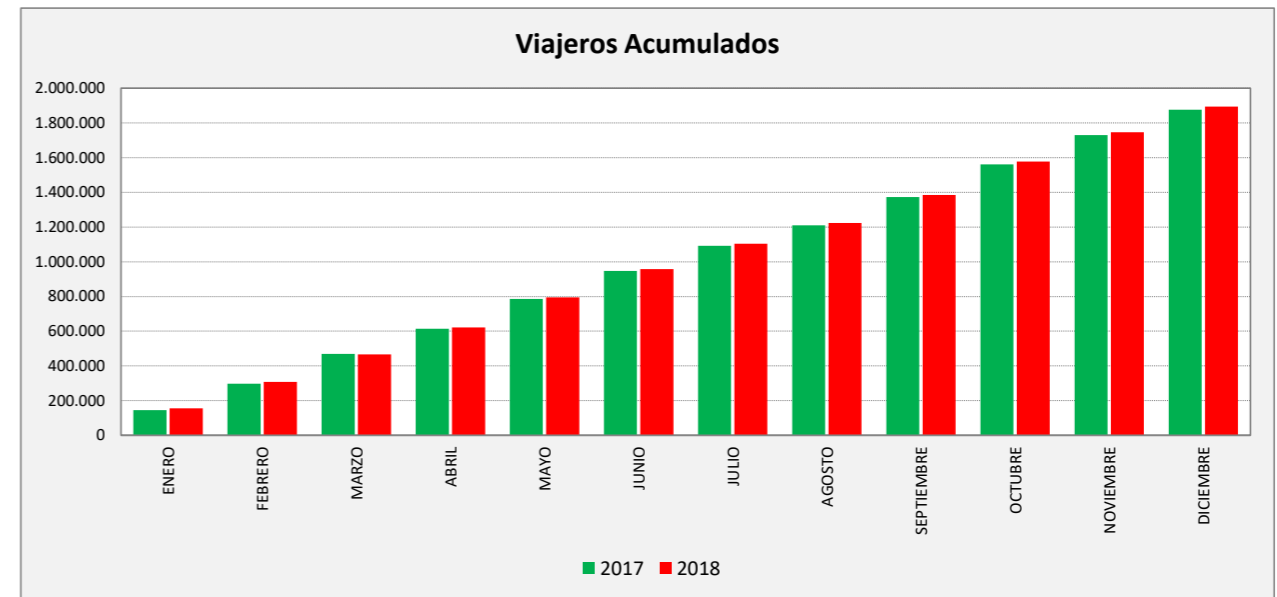

CASSETAS - ZARAGOZA