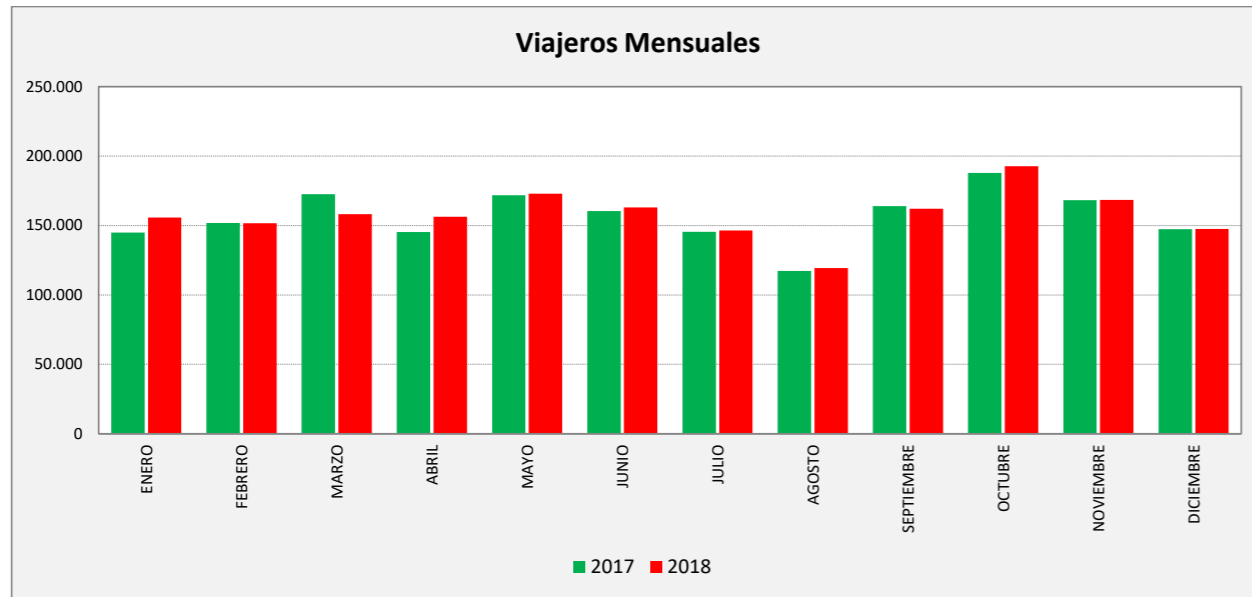

CASSETAS - ZARAGOZA