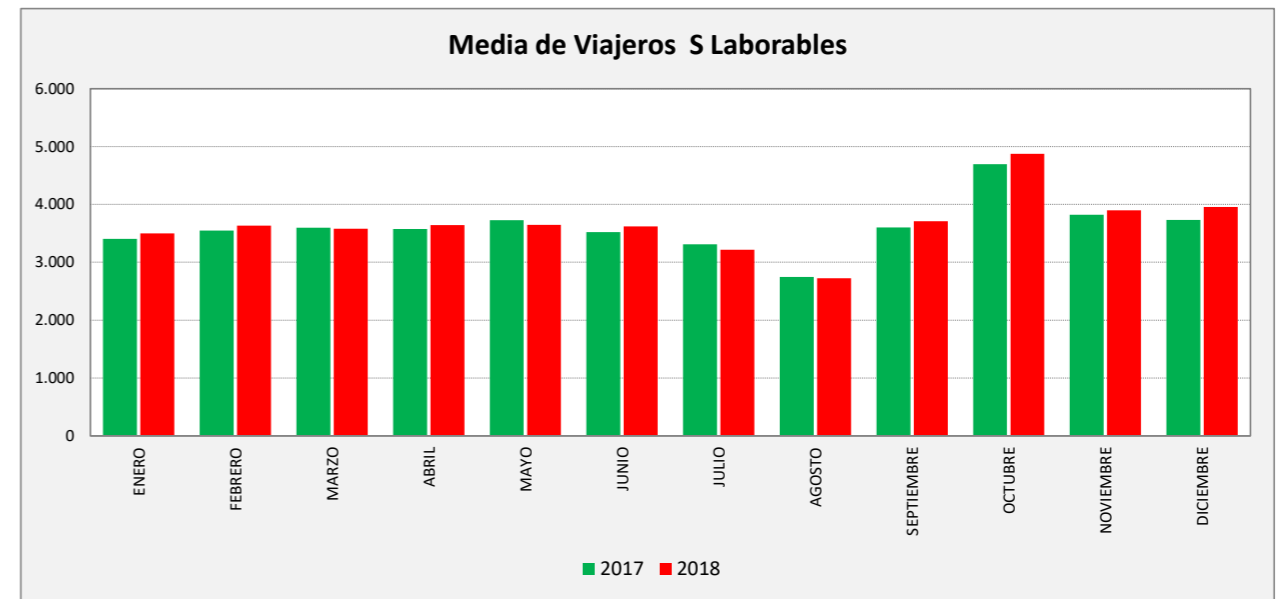

CASSETAS - ZARAGOZA