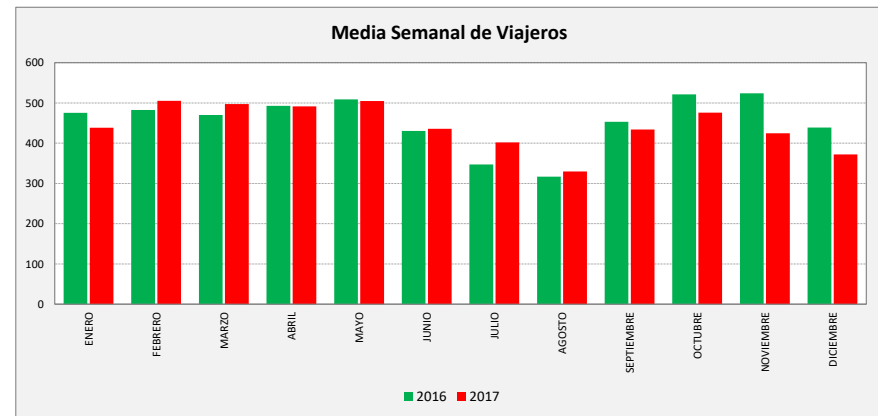

TORRES DE BERRELLÉN - LA JOYOSA - SOBRADIEL - ZARAGOZA