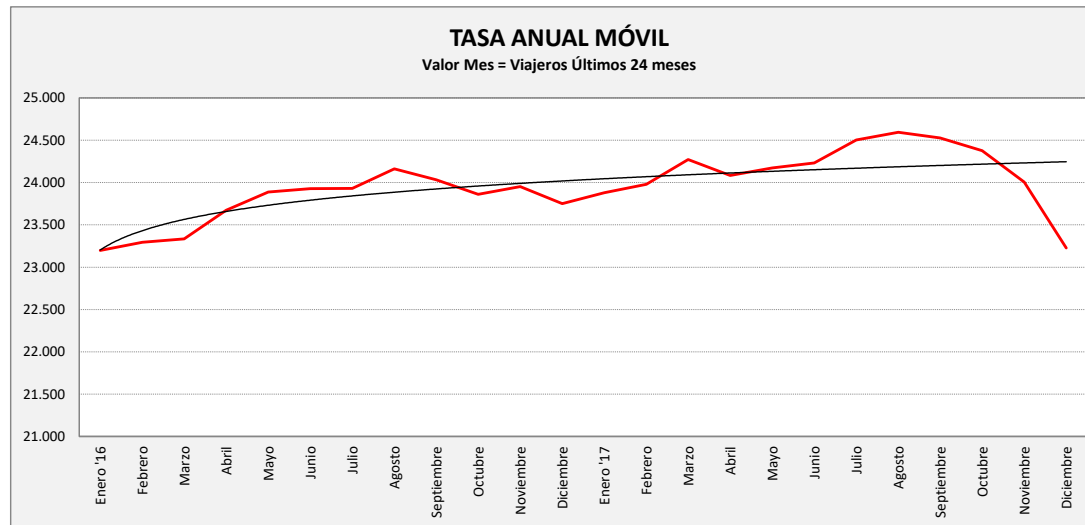

TORRES DE BERRELLÉN - LA JOYOSA - SOBRADIEL - ZARAGOZA

SOBRADIEL LA JOYOSA TORRES DE B.	L a V Lab			S Lab			D y F			Mes			Acumulado		
	2016	2017	Variac.	2016	2017	Variac.	2016	2017	Variac.	2016	2017	Variac.	2016	2017	Variac.
ENERO	90,4	83,5	-7,7%	27,6	28,8	4,2%	14,0	13,3	-5,1%	1.878	2.007	6,9%	1.878	2.007	6,9%
FEBRERO	90,6	96,5	6,5%	28,3	32,3	14,2%	18,8	15,3	-18,7%	2.090	2.189	4,7%	3.968	4.196	5,7%
MARZO	86,4	92,4	6,9%	32,3	35,5	9,8%	21,4	21,2	-1,1%	2.058	2.349	14,1%	6.026	6.545	8,6%
ABRIL	90,6	87,6	-3,3%	30,8	44,4	44,4%	24,8	27,4	10,4%	2.157	1.969	-8,7%	8.183	8.514	4,0%
MAYO	93,4	93,8	0,4%	31,8	35,8	12,6%	26,2	21,8	-16,7%	2.246	2.335	4,0%	10.429	10.849	4,0%
JUNIO	77,8	78,8	1,2%	32,8	35,5	8,4%	22,0	23,3	5,7%	1.931	1.990	3,1%	12.360	12.839	3,9%
JULIO	60,6	69,1	14,0%	29,8	42,8	43,6%	23,4	26,6	13,7%	1.549	1.821	17,6%	13.909	14.660	5,4%
AGOSTO	57,0	58,6	2,8%	24,8	29,8	20,2%	16,6	18,8	13,3%	1.437	1.528	6,3%	15.346	16.188	5,5%
SEPTIEMBRE	84,9	77,2	-9,1%	27,8	38,0	36,9%	17,3	25,8	49,3%	2.048	1.981	-3,3%	17.394	18.169	4,5%
OCTUBRE	93,1	85,6	-8,1%	40,8	36,5	-10,5%	30,3	29,0	-4,4%	2.248	2.098	-6,7%	19.642	20.267	3,2%
NOVIEMBRE	97,7	76,0	-22,3%	30,8	42,8	39,0%	22,8	19,2	-15,8%	2.289	1.919	-16,2%	21.931	22.186	1,2%
DICIEMBRE	81,1	67,0	-17,3%	27,0	37,0	37,0%	20,9	15,8	-24,5%	1.821	1.557	-14,5%	23.752	23.227	0,0%
ACUMULADO	83,4	80,5	-3,6%	30,4	36,9	21,4%	21,5	21,4	-0,2%						

SEMANA	2016	2017	Variac.
ENERO	475,3	438,5	-7,8%
FEBRERO	482,6	505,4	4,7%
MARZO	470,2	497,2	5,8%
ABRIL	492,9	491,6	-0,3%
MAYO	508,9	504,9	-0,8%
JUNIO	430,3	435,7	1,3%
JULIO	347,3	401,7	15,7%
AGOSTO	316,8	329,6	4,0%
SEPTIEMBRE	453,2	434,0	-4,2%
OCTUBRE	521,5	476,0	-8,7%
NOVIEMBRE	524,1	424,5	-19,0%
DICIEMBRE	438,7	372,2	-15,1%
AÑO	454,0	442,7	-2,49%