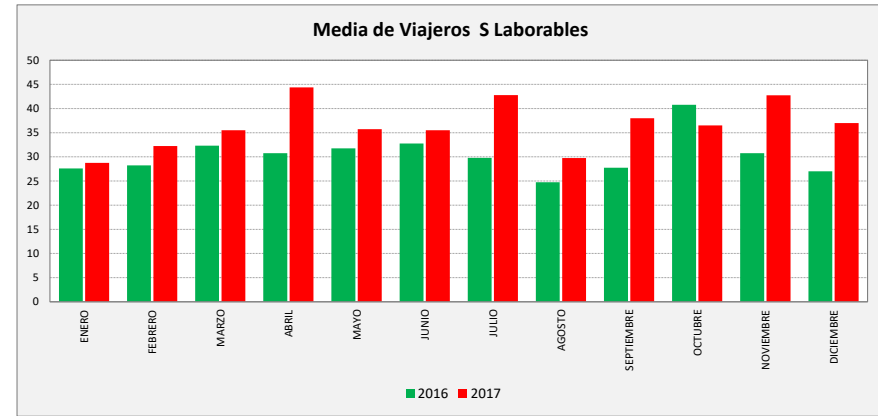

TORRES DE BERRELLÉN - LA JOYOSA - SOBRADIEL - ZARAGOZA