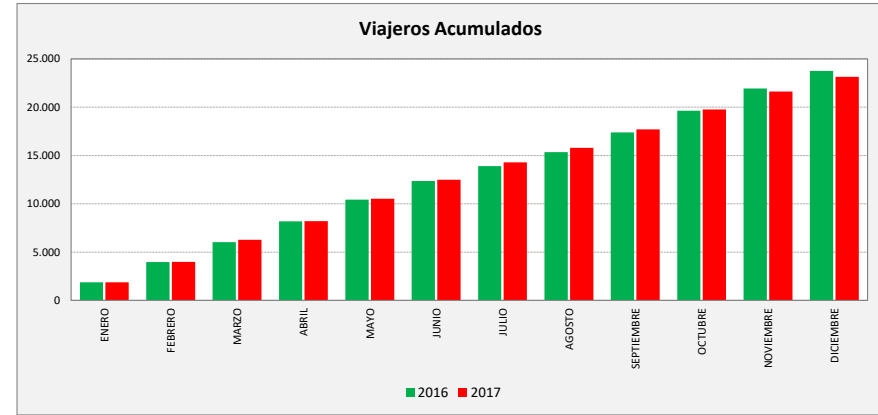

TORRES DE BERRELLÉN - LA JOYOSA - SOBRADIEL - ZARAGOZA