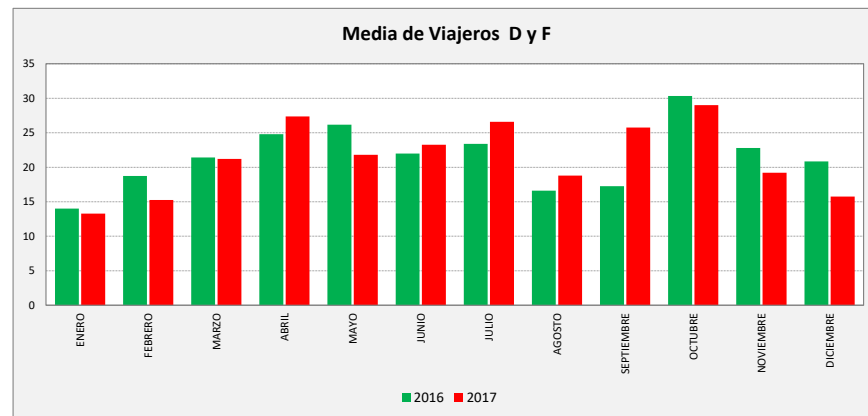

TORRES DE BERRELLÉN - LA JOYOSA - SOBRADIEL - ZARAGOZA