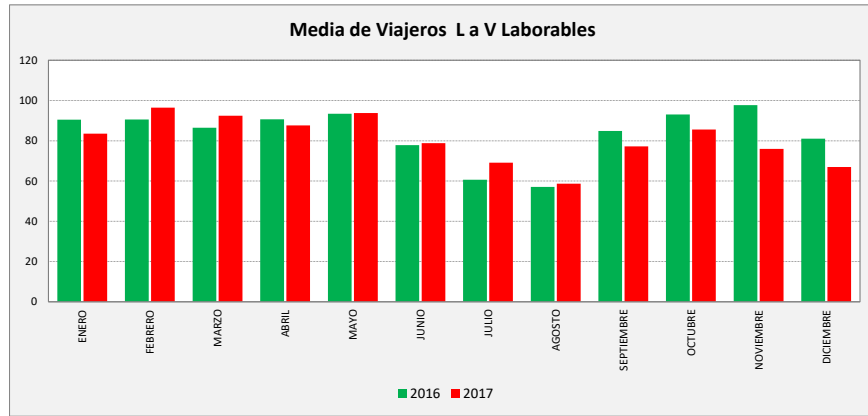

TORRES DE BERRELLÉN - LA JOYOSA - SOBRADIEL - ZARAGOZA