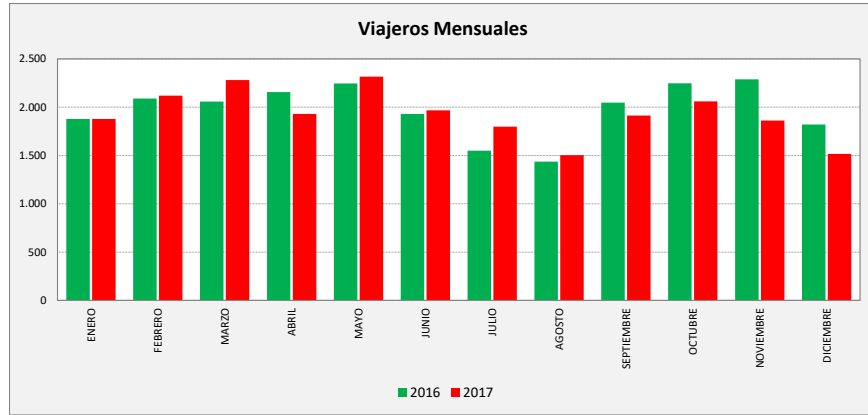

TORRES DE BERRELLÉN - LA JOYOSA - SOBRADIEL - ZARAGOZA