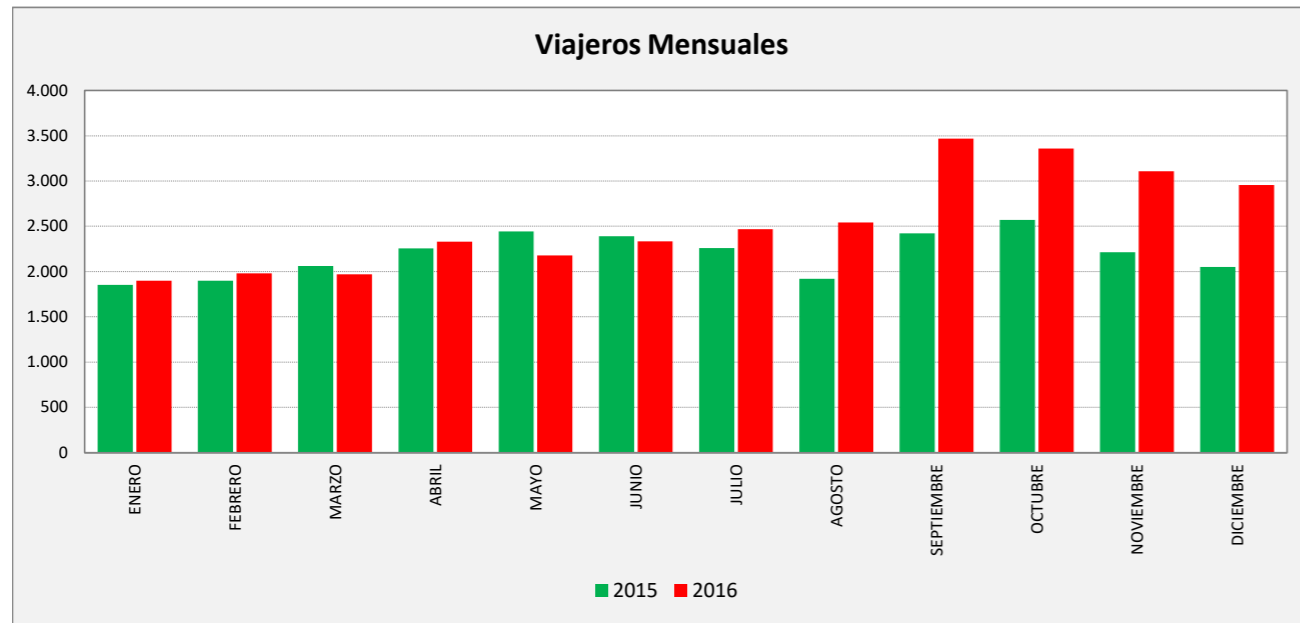

PASTRIZ - ZARAGOZA