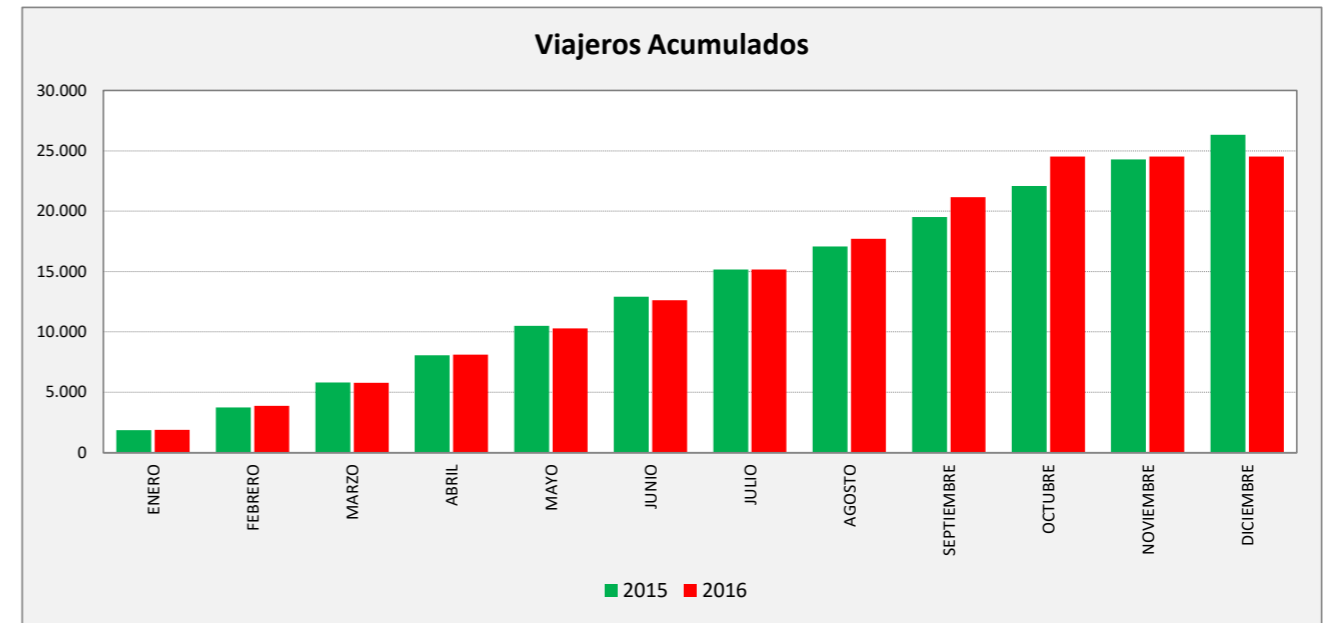

PASTRIZ - ZARAGOZA