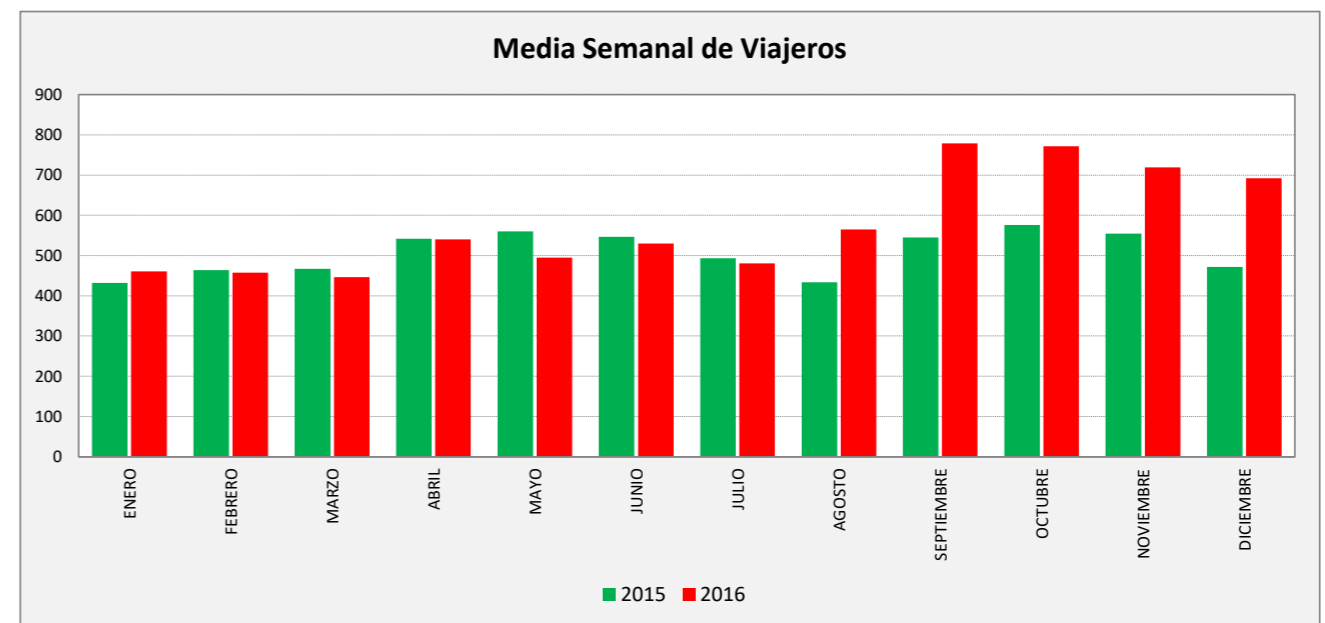

PASTRIZ - ZARAGOZA