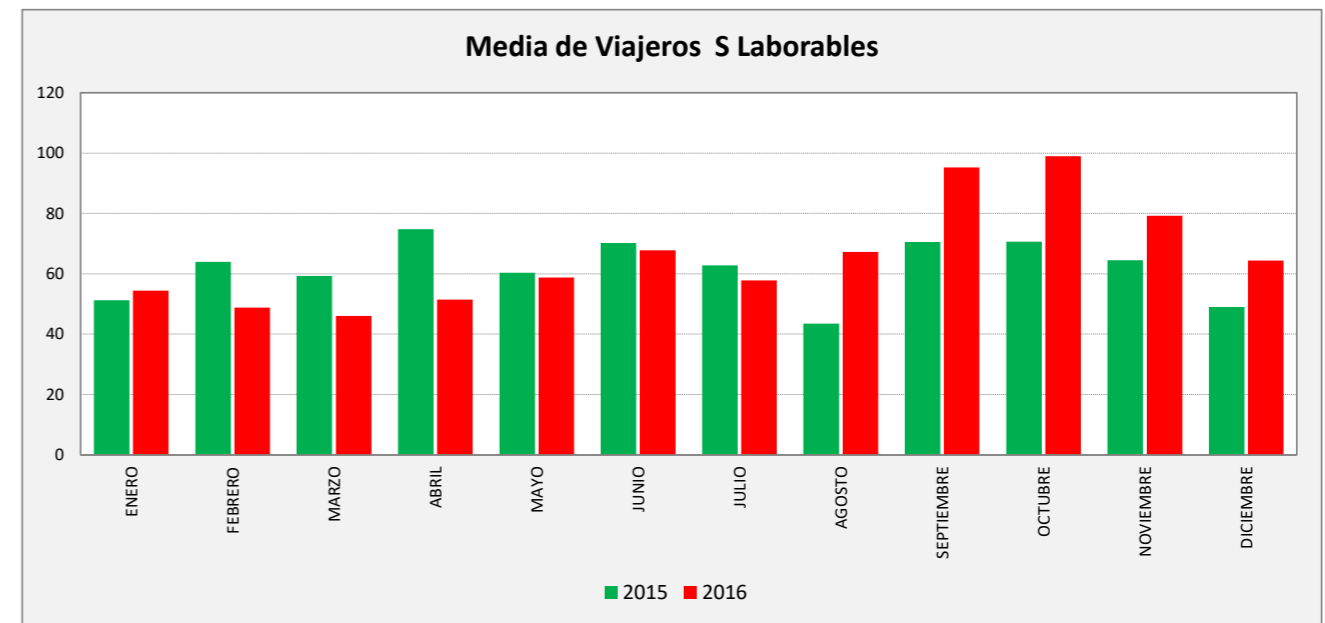

PASTRIZ - ZARAGOZA