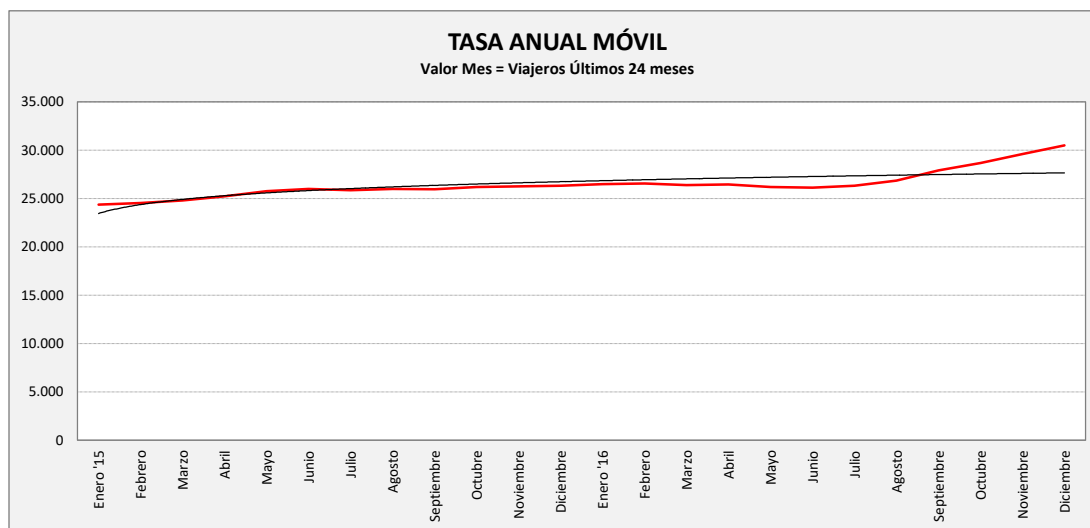

PASTRIZ - ZARAGOZA

PASTRIZ	L a V Lab			S Lab			D y F			Mes			Acumulado		
	2015	2016	Variac.	2015	2016	Variac.	2015	2016	Variac.	2015	2016	Variac.	2015	2016	Variac.
ENERO	71,0	78,4	10,4%	51,2	54,4	6,3%	35,6	27,0	-24,1%	1.854	1.899	2,4%	1.854	1.899	2,4%
FEBRERO	74,8	80,1	7,2%	64,0	48,8	-23,8%	37,3	22,8	-38,9%	1.924	1.980	2,9%	3.778	3.867	2,4%
MARZO	77,0	75,3	-2,2%	59,3	46,0	-22,4%	34,8	34,1	-2,0%	2.133	1.970	-7,6%	5.911	5.791	-2,0%
ABRIL	87,9	87,1	-0,9%	74,8	51,5	-31,1%	41,0	59,2	44,4%	2.273	2.332	2,6%	8.184	8.123	-0,7%
MAYO	93,6	82,9	-11,4%	60,4	58,8	-2,7%	45,0	33,8	-24,8%	2.444	2.179	-10,8%	10.628	10.302	-3,1%
JUNIO	85,4	83,7	-2,0%	70,3	67,8	-3,6%	58,0	51,5	-11,2%	2.392	2.333	-2,5%	13.020	12.621	-3,1%
JULIO	80,0	78,7	-1,7%	62,8	57,8	-7,9%	41,8	39,0	-6,6%	2.265	2.468	9,0%	15.285	15.161	-0,8%
AGOSTO	74,2	94,0	26,7%	43,5	67,3	54,6%	31,3	41,0	30,9%	1.920	2.447	27,4%	17.205	17.703	2,9%
SEPTIEMBRE	90,2	132,0	46,3%	70,5	95,3	35,1%	38,5	45,5	18,2%	2.421	3.467	43,2%	19.626	21.170	7,9%
OCTUBRE	94,8	131,4	38,7%	70,6	99,0	40,2%	45,6	39,2	-14,1%	2.571	3.358	30,6%	22.197	24.528	10,5%
NOVIEMBRE	86,5	116,1	34,3%	64,5	79,3	22,9%	64,5	70,6	9,5%	2.212	3.108	40,5%	24.409	27.636	13,2%
DICIEMBRE	78,8	121,3	54,0%	49,0	64,4	31,4%	39,9	41,1	3,2%	2.051	2.956	44,1%	26.460	30.592	15,6%
ACUMULADO	82,9	96,8	16,7%	61,7	65,8	2,8%	40,0	42,1	5,3%	2205,0	2.541,4	15,3%			

SEMANA	2015	2016	Variac.
ENERO	431,6	460,5	6,7%
FEBRERO	464,0	457,7	-1,4%
MARZO	466,8	446,5	-4,3%
ABRIL	541,6	540,0	-0,3%
MAYO	559,7	494,8	-11,6%
JUNIO	546,8	529,8	-3,1%
JULIO	493,6	480,2	-2,7%
AGOSTO	433,9	565,0	30,2%
SEPTIEMBRE	545,3	779,0	42,8%
OCTUBRE	575,9	771,8	34,0%
NOVIEMBRE	554,4	719,3	29,7%
DICIEMBRE	471,9	692,5	46,8%
AÑO	503,8	578,1	14,74%