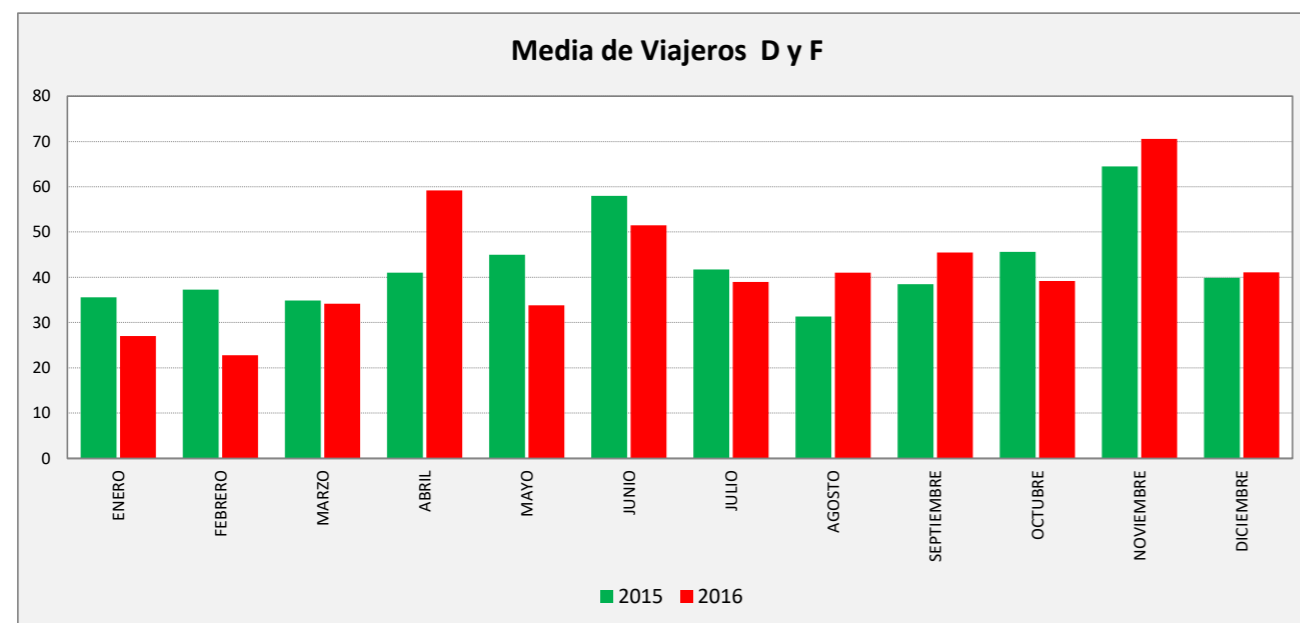

PASTRIZ - ZARAGOZA