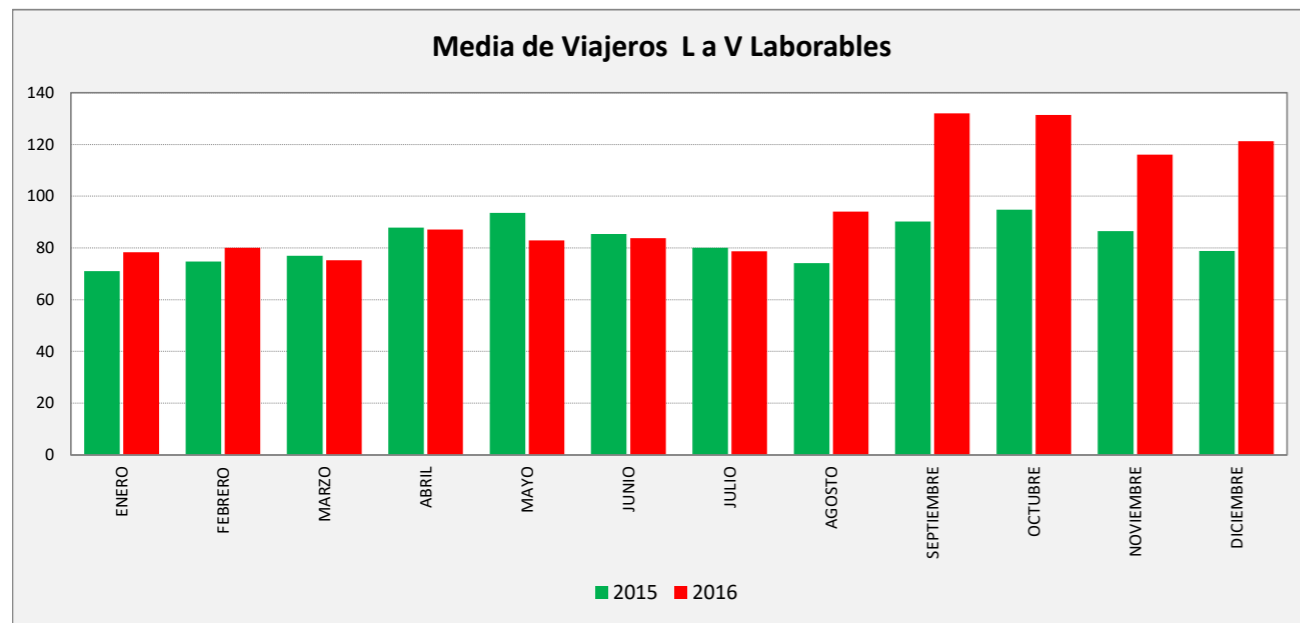

PASTRIZ - ZARAGOZA