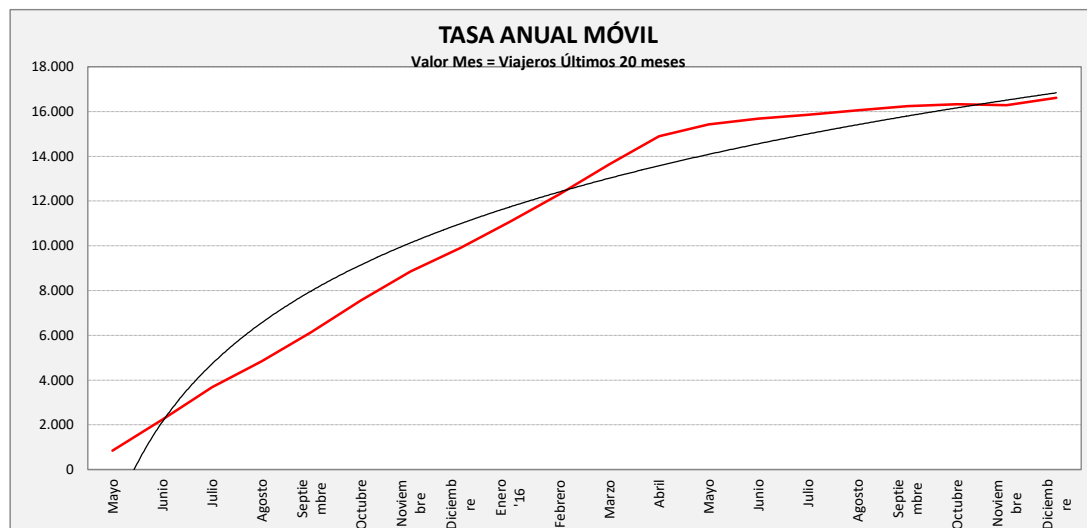

ZARAGOZA - PINSEQUE

SOBRADIEL LA JOYOSA TORRES DE B.	La V Lab			S Lab			D y F			Mes			Acumulado		
	2015	2016	Variac.	2015	2016	Variac.	2015	2016	Variac.	2015	2016	Variac.	2015	2016	Variac.
ENERO	0,0	48,7		0,0	29,4		0,0	19,5		0	1.180		0	1.180	
FEBRERO	0,0	46,5		0,0	34,5		0,0	24,3		0	1.223		0	2.403	
MARZO	0,0	49,0		0,0	41,0		0,0	25,6		0	1.330		0	3.733	
ABRIL	0,0	51,9		0,0	44,0		0,0	69,0		0	1.255		0	4.988	
MAYO	37,5	49,5	32,0%	33,5	40,3	20,1%	19,0	30,5	60,5%	848	1.390	63,9%	848	6.378	652,1%
JUNIO	53,0	57,4	8,2%	31,3	48,0	53,6%	24,0	41,8	74,0%	1.387	1.640	18,2%	2.235	8.018	258,7%
JULIO	52,9	59,9	13,3%	28,0	41,2	47,1%	29,3	29,4	0,5%	1.446	1.618	11,9%	3.681	9.636	161,8%
AGOSTO	42,7	48,3	13,1%	22,0	39,0	77,3%	29,8	26,4	-11,5%	1.157	1.360	17,5%	4.838	10.996	127,3%
SEPTIEMBRE	48,2	54,9	13,8%	31,5	34,8	10,3%	27,0	33,8	25,0%	1.295	1.481	14,4%	6.133	12.477	103,4%
OCTUBRE	50,2	55,6	10,7%	36,6	42,4	15,8%	37,0	30,3	-18,0%	1.422	1.507	6,0%	7.555	13.984	85,1%
NOVIEMBRE	50,7	48,6	-4,1%	35,5	31,5	-11,3%	24,0	22,0	-8,3%	1.300	1.257	-3,3%	8.855	15.241	72,1%
DICIEMBRE	40,8	55,3	35,7%	30,0	31,4	4,7%	16,0	22,4	40,2%	1.047	1.368	30,7%	9.902	16.609	67,7%
ACUMULADO	47,0	51,5	9,5%	31,0	37,8	21,9%	25,8	28,3	9,7%	1.237,8	1.384,1	11,8%			

SEMANA	2015	2016	Variac.
ENERO	0,0	285,3	
FEBRERO	0,0	285,6	
MARZO	0,0	305,4	
ABRIL	0,0	377,1	
MAYO	234,7	313,6	33,6%
JUNIO	312,2	372,7	19,4%
JULIO	315,0	362,6	15,1%
AGOSTO	261,7	301,5	15,2%
SEPTIEMBRE	293,6	337,8	15,1%
OCTUBRE	320,5	344,2	7,4%
NOVIEMBRE	305,4	290,0	-5,0%
DICIEMBRE	242,7	322,4	32,8%
AÑO	189,5	317,7	67,63%

VIAJEROS AÑO	
Enero '15	
Febrero	
Marzo	
Abril	
Mayo	848
Junio	2.235
Julio	3.681
Agosto	4.838
Septiembre	6.133
Octubre	7.555
Noviembre	8.855
Diciembre	9.902
Enero '16	11.082
Febrero	12.305
Marzo	13.635
Abril	14.890
Mayo	15.432
Junio	15.685
Julio	15.857
Agosto	16.060
Septiembre	16.246
Octubre	16.331
Noviembre	16.288
Diciembre	16.609