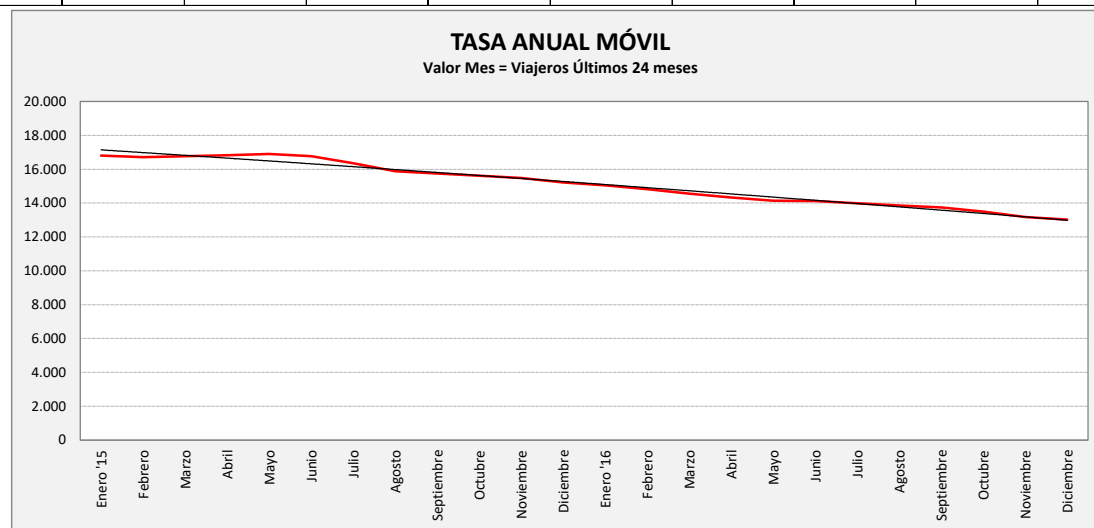

VILLARRAPA - ZARAGOZA

VILLARRAPA	L a V Lab			S Lab			D y F			Mes			Acumulado		
	2015	2016	Variac.	2015	2016	Variac.	2015	2016	Variac.	2015	2016	Variac.	2015	2016	Variac.
ENERO	46,6	39,6	-15,0%	39,0	35,0	-10,3%	24,0	22,5	-6,3%	1.248	1.068	-14,4%	1.248	1.068	-14,4%
FEBRERO	50,6	38,8	-23,4%	39,5	30,5	-22,8%	25,8	24,3	-5,8%	1.273	1.042	-18,1%	2.521	2.110	-16,3%
MARZO	52,4	39,2	-25,2%	33,8	31,0	-8,1%	22,7	26,6	17,2%	1.372	1.111	-19,0%	3.893	3.221	-17,3%
ABRIL	52,1	41,5	-20,2%	49,5	42,0	-15,2%	32,1	29,2	-9,2%	1.412	1.186	-16,0%	5.305	4.407	-16,9%
MAYO	51,8	42,9	-17,1%	42,0	38,0	-9,5%	27,3	27,3	0,0%	1.409	1.217	-13,6%	6.714	5.624	-16,2%
JUNIO	47,7	42,8	-10,3%	25,0	28,8	15,0%	20,8	41,8	101,2%	1.233	1.224	-0,7%	7.947	6.848	-13,8%
JULIO	41,9	35,1	-16,1%	26,0	29,4	13,1%	23,5	26,2	11,5%	1.161	1.016	-12,5%	9.108	7.864	-13,7%
AGOSTO	37,9	32,5	-14,1%	34,5	30,0	-13,0%	22,0	21,2	-3,6%	1.066	942	-11,6%	10.174	8.806	-13,4%
SEPTIEMBRE	44,9	38,5	-14,2%	30,0	41,3	37,5%	33,0	29,5	-10,6%	1.240	1.131	-8,8%	11.414	9.937	-12,9%
OCTUBRE	52,3	42,2	-19,5%	36,6	36,2	-1,1%	27,2	24,7	-9,3%	1.418	1.172	-17,3%	12.832	11.109	-13,4%
NOVIEMBRE	52,1	38,2	-26,6%	34,0	26,0	-23,5%	28,0	23,0	-17,9%	1.346	1.022	-24,1%	14.178	12.131	-14,4%
DICIEMBRE	39,2	32,5	-16,9%	30,5	29,0	-4,9%	20,3	17,7	-12,7%	1.047	887	-15,3%	15.225	13.018	-14,5%
ACUMULADO	47,4	38,7	-18,3%	35,3	33,1	-6,2%	25,5	25,5	-0,1%	1.269	1.085	-14,5%			

SEMANA	2015	2016	Variac.
ENERO	289,3	251,2	-13,2%
FEBRERO	311,0	245,0	-21,2%
MARZO	310,2	250,6	-19,2%
ABRIL	335,8	275,6	-17,9%
MAYO	320,9	275,9	-14,0%
JUNIO	277,0	284,7	2,8%
JULIO	253,6	229,1	-9,7%
AGOSTO	241,2	211,0	-12,5%
SEPTIEMBRE	283,9	261,0	-8,1%
OCTUBRE	318,3	267,2	-16,1%
NOVIEMBRE	315,6	236,5	-25,1%
DICIEMBRE	241,1	205,5	-14,7%
AÑO	291,2	248,7	-14,61%