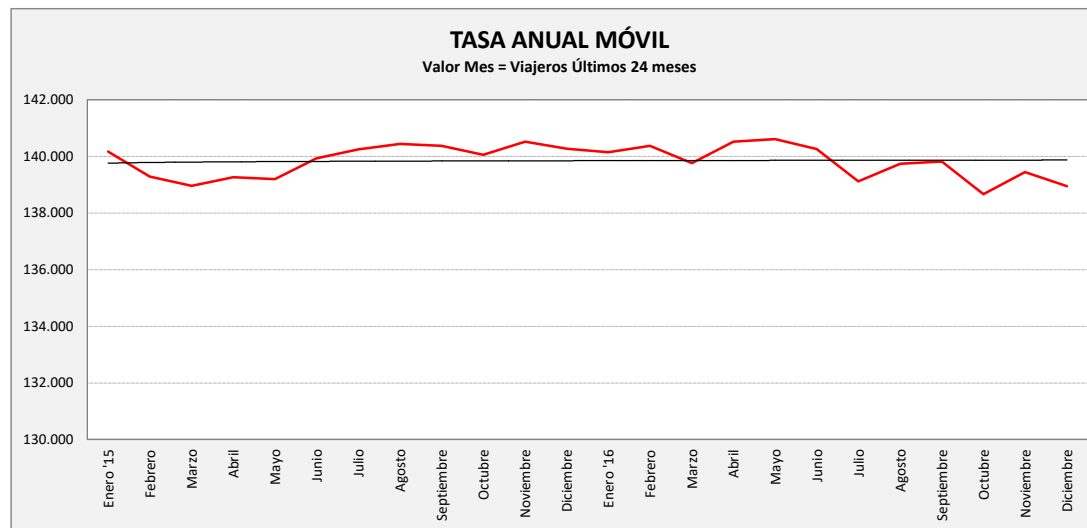

## ZUERA - VILLANUEVA DE GÁLLEGO - ZARAGOZA

ZUERA VILLANUEVA	L a V Lab			Mes			Acumulado		
	2015	2016	Variac.	2015	2016	Variac.	2015	2016	Variac.
ENERO	536,5	558,9	4,2%	10.194	10.071	-1,2%	10.194	10.071	-1,2%
FEBRERO	579,5	560,6	-3,3%	11.589	11.810	1,9%	21.783	21.881	0,4%
MARZO	568,3	537,3	-5,5%	11.935	11.324	-5,1%	33.718	33.205	-1,5%
ABRIL	585,8	566,3	-3,3%	11.130	11.892	6,8%	44.848	45.097	0,6%
MAYO	609,2	584,5	-4,0%	12.183	12.275	0,8%	57.031	57.372	0,6%
JUNIO	580,3	564,2	-2,8%	12.767	12.411	-2,8%	69.798	69.783	0,0%
JULIO	524,8	520,3	-0,9%	12.071	10.927	-9,5%	81.869	80.710	-1,4%
AGOSTO	391,9	402,4	2,7%	8.229	8.852	7,6%	90.098	89.562	-0,6%
SEPTIEMBRE	582,4	586,3	0,7%	12.813	12.899	0,7%	102.911	102.461	-0,4%
OCTUBRE	659,6	634,6	-3,8%	13.851	12.691	-8,4%	116.762	115.152	-1,4%
NOVIEMBRE	621,8	629,7	1,3%	12.436	13.224	6,3%	129.198	128.376	-0,6%
DICIEMBRE	553,8	556,4	0,5%	11.075	10.571	-4,6%	140.273	138.947	-0,9%
<b>ACUMULADO</b>	<b>565,6</b>	<b>557,7</b>	<b>-1,4%</b>	<b>11.689,4</b>	<b>11.578,9</b>	<b>-0,9%</b>			

SEMANA	2015	2016	Variac.
ENERO	2.544,8	2.661,6	4,6%
FEBRERO	2.748,4	2.669,6	-2,9%
MARZO	2.695,7	2.558,9	-5,1%
ABRIL	2.778,5	2.696,8	-2,9%
MAYO	2.889,3	2.783,7	-3,7%
JUNIO	2.752,5	2.686,8	-2,4%
JULIO	2.489,3	2.478,0	-0,5%
AGOSTO	1.858,6	1.916,2	3,1%
SEPTIEMBRE	2.762,5	2.792,2	1,1%
OCTUBRE	3.128,5	3.021,9	-3,4%
NOVIEMBRE	2.949,3	2.998,9	1,7%
DICIEMBRE	2.626,5	2.649,6	0,9%
<b>AÑO</b>	<b>2.682,8</b>	<b>2.659,5</b>	<b>-0,87%</b>