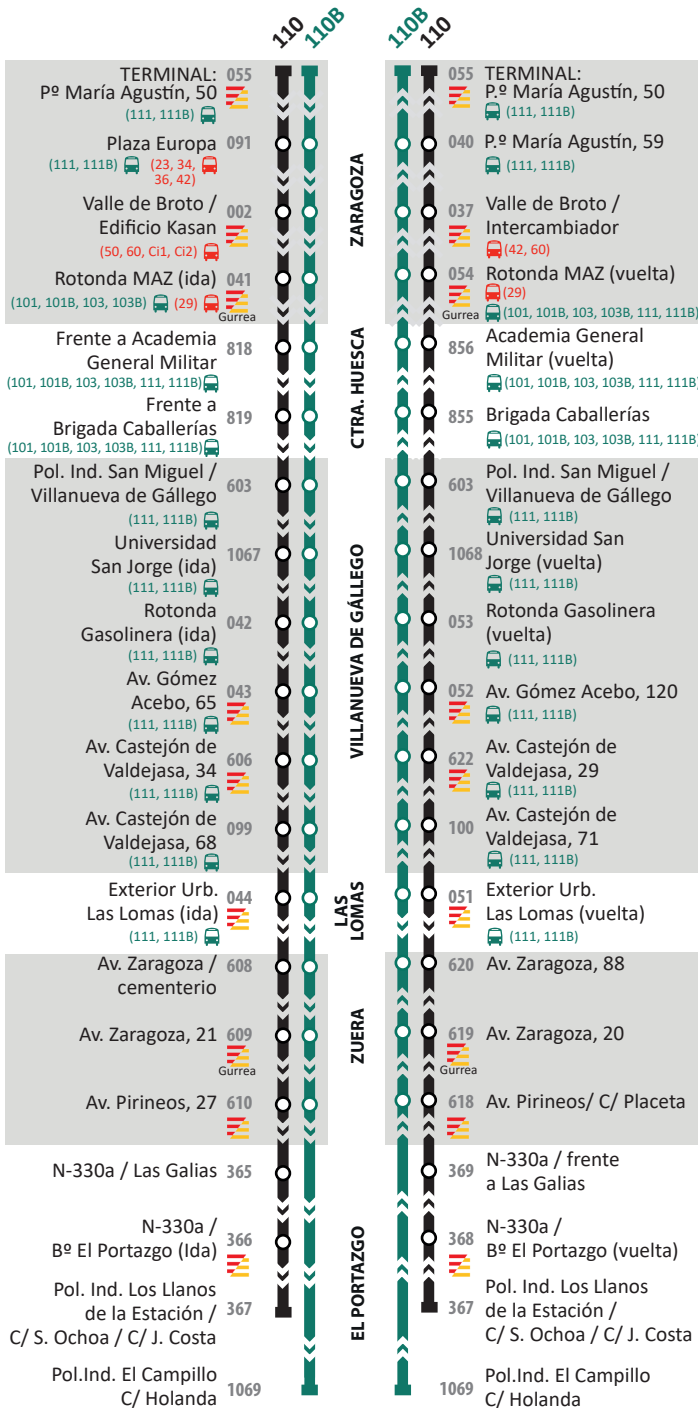

## RECORRIDO Y PARADAS DE LAS LÍNEAS 110 Y 110B

LÍNEAS

110  
110B

Zaragoza

Villanueva de Gállego

Zuera

Contacta con nosotros:

876 055 238

ZARAGOZA · VILLANUEVA DE GÁLLEGO · ZUERA (Portazgo)  
ZARAGOZA · VILLANUEVA DE GÁLLEGO · ZUERA (Pol. Ind. El Campillo)

DE ZARAGOZA A ZUERA

LÍNEA	Zaragoza Intermodal	Zaragoza	Villanueva de Gállego	Las Lomas del Gállego	Zuera	Pol.Ind El Portazgo	Pol.Ind El Campillo
<b>LUNES A VIERNES LABORABLES</b>							
Jaca	6:30	6:40	6:55	7:00	7:10	7:15	
110B		7:45	8:05	8:10	8:25		8:30
110		8:45	9:05	9:10	9:25	9:30	
110B		9:45	10:05	10:10	10:25		10:30
110		10:45	11:05	11:10	11:25	11:30	
110B		11:45	12:05	12:10	12:25		12:30
110		12:45	13:05	13:10	13:25	13:30	
Gurrea	13:00	13:10	13:30	13:35	13:45	13:50	
Huesca	13:30	13:40	13:55	14:00	14:10	14:15	
110B		13:45	14:05	14:10	14:25		14:30
110		14:45	15:05	15:10	15:25	15:30	
110B		15:45	16:05	16:10	16:25		16:30
110		16:45	17:05	17:10	17:25	17:30	
110B		17:45	18:05	18:10	18:25		18:30
110		18:45	19:05	19:10	19:25	19:30	
Gurrea	19:45	19:55	20:15	20:20	20:30	20:35	
Huesca	20:30	20:40	20:55	21:00	21:10	21:15	

① Lunes a jueves laborables

LÍNEA	Zaragoza Intermodal	Zaragoza Averly	Villanueva de Gállego	Las Lomas del Gállego	Zuera	Portazgo
<b>SÁBADOS</b>						
Jaca	6:30	6:40	6:55	7:00	7:10	7:15
C.P.Zuera	7:30	7:40	7:55	8:00	8:10	8:15
C.P.Zuera	8:45	8:55	9:10	9:15	9:25	9:30
Gurrea	13:00	13:10	13:30	13:35	13:45	13:50
C.P.Zuera	14:00	14:10	14:25	4:30	14:40	14:45
C.P.Zuera	16:00	16:10	16:25	16:30	16:40	16:45
Gurrea	19:45	19:55	20:15	20:20	20:30	20:35
Huesca	20:30	20:40	20:55	21:00	21:10	21:15

② Sábados laborables

LÍNEA	Zaragoza Intermodal	Zaragoza Averly	Villanueva de Gállego	Las Lomas del Gállego	Zuera	Portazgo
<b>DOMINGOS Y FESTIVOS</b>						
C.P.Zuera	7:30	7:40	7:55	8:00	8:10	8:15
C.P.Zuera	8:45	8:55	9:10	9:15	9:25	9:30
C.P.Zuera	14:00	14:10	14:25	14:30	14:40	14:45
C.P.Zuera	16:00	16:10	16:25	16:30	16:40	16:45
Jaca	17:00	17:10	17:25	17:30	17:40	17:45
Gurrea	19:45	19:55	20:15	20:20	20:30	20:35