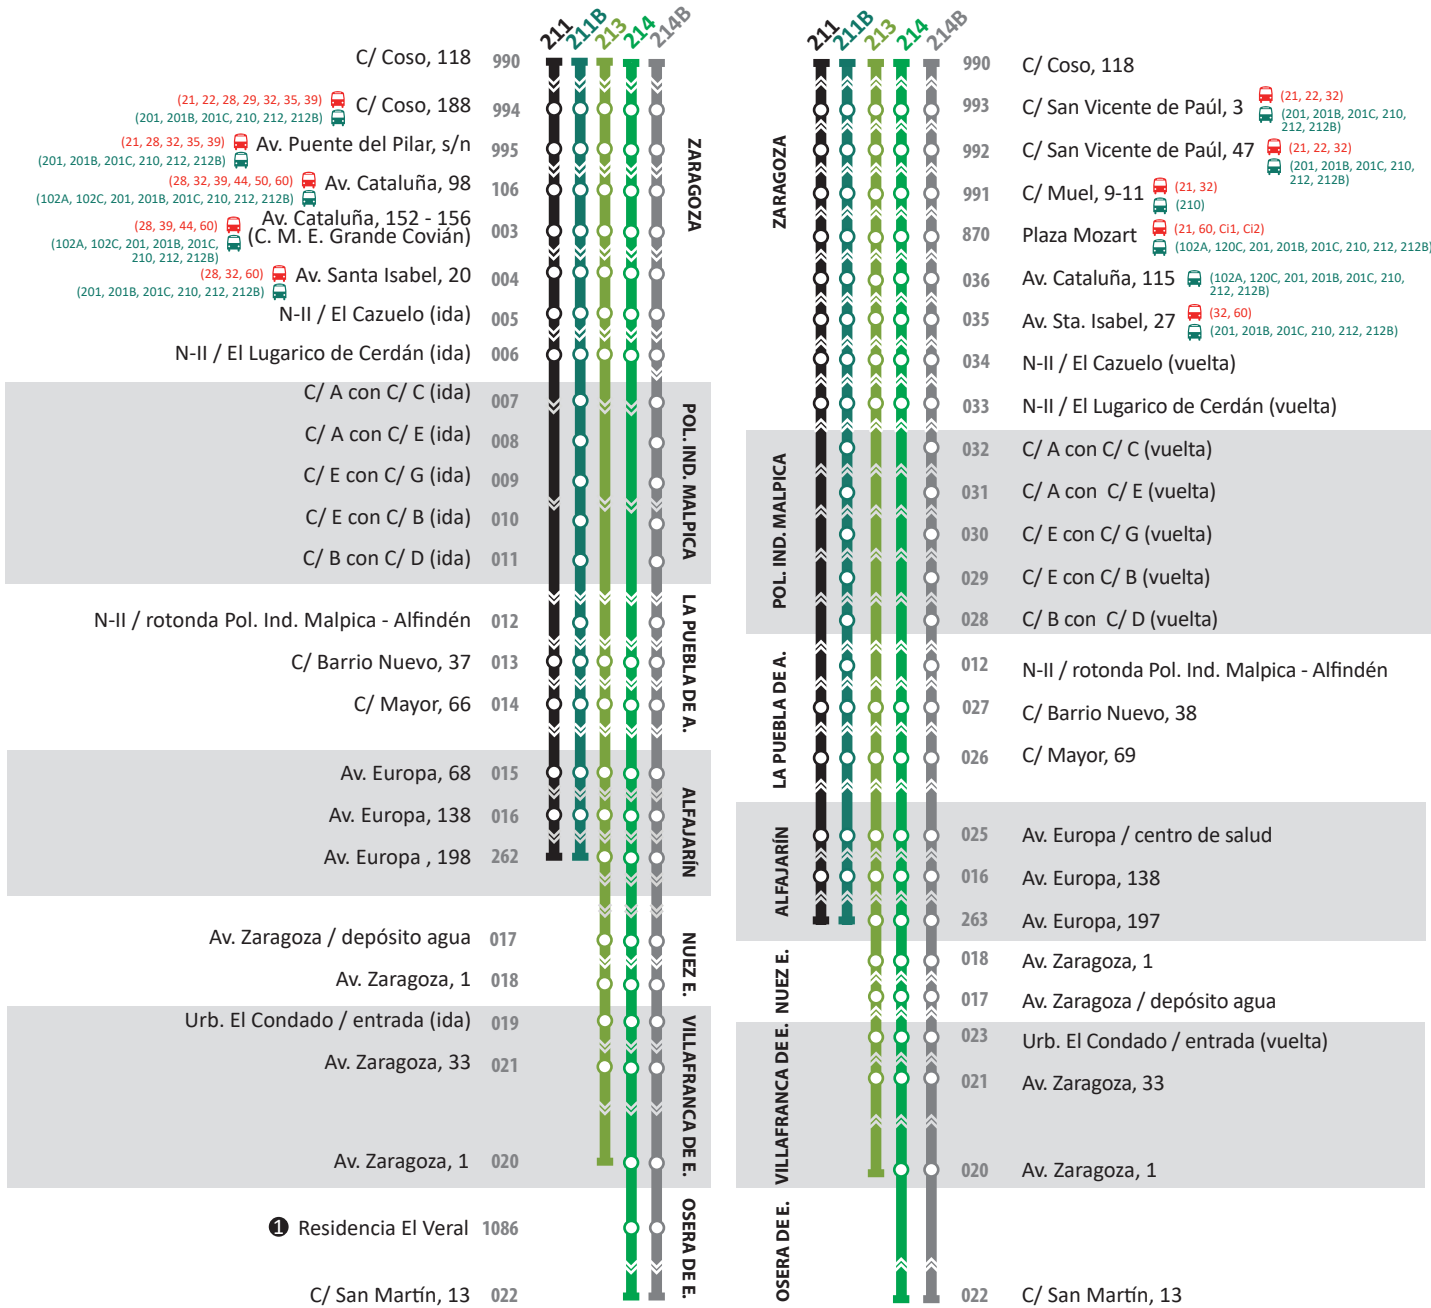

RECORRIDO Y PARADAS DE LAS LÍNEAS 211, 211B, 213, 214 Y 214B

1 Se permite la subida de viajeros en dirección Zaragoza, excepto en la última expedición del día

LÍNEAS

Zaragoza

Pol. Ind. Malpica

La Puebla de Alfándén

→ LUNES A VIERNES LABORABLES - SENTIDO ZARAGOZA →

LÍNEA	Osera de Ebro	Villafranca de Ebro	Nuez de Ebro	Alfajarín	La Puebla de Alfindén	Pol. Ind. Malpica	Zaragoza Coso, 118
211B				5:50	5:55	6:00	6:25
211				6:40	6:45		7:15
214	6:45	6:52	7:02	7:10	7:15		7:45
211B				7:25	7:30	7:35	8:05
211				8:00	8:05		8:40
214	8:00	8:07	8:17	8:25	8:30		9:05
211B				8:55	9:00	9:05	9:35
214	9:10	9:17	9:27	9:35	9:40		10:15
211				10:35	10:40		11:15
213		11:25	11:30	11:35	11:40		12:15
211				12:35	12:40		13:15
213		13:25	13:30	13:35	13:40		14:15
211B				14:20	14:25	14:30	14:55
214	14:30	14:37	14:47	14:55	15:00		15:30
211				15:40	15:45		16:15
211				16:25	16:30		17:00
214B	16:45	16:52	17:02	17:10	17:15	17:20	17:45
211				17:55	18:00		18:30
213		18:40	18:50	18:55	19:00		19:30
214	19:30	19:37	19:47	19:55	20:00		20:30
211B				20:25	20:30	20:35	21:00
211				20:55	21:00		21:25
213		21:30	21:37	21:45	21:50		22:15
211B				22:25	22:30	22:35	23:00