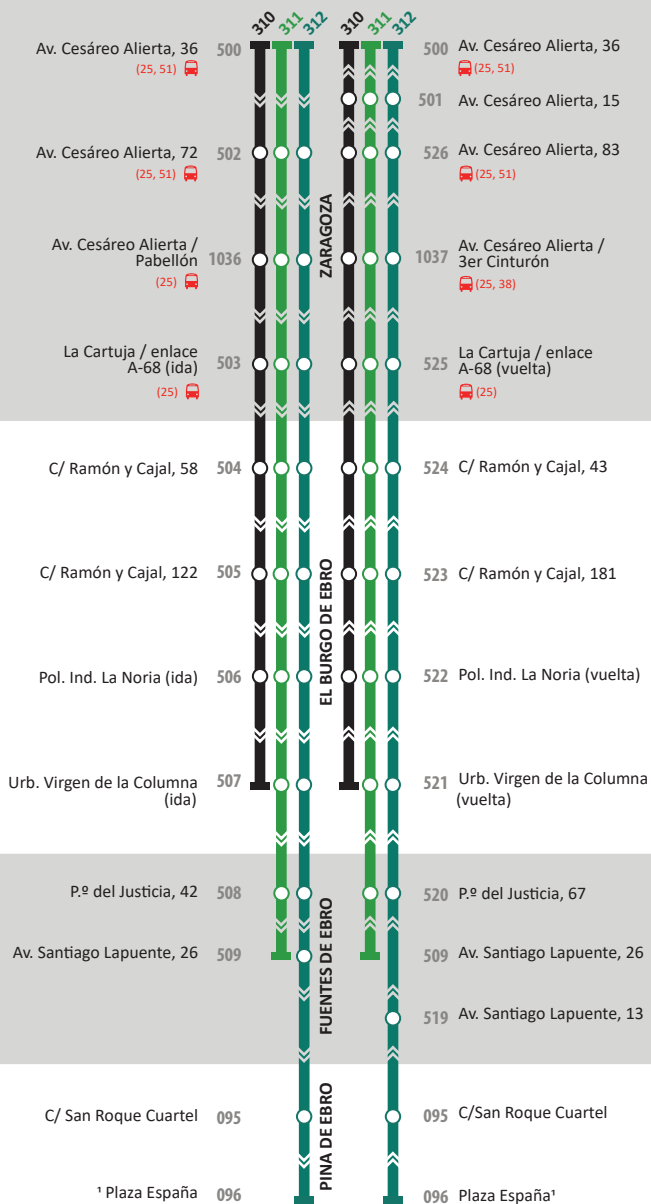

RECORRIDO Y PARADAS DE LAS LÍNEAS 310, 311 Y 312

¹ Todos los martes, hasta las 13 horas, la parada de Plaza de España (096) se trasladará al Consultorio Médico (1080), por existir problemas de acceso a la misma.

LÍNEA	Zaragoza C. Alierta	El Burgo de Ebro	Fuentes de Ebro	Pina de Ebro
312	6:00	6:18	6:49	7:00
312	7:25	7:43	7:59	8:10
310	8:25	8:51		
312	9:40	9:58	10:14	10:29
312	11:25	11:43	11:59	12:10
311	13:25	13:51	14:02	
312	15:25	15:43	15:59	16:10
312	17:25	17:43	17:59	18:10
311	19:25	19:51	20:02	
310	20:25	20:51		
312	21:25	21:43	21:59	22:10
310	22:25	22:51		

DOMINGOS Y FESTIVOS

LÍNEA	Zaragoza C. Alierta	El Burgo de Ebro	Fuentes de Ebro	Pina de Ebro
312	9:00	9:16	9:30	9:40
312	14:00	14:16	14:30	14:40
310	17:30	17:56		
312	21:00	21:16	21:30	21:40

DE PINA DE EBRO A ZARAGOZA

LUNES A VIERNES LABORABLES

LÍNEA	Pina de Ebro	Fuentes de Ebro	El Burgo de Ebro	Zaragoza C. Alierta
312	6:35	6:45	6:50	7:25
312	7:20	7:40	7:51	8:18
312	8:25	8:33	8:44	9:10
310			9:40	10:07
312	10:30	10:38	10:49	11:15
310			11:55	12:22
312	12:25	12:33	12:44	13:10
311		14:25	14:36	15:03
312	16:25	16:33	16:44	17:10
310			17:25	17:52
312	18:25	18:33	18:44	19:10
311		20:25	20:36	21:03
310			21:25	21:52
312	23:00	23:08	23:19	23:45