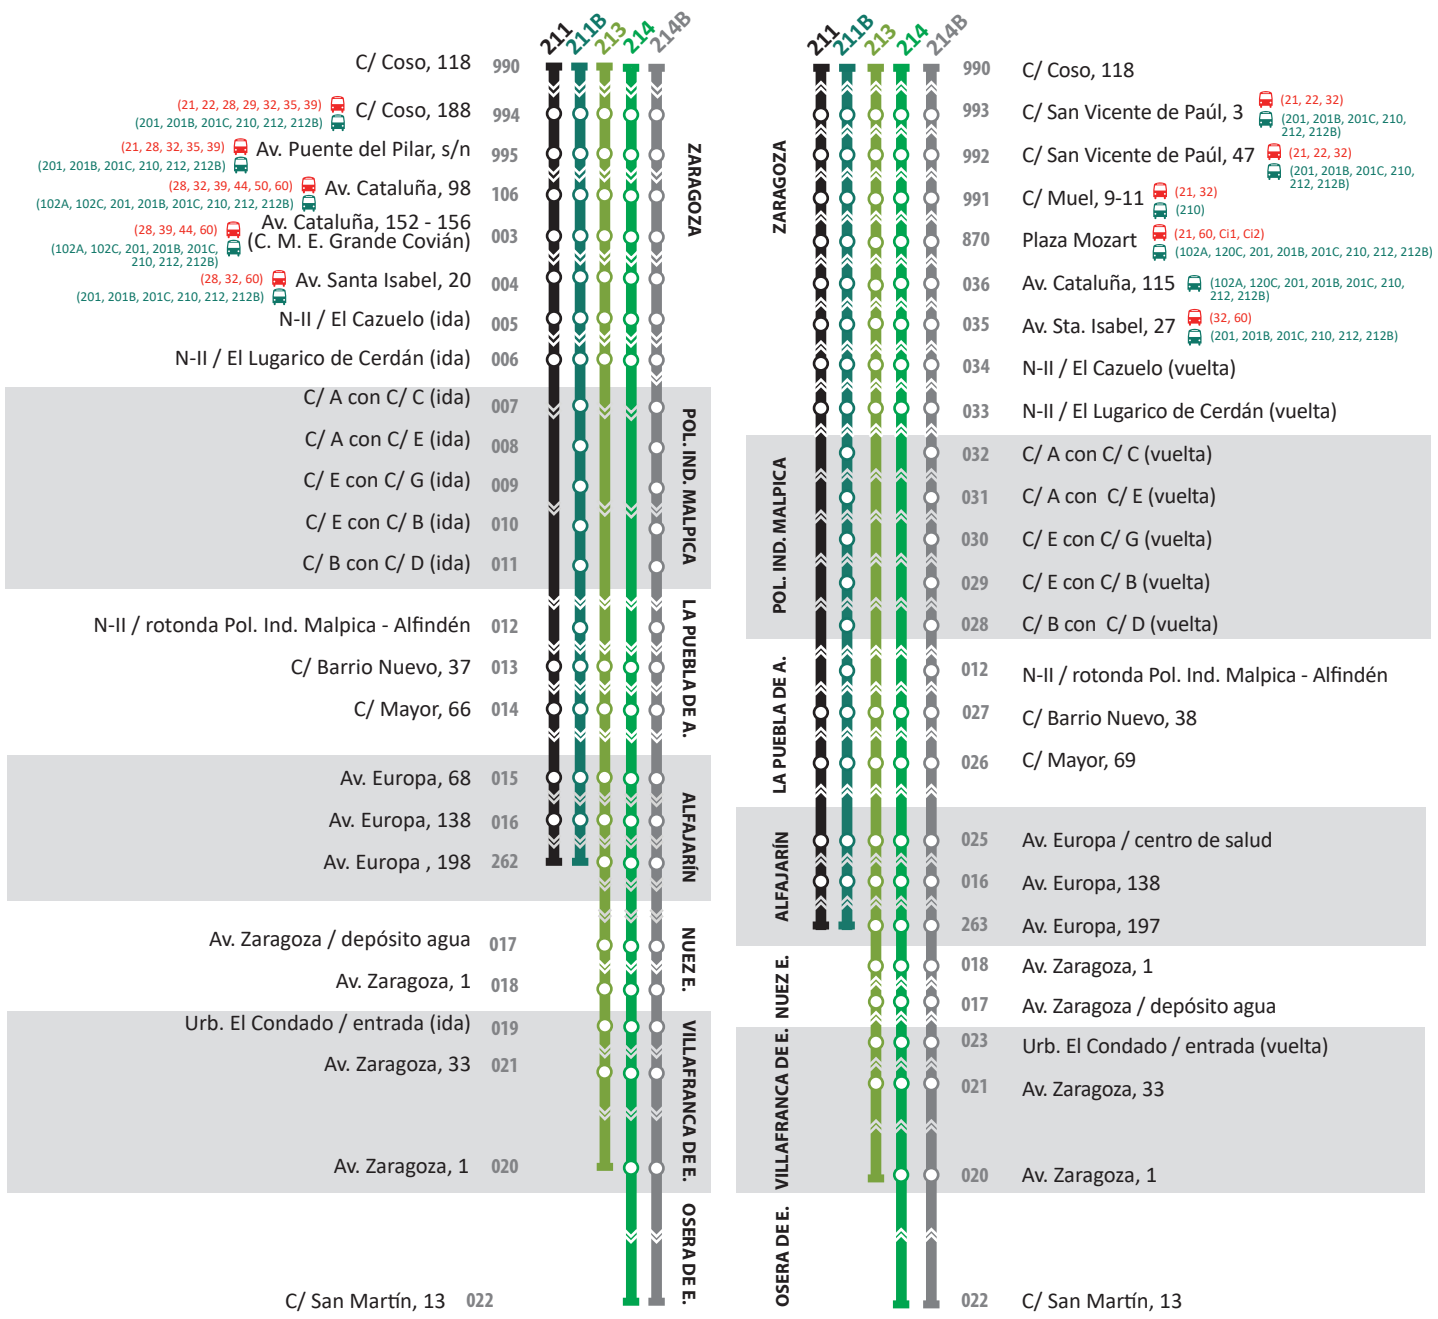

RECORRIDO Y PARADAS DE LAS LÍNEAS 211, 211B, 213, 214 Y 214B

LÍNEAS

- Zaragoza
- Pol. Ind. Malpica
- La Puebla de Alfindén
- Alfajarín
- Nuez de Ebro
- Villafranca de Ebro
- Osera de Ebro

Contacta con nosotros:

→ LUNES A VIERNES LABORABLES - SENTIDO OSERA DE EBRO →

LÍNEA	Zaragoza Coso, 118	Pol. Ind. Malpica	La Puebla de Alfindén	Alfajarín	Nuez de Ebro	Villafranca de Ebro	Osera de Ebro
214B	5:50	6:10	6:20	6:25	6:30	6:35	6:45
211B	6:25	6:45	6:55	7:05			
214B	6:45	7:05	7:15	7:20	7:25	7:35	7:45
211B	7:15	7:40	7:50	7:55			
214	7:50		8:20	8:30	8:35	8:45	8:55
211	8:15		8:45	8:55			
211	8:45		9:10	9:20			
211	9:45		10:10	10:20			
213	10:30		10:55	11:05	11:10	11:20	
211	11:30		12:00	12:10			
213	12:30		12:55	13:05	13:10	13:20	
214	13:30		13:55	14:05	14:10	14:20	14:30
211	14:30		14:55	15:05			
211B	15:00	15:20	15:30	15:40			
214	15:30		15:55	16:05	16:10	16:20	16:30
211	16:15		16:40	16:50			
211B	17:00	17:20	17:30	17:40			
213	17:45		18:10	18:20	18:25	18:35	
214	18:30		18:55	19:05	19:10	19:20	19:30
211	19:30		19:55	20:00			
211	20:00		20:25	20:30			
213	20:45		21:10	21:20	21:25	21:30	
211B	21:30	21:50	22:00	22:10			
214	22:30		22:55	23:00	23:05	23:15	23:25
211	23:00		23:25	23:30			