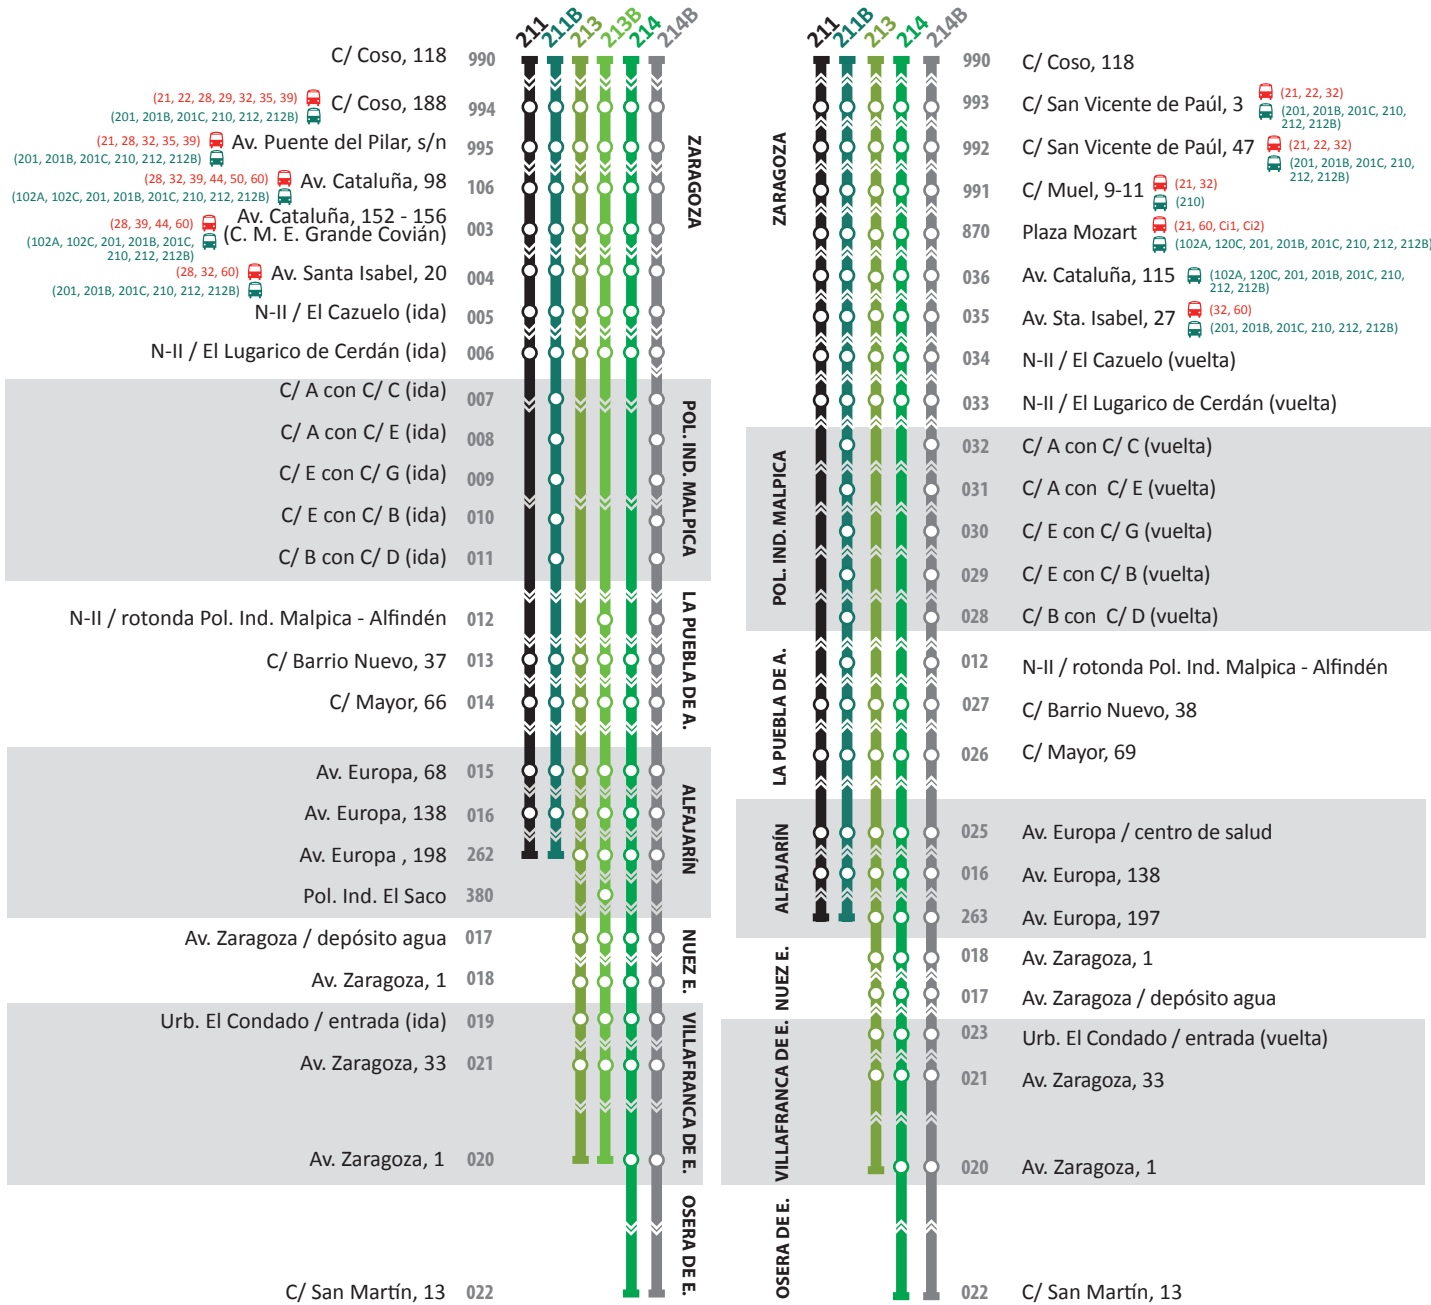

RECORRIDO Y PARADAS DE LAS LÍNEAS 211, 211B, 213, 213B, 214 Y 214B

LÍNEAS

- Zaragoza
- Pol. Ind. Malpica
- La Puebla de Alfindén
- Alfajarín
- Nuez de Ebro
- Villafranca de Ebro
- Osera de Ebro

Contacta con nosotros:

→ LUNES A VIERNES LABORABLES - SENTIDO OSERA DE EBRO →

LÍNEA	Zaragoza Coso, 118	Pol. Ind. Malpica	La Puebla de Alfindén	Alfajarín	Nuez de Ebro	Villafranca de Ebro	Osera de Ebro
214B	6:00	6:15	6:26	6:30	6:35	6:45	6:50
211B	6:20	6:40	6:49	6:58			
211B	6:45	7:05	7:14	7:23			
213B	7:15		7:37	7:44	7:50	8:00	
214	7:45		8:08	8:14	8:19	8:28	8:38
211	8:15		8:36	8:45			
211	8:45		9:06	9:15			
213	9:45		10:08	10:14	10:19	10:29	
211	10:45		11:06	11:15			
213	11:30		11:53	11:59	12:04	12:14	
211	12:30		12:51	13:00			
214	13:30		13:53	13:59	14:04	14:13	14:23
211	14:30		14:51	15:00			
214B	15:30	15:50	16:00	16:07	16:12	16:20	16:30
211	16:15		16:36	16:45			
211	17:00		17:21	17:30			
213	17:45		18:08	18:14	18:19	18:29	
214	18:30		18:53	18:59	19:04	19:13	19:23
211	19:30		19:51	20:00			
211	20:00		20:21	20:30			
213	20:45		21:08	21:14	21:19	21:29	
214B	21:30	21:50	22:00	22:07	22:12	22:20	22:30
211	22:15		22:36	22:45			

→ LUNES A VIERNES LABORABLES - SENTIDO ZARAGOZA →

LÍNEA	Osera de Ebro	Villafranca de Ebro	Nuez de Ebro	Alfajarín	La Puebla de Alfindén	Pol. Ind. Malpica	Zaragoza Coso, 118
211B				5:50	6:00	6:02	6:25
211				6:35	6:48		7:15
214	6:50	6:59	7:04	7:11	7:19		7:45
211B				7:40	7:50	7:52	8:15
213		8:00	8:05	8:12	8:20		8:45
211				8:50	8:58		9:24
214	9:30	9:39	9:44	9:51	9:59		10:25
213		10:45	10:50	10:57	11:05		11:30
211				11:45	11:53		12:19
213		12:40	12:45	12:52	13:00		13:25
211				13:45	13:53		14:19
214B	14:30	14:39	14:44	14:51	14:57	15:03	15:30
211				15:50	15:58		16:24
214	16:30	16:39	16:44	16:51	16:59		17:25
211				17:50	17:58		18:24
213		18:40	18:45	18:52	19:00		19:25
214	19:30	19:39	19:44	19:51	19:59		20:25
211B				20:20	20:30	20:32	20:55
211				20:50	20:58		21:24
213		21:30	21:35	21:42	21:50		22:15
211B				22:45	22:55	22:57	23:20