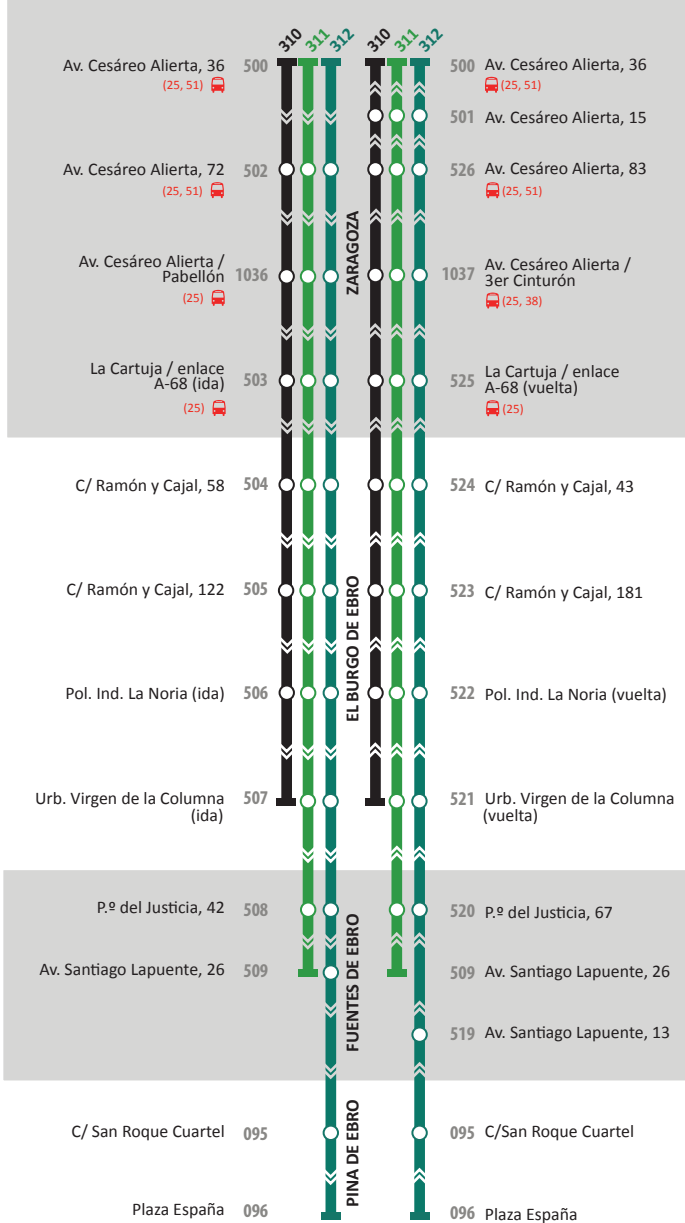

RECORRIDO Y PARADAS DE LAS LÍNEAS 310, 311 Y 312

LÍNEAS

310
311
312

Zaragoza

El Burgo de Ebro

Fuentes de Ebro

Pina de Ebro

Contacta con nosotros:

ZARAGOZA · EL BURGO DE EBRO · FUENTES DE EBRO · PINA DE EBRO

DE ZARAGOZA A PINA DE EBRO

→ LUNES A VIERNES LABORABLES →				
LÍNEA	Zaragoza C. Aluerta	El Burgo de Ebro	Fuentes de Ebro	Pina de Ebro
310	6:25	6:51		
312	7:25	7:43	7:59	8:10
310	8:25	8:51		
312	9:40	9:58	10:14	10:25
312	11:25	11:43	11:59	12:10
311	13:25	13:51	14:02	
312	15:25	15:43	15:59	16:10
312	17:25	17:43	17:59	18:10
311	19:25	19:51	20:02	
310	20:25	20:51		
312	21:25	21:43	21:59	22:10
310	22:25	22:51		

→ DOMINGOS Y FESTIVOS →				
LÍNEA	Zaragoza C. Aluerta	El Burgo de Ebro	Fuentes de Ebro	Pina de Ebro
312	9:00	9:16	9:30	9:40
312	14:00	14:16	14:30	14:40
310	17:30	17:56		
312	21:00	21:16	21:30	21:40

DE PINA DE EBRO A ZARAGOZA

→ LUNES A VIERNES LABORABLES →				
LÍNEA	Pina de Ebro	Fuentes de Ebro	El Burgo de Ebro	Zaragoza C. Aluerta
312	6:45	6:53	7:04	7:30
311		7:40	7:51	8:18
312	8:25	8:33	8:44	9:10
310			9:40	10:07
312	10:30	10:38	10:49	11:15
310			11:55	12:22
312	12:25	12:33	12:44	13:10
311		14:25	14:36	15:03
312	16:25	16:33	16:44	17:10
310			17:25	17:52
312	18:25	18:33	18:44	19:10
311		20:25	20:36	21:03
310			21:25	21:52
312	23:00	23:08	23:19	23:45