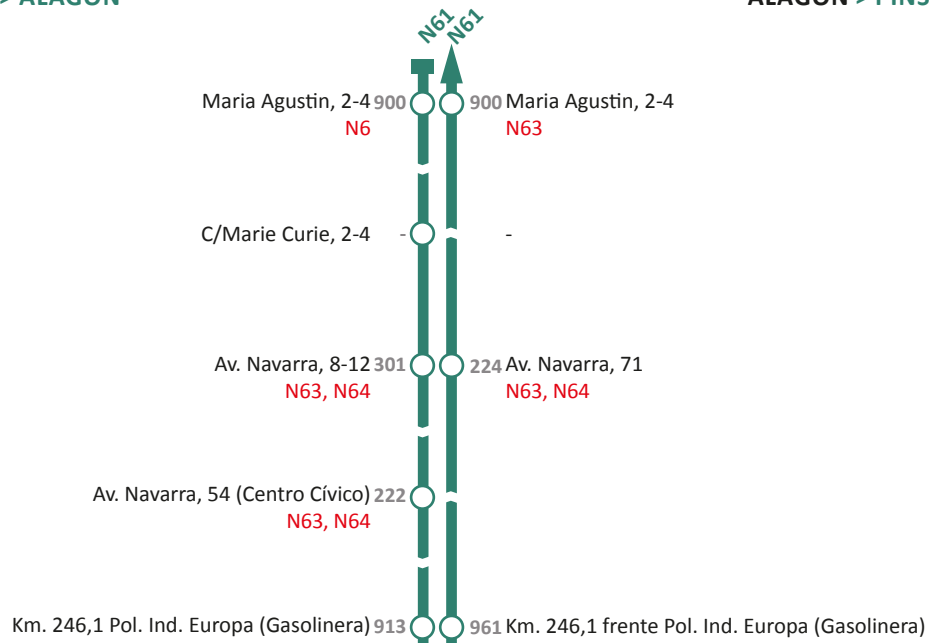

N61 | ZARAGOZA - CASETAS - LA JOYOSA PINSEQUE - ALAGÓN

LÍNEA	ZARAGOZA	CASETAS	INTER-CAMBIADOR LA JOYOSA	PINSEQUE	ALAGÓN
→ NOCHES DE VIERNES A SÁBADOS LABORABLES, SÁBADOS A DOMINGOS Y VÍSPERAS DE FESTIVOS →					

N61 3:30 3:44 3:53 3:57 4:05

LÍNEA	ALAGÓN	PINSEQUE	INTER-CAMBIADOR LA JOYOSA	CASETAS	ZARAGOZA
→ NOCHES DE VIERNES A SÁBADOS LABORABLES, SÁBADOS A DOMINGOS Y VÍSPERAS DE FESTIVOS →					

N61 4:20 4:27 4:32 4:37 4:55

@CTAZgz

TARIFAS Y TÍTULOS DE TRANSPORTE

Billete sencillo	1,65€	Abono 90	123,50€
Tarjeta	0,90€	Abono 365	423,80€
Abono 30	47,00€		

Operado por

PARADAS Y RECORRIDOS
ZARAGOZA > PINSEQUE > ALAGÓN

PARADAS Y RECORRIDOS
ALAGÓN > PINSEQUE > ZARAGOZA

ZARAGOZA

CASETAS

LA JOYOSA

PINSEQUE

ALAGÓN