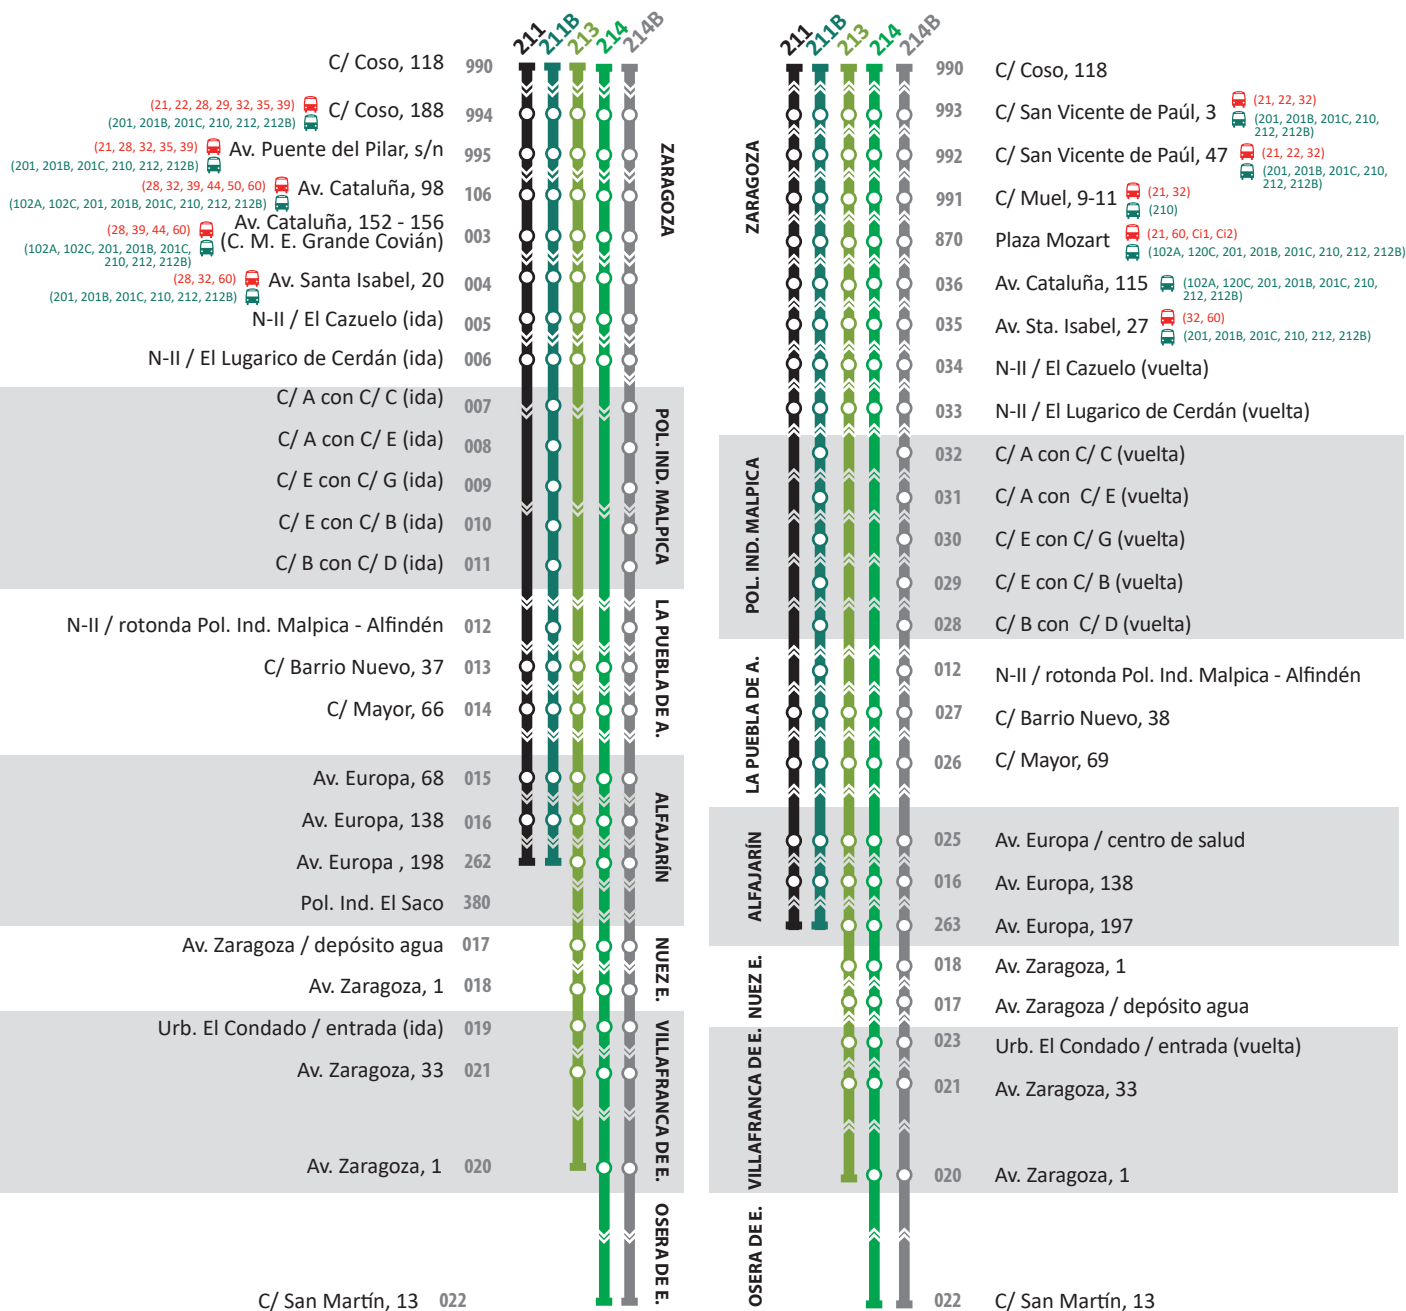

RECORRIDO Y PARADAS DE LAS LÍNEAS 211, 211B, 213, 214 Y 214B

LÍNEAS

211
211B
213
214
214B

Zaragoza

Pol. Ind. Malpica

La Puebla de Alfindén

Alfajarín

Nuez de Ebro

211 211B
213
214 214B

ZARAGOZA > LA PUEBLA DE ALFINDÉN > ALFAJARÍN > NUEZ DE EBRO > VILLAFRANCA DE EBRO > OSERA DE EBRO

→ LUNES A VIERNES LABORABLES - SENTIDO OSERA DE EBRO →

LÍNEA	Zaragoza Coso, 118	Pol. Ind. Malpica	La Puebla de Alfindén	Alfajarín	Nuez de Ebro	Villafranca de Ebro	Osera de Ebro
214B	5:50	6:10	6:20	6:25	6:30	6:35	6:45
211B	6:25	6:45	6:55	7:05			
214B	6:45	7:05	7:15	7:20	7:25	7:35	7:45
211B	7:15	7:40	7:50	7:55			
214	7:50		8:20	8:30	8:35	8:45	8:55
211	8:15		8:45	8:55			
211	8:45		9:10	9:20			
211	9:45		10:10	10:20			
213	10:30		10:55	11:05	11:10	11:20	
211	11:30		12:00	12:10			
213	12:30		12:55	13:05	13:10	13:20	
214	13:30		13:55	14:05	14:10	14:20	14:30
211	14:30		14:55	15:05			
211B	15:00	15:20	15:30	15:40			
214	15:30		15:55	16:05	16:10	16:20	16:30
211	16:15		16:40	16:50			
211B	17:00	17:20	17:30	17:40			
213	17:45		18:10	18:20	18:25	18:35	
214	18:30		18:55	19:05	19:10	19:20	19:30
211	19:30		19:55	20:00			
211	20:00		20:25	20:30			
213	20:45		21:10	21:20	21:25	21:30	
211B	21:30	21:50	22:00	22:10			
214	22:30		22:55	23:00	23:05	23:15	23:25
211	23:00		23:25	23:30			